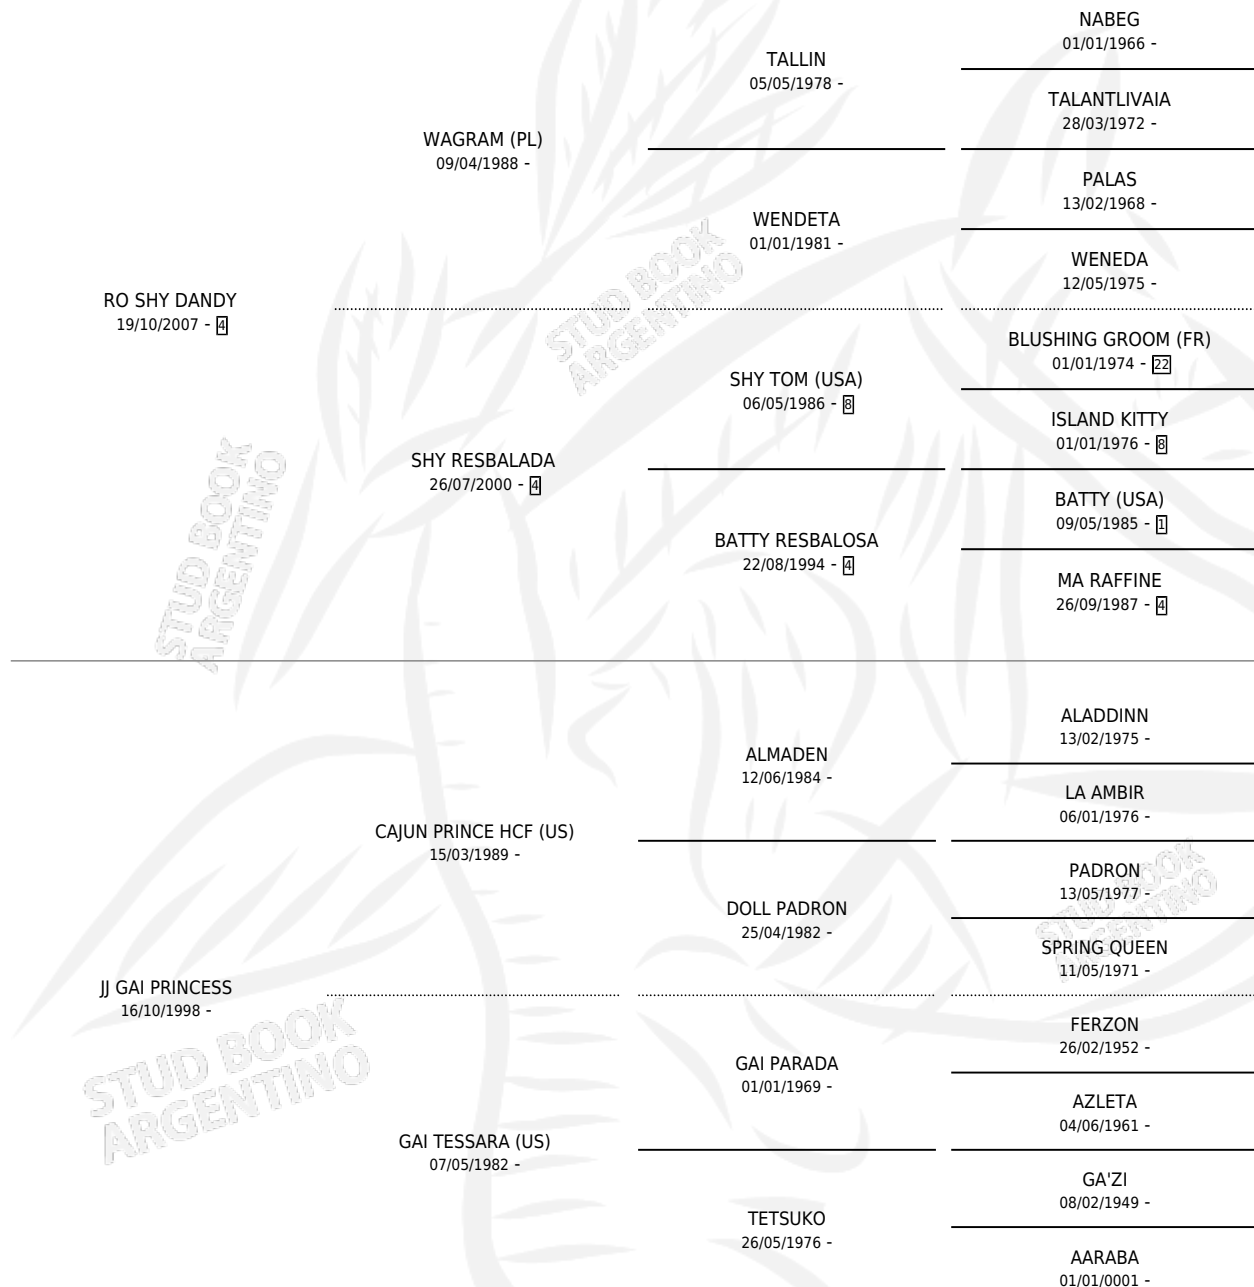

LA FE SHY PRINCE

por RO SHY DANDY y JJ GAI PRINCESS por CAJUN PRINCE HCF (US)

Argentina · Macho · Alazan · AA · 15/11/2023
Familia · Volumen 45

ESTADO

TIPIFICACIÓN SANGUÍNEA	X
TIPIFICACIÓN POR ADN	✓
PASAPORTE	✓
IDENTIFICACIÓN POR MICROCHIP	✓
REPRODUCTOR	✓

Lugar de nacimiento: Campo particular
Criador: Rodriguez Zamboni Ignacio Cruz

PEDIGREE