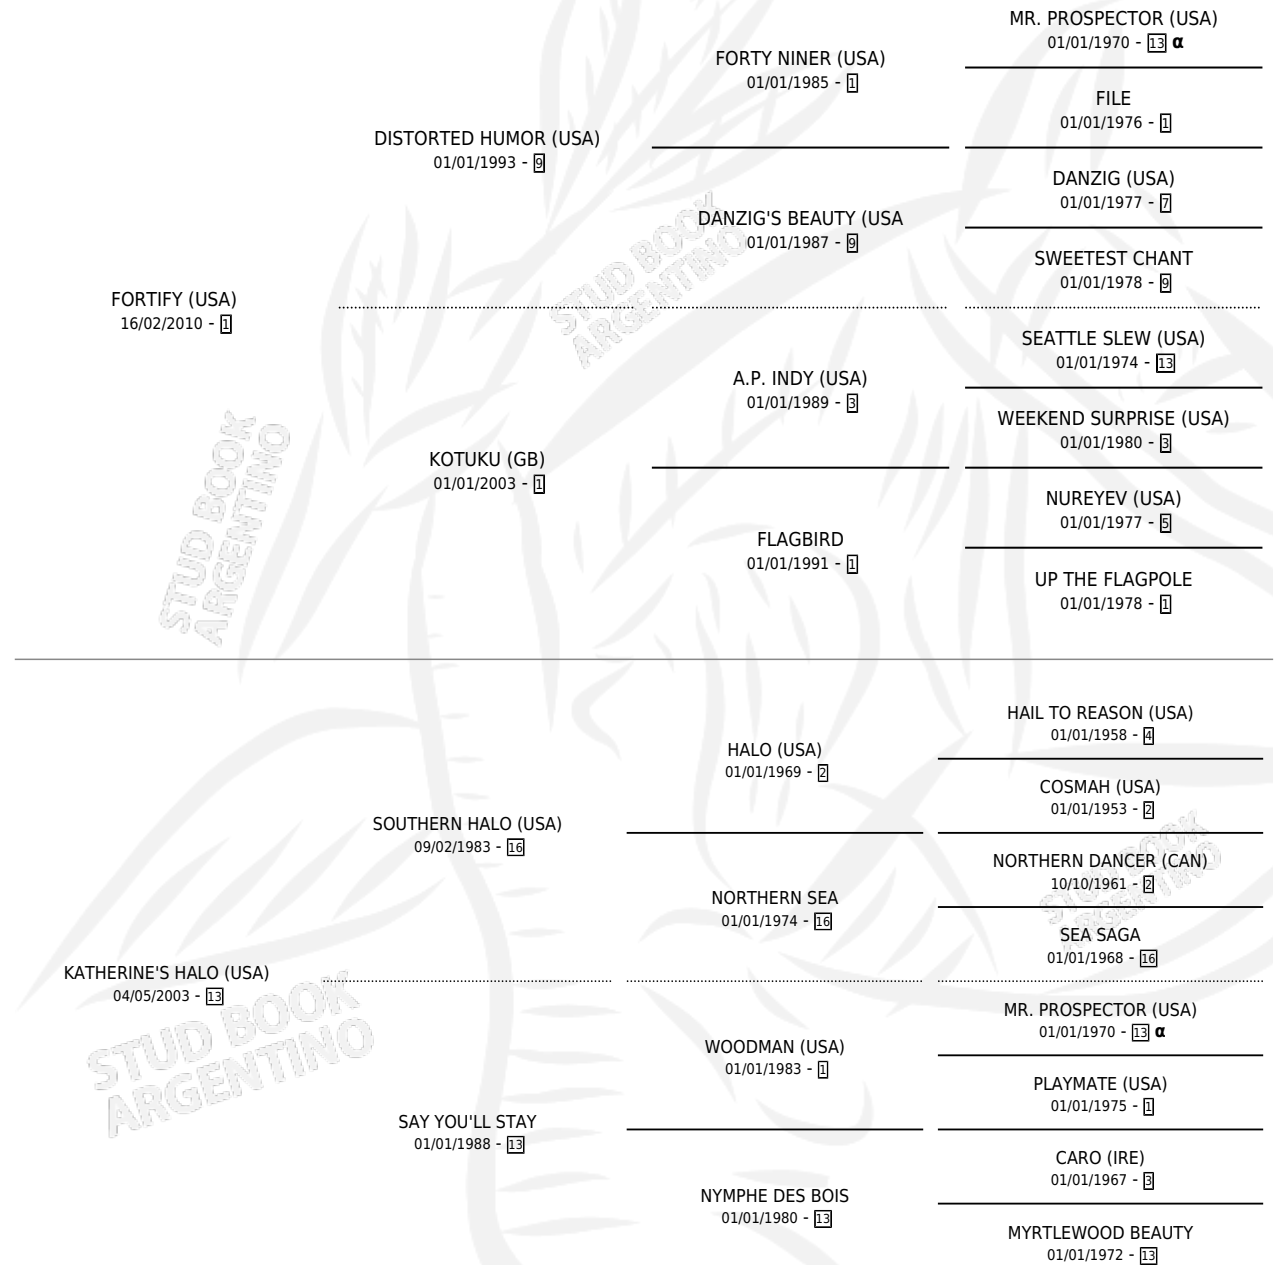

JOY KENDA

por FORTIFY (USA) y KATHERINE'S HALO (USA) por SOUTHERN HALO (USA)

Argentina · Hembra · Alazan · SP · 13/10/2023
Familia 13 · Volumen 45

ESTADO

TIPIFICACIÓN SANGUÍNEA	X
TIPIFICACIÓN POR ADN	✓
PASAPORTE	✓
IDENTIFICACIÓN POR MICROCHIP	✓
REPRODUCTOR	X

Lugar de nacimiento: Santa Ines
Criador: Santa Ines

PEDIGREE

INBREEDING : α

JOY KENDA

Datos oficiales del Stud Book Argentino

Documento generado el 08/05/2026

studbook.org.ar