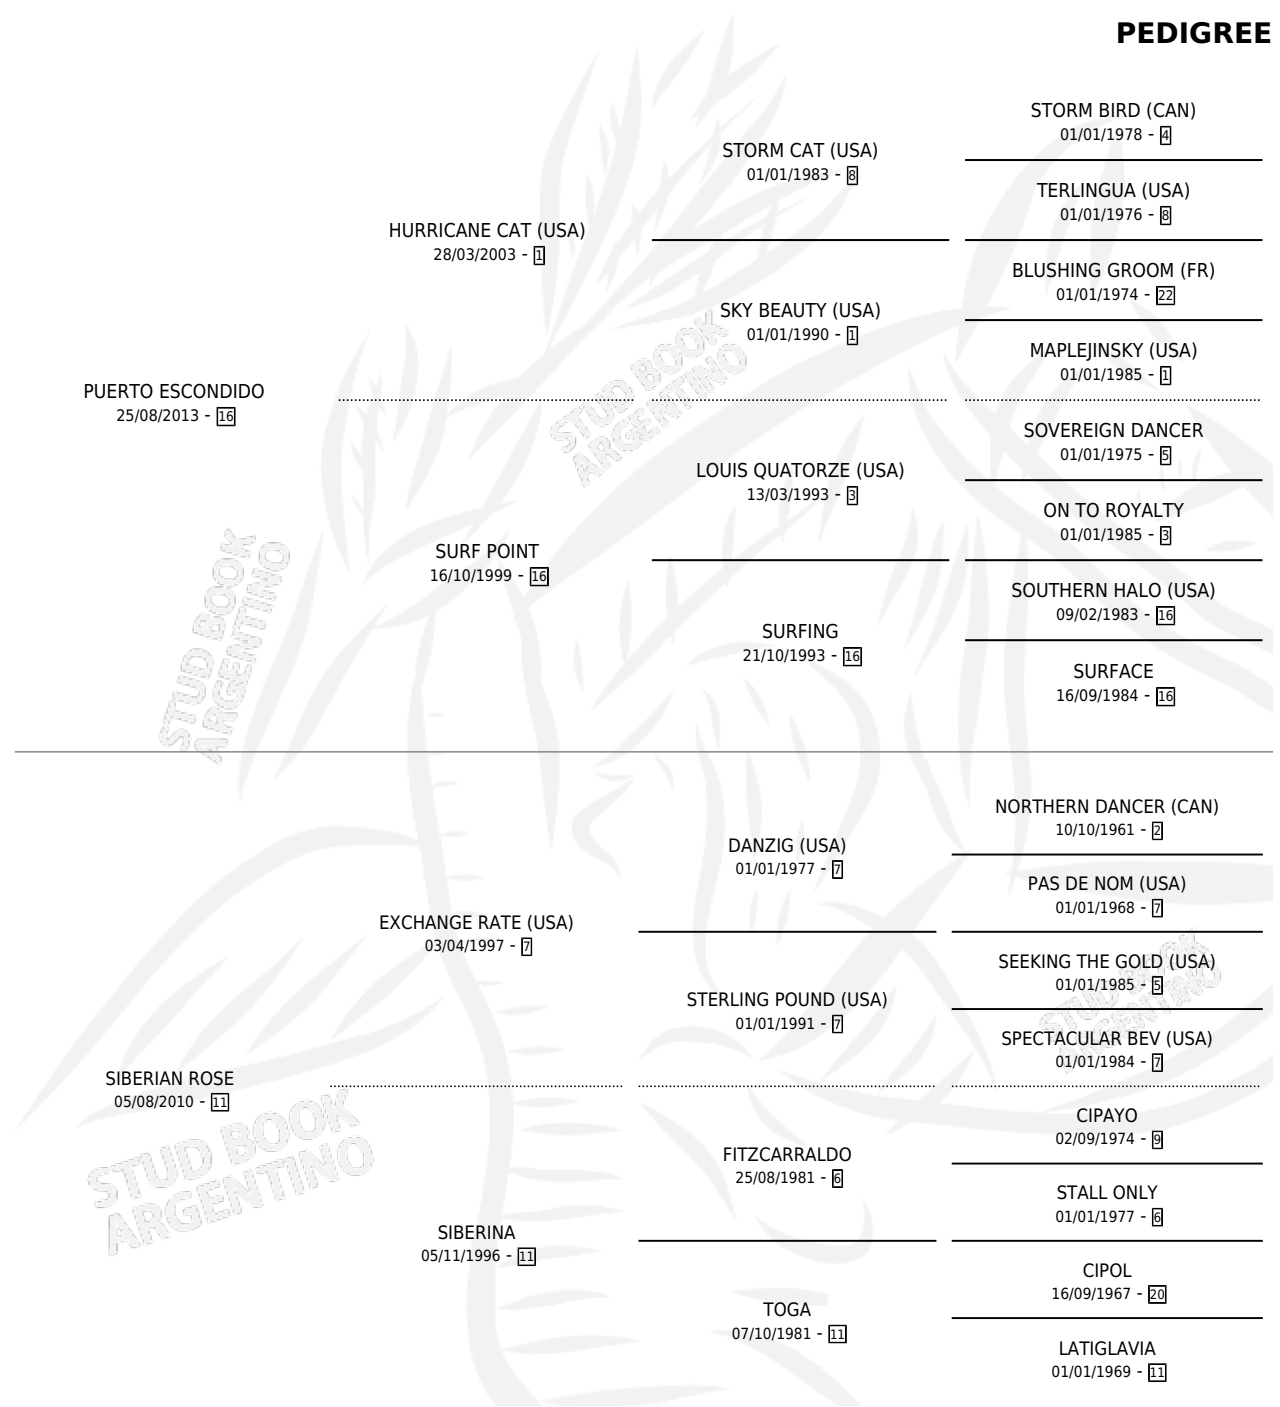

SILVER RED

por **PUERTO ESCONDIDO** y **SIBERIAN ROSE** por
EXCHANGE RATE (USA)

Argentina · Macho · Zaino · SP · 15/10/2023
Familia 11-a · Volumen 45

ESTADO

| | |
|------------------------------|---|
| TIPIFICACIÓN SANGUÍNEA | X |
| TIPIFICACIÓN POR ADN | ✓ |
| PASAPORTE | ✓ |
| IDENTIFICACIÓN POR MICROCHIP | ✓ |
| REPRODUCTOR | X |

Lugar de nacimiento: Santa Ines
Criador: Santa Ines

PEDIGREE

SILVER RED

Datos oficiales del Stud Book Argentino

Documento generado el 25/04/2026

studbook.org.ar