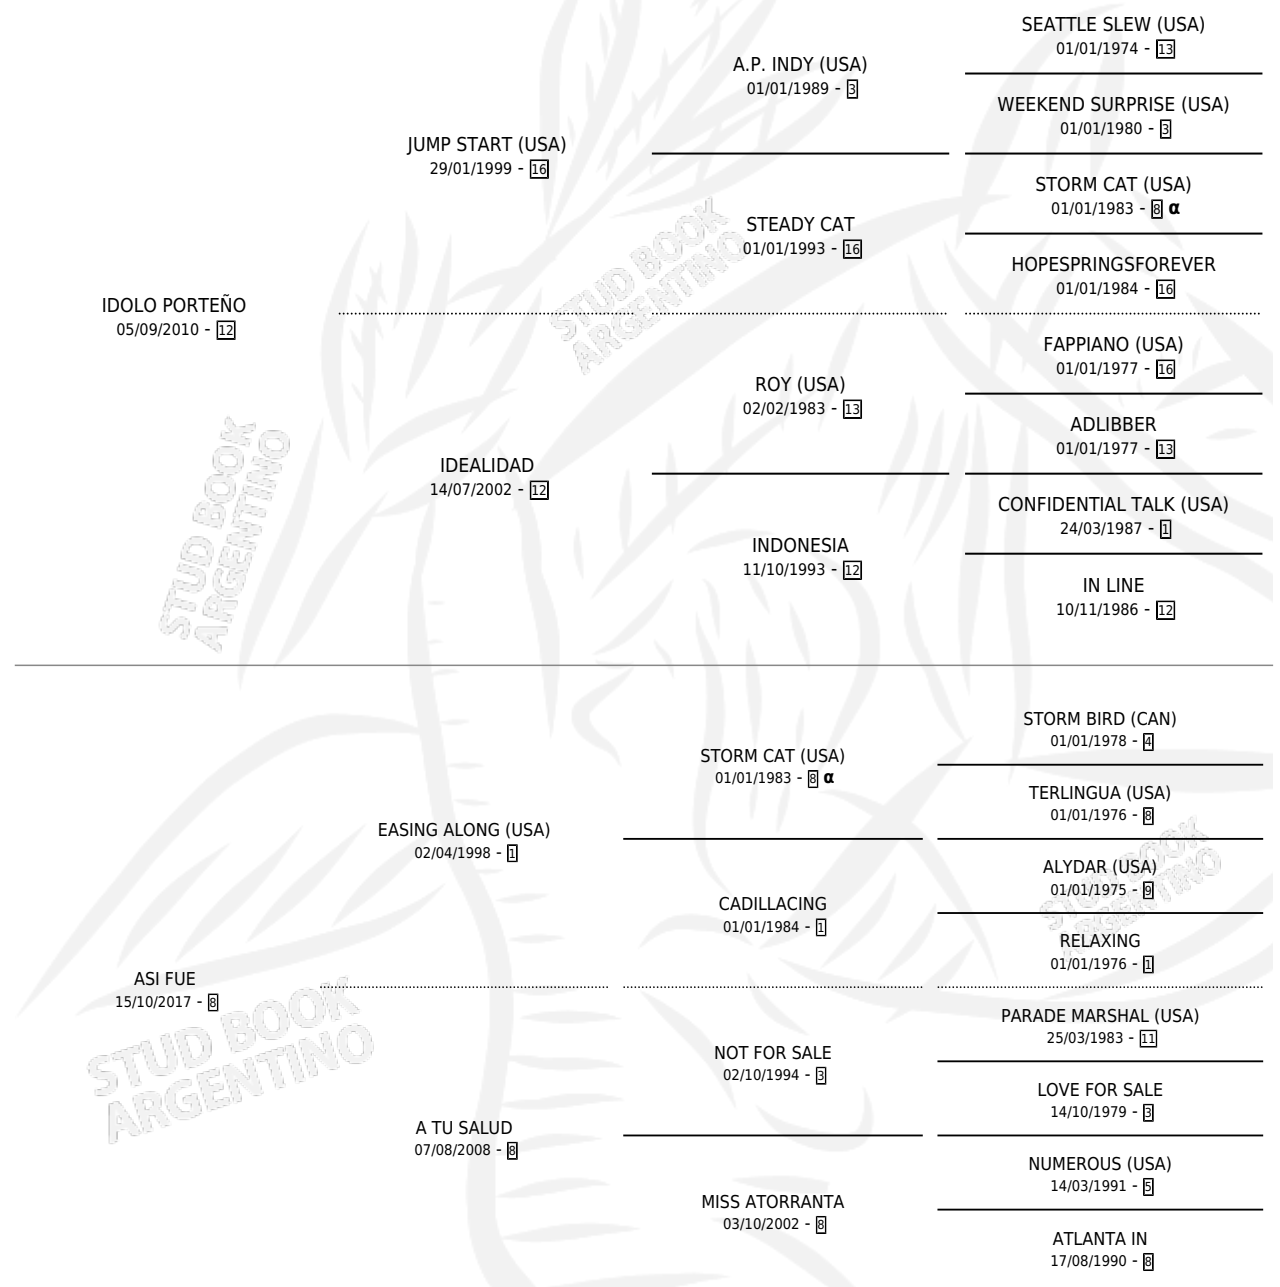

ASI ASIS

por **IDOLO PORTEÑO** y **ASI FUE** por **EASING ALONG (USA)**

Argentina · Hembra · Zaino Doradillo · SP · 14/11/2023
Familia 8-c · Volumen 45

ESTADO

TIPIFICACIÓN SANGUÍNEA	X
TIPIFICACIÓN POR ADN	X
PASAPORTE	X
IDENTIFICACIÓN POR MICROCHIP	✓
REPRODUCTOR	X

Lugar de nacimiento: Maria Alicia

Criador: Haras Cachagua S.A. y Haras Pozo De Luna S.A.

PEDIGREE

INBREEDING : α

ASI ASIS

Datos oficiales del Stud Book Argentino

Documento generado el 12/05/2026

studbook.org.ar