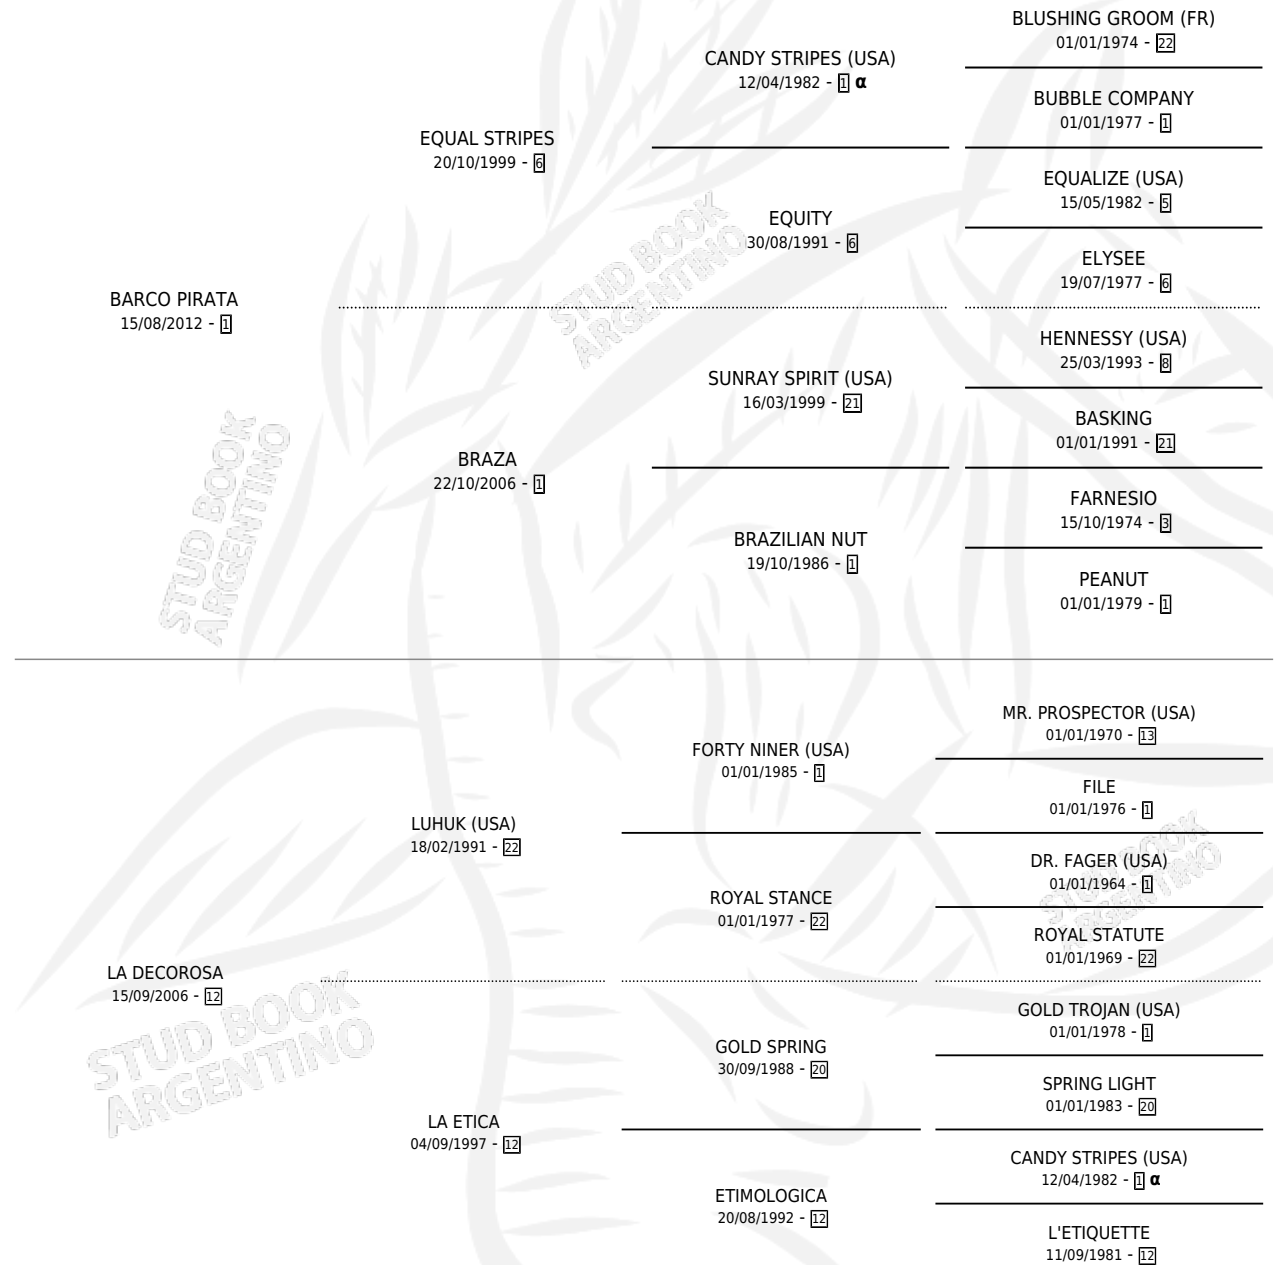

SUPER BETTY

por BARCO PIRATA y LA DECOROSA por LUHUK (USA)

Argentina · Hembra · Zaino · SP · 18/09/2023
Familia 12-d · Volumen 45

ESTADO

TIPIFICACIÓN SANGUÍNEA	X
TIPIFICACIÓN POR ADN	X
PASAPORTE	X
IDENTIFICACIÓN POR MICROCHIP	X
REPRODUCTOR	X

Lugar de nacimiento: La Brava

Criador: La Brava

PEDIGREE

INBREEDING : α

SUPER BETTY

Datos oficiales del Stud Book Argentino

Documento generado el 15/05/2026

studbook.org.ar