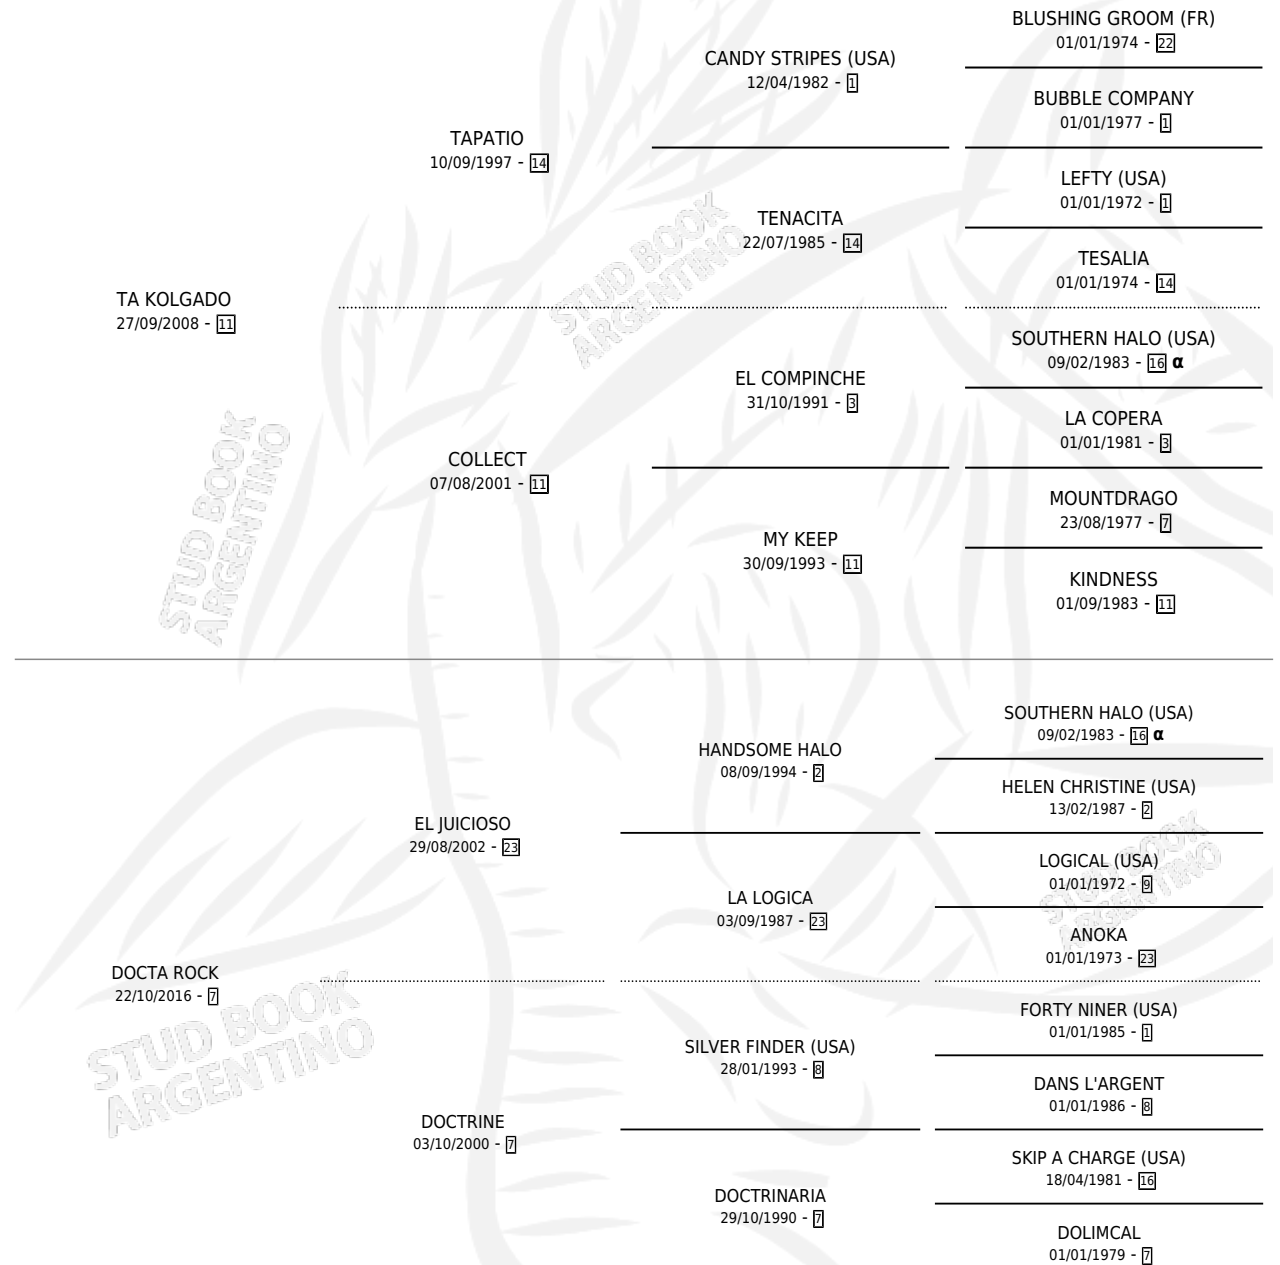

DOCTOR LEFT

por TA KOLGADO y DOCTA ROCK por EL JUICIOSO

Argentina · Macho · Alazan · SP · 14/10/2023
Familia 7 · Volumen 45

ESTADO

TIPIFICACIÓN SANGUÍNEA	X
TIPIFICACIÓN POR ADN	✓
PASAPORTE	✓
IDENTIFICACIÓN POR MICROCHIP	✓
REPRODUCTOR	X

Lugar de nacimiento: Capricornio

Criador: Capricornio

PEDIGREE

INBREEDING : α

DOCTOR LEFT

Datos oficiales del Stud Book Argentino

Documento generado el 06/05/2026

studbook.org.ar