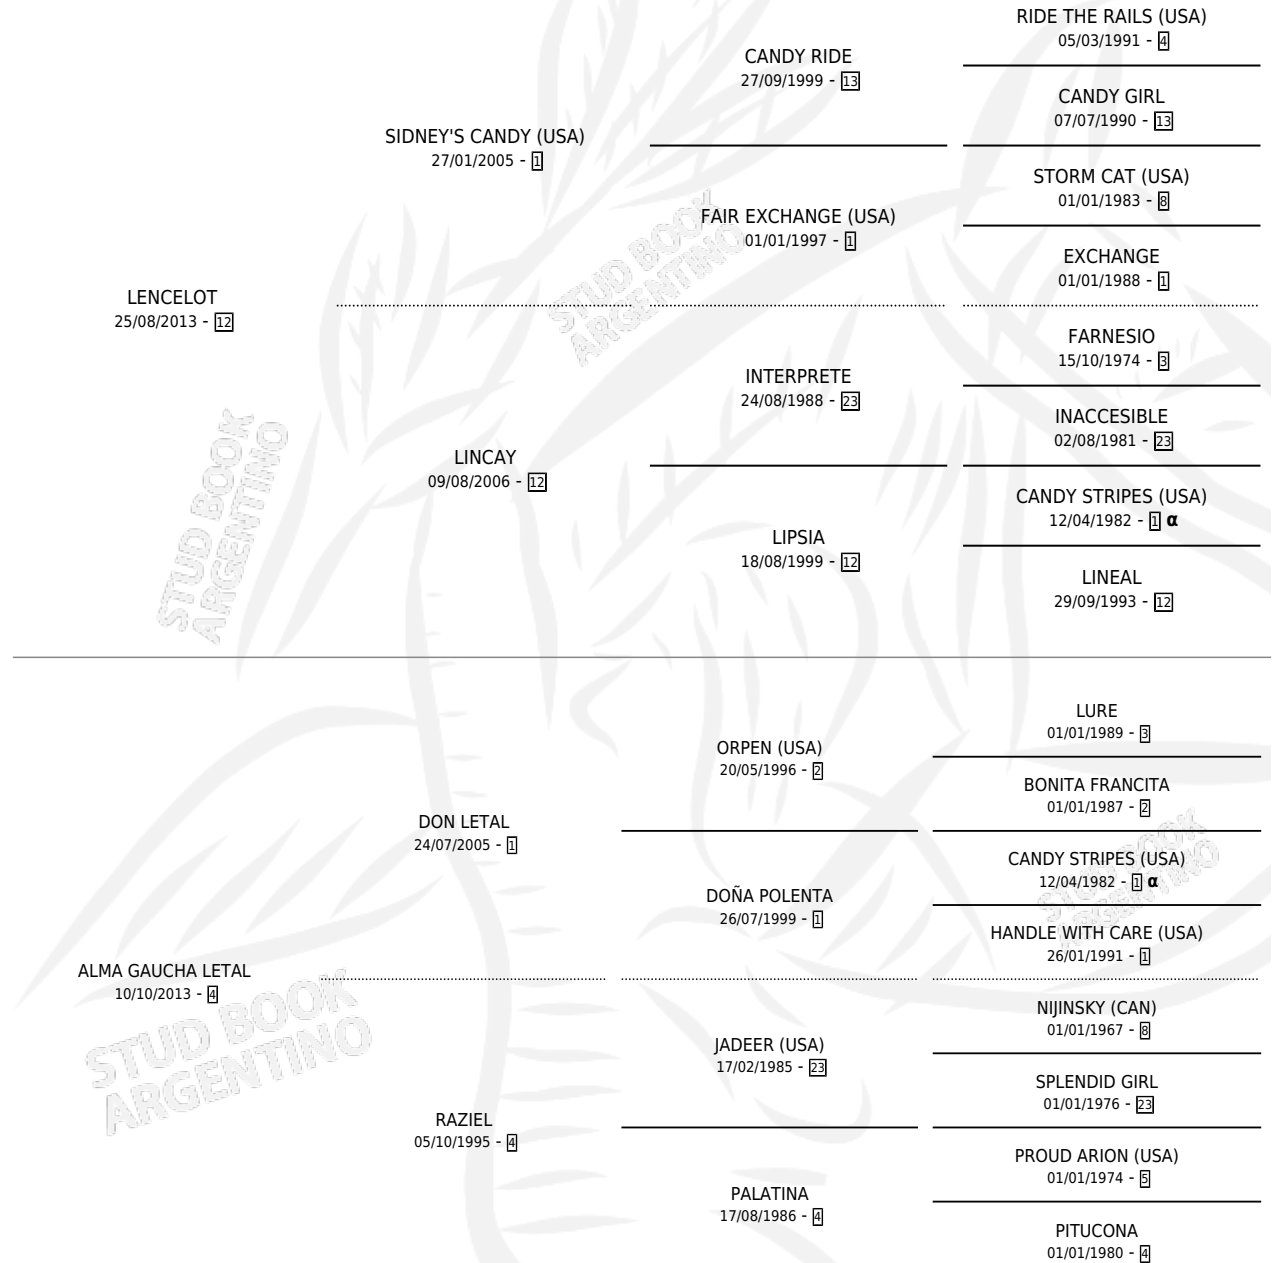

# SIR ALMAFUERTE

por LENCELOT y ALMA GAUCHA LETAL por DON LETAL

Argentina · Macho · Alazan · SP · 12/10/2023  
Familia 4-e · Volumen 45

## ESTADO

TIPIFICACIÓN SANGUÍNEA	X
TIPIFICACIÓN POR ADN	X
PASAPORTE	X
IDENTIFICACIÓN POR MICROCHIP	X
REPRODUCTOR	X

**Lugar de nacimiento:** Los Bayitos

**Criador:** Los Bayitos

## PEDIGREE

INBREEDING :  $\alpha$