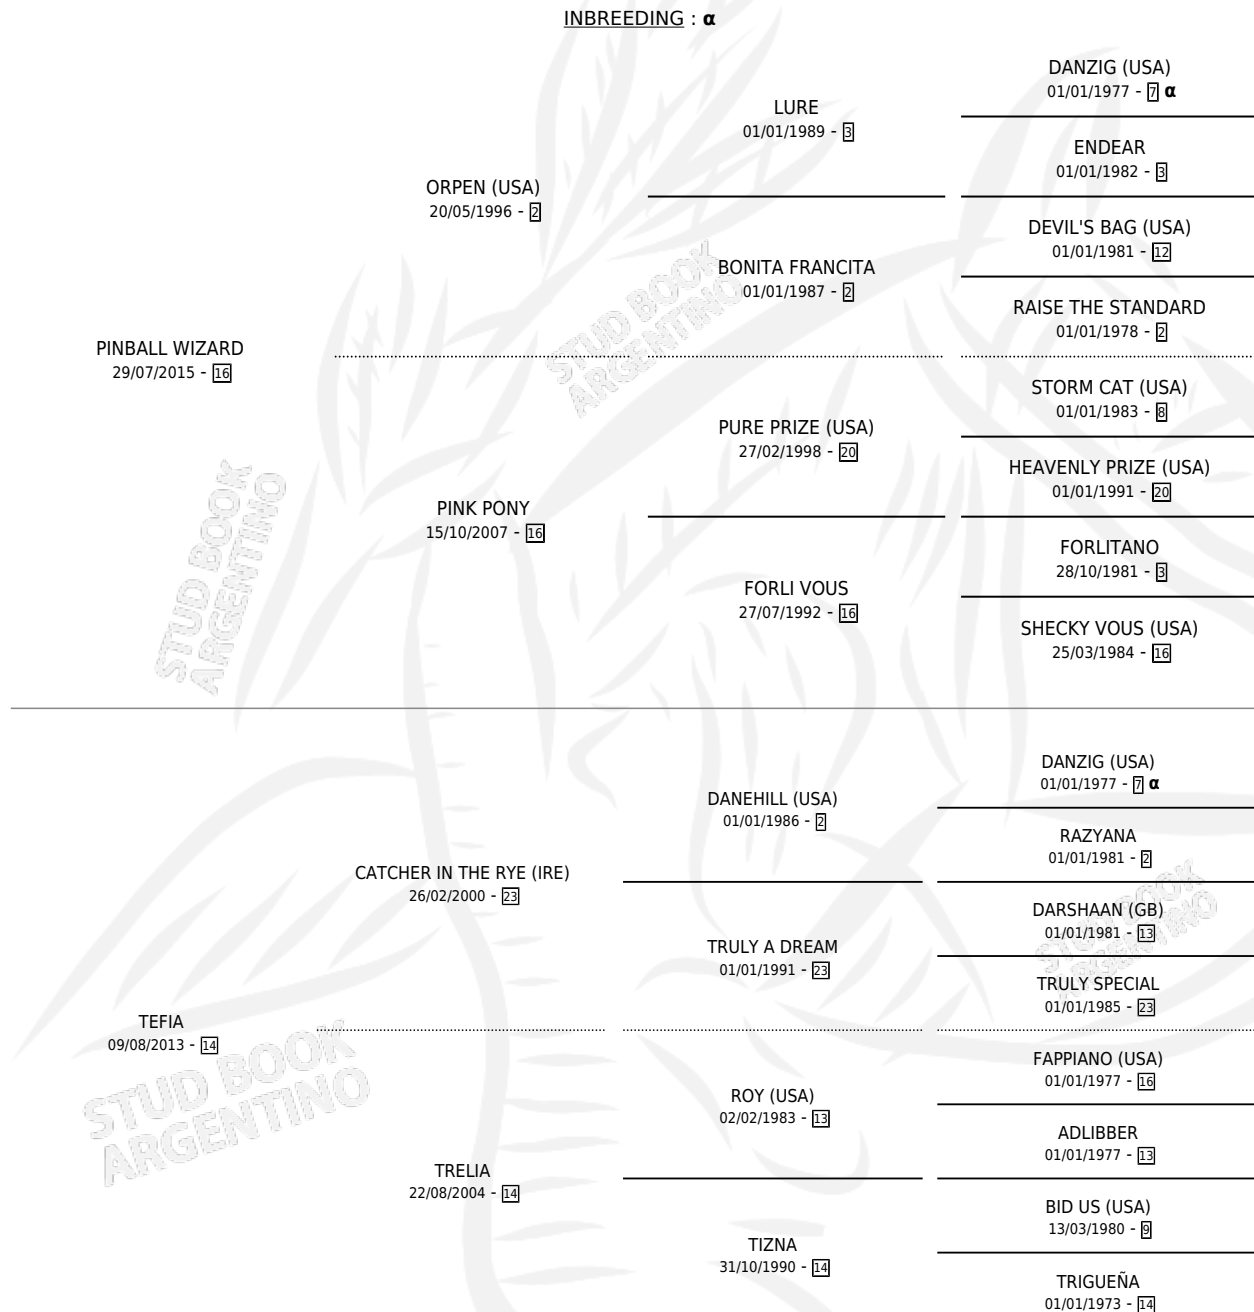

ELNAZARENO WIZARD

por PINBALL WIZARD y TEFIA por CATCHER IN THE RYE (IRE)

Argentina · Macho · Zaino · SP · 31/10/2023
Familia 14-a · Volumen 45

ESTADO

TIPIFICACIÓN SANGUÍNEA	X
TIPIFICACIÓN POR ADN	✓
PASAPORTE	✓
IDENTIFICACIÓN POR MICROCHIP	✓
REPRODUCTOR	X

Lugar de nacimiento: Haras Don Teodoro
Criador: Haras Don Teodoro

PEDIGREE

INBREEDING : α

ELNAZARENO WIZARD

Datos oficiales del Stud Book Argentino

Documento generado el 03/05/2026

studbook.org.ar