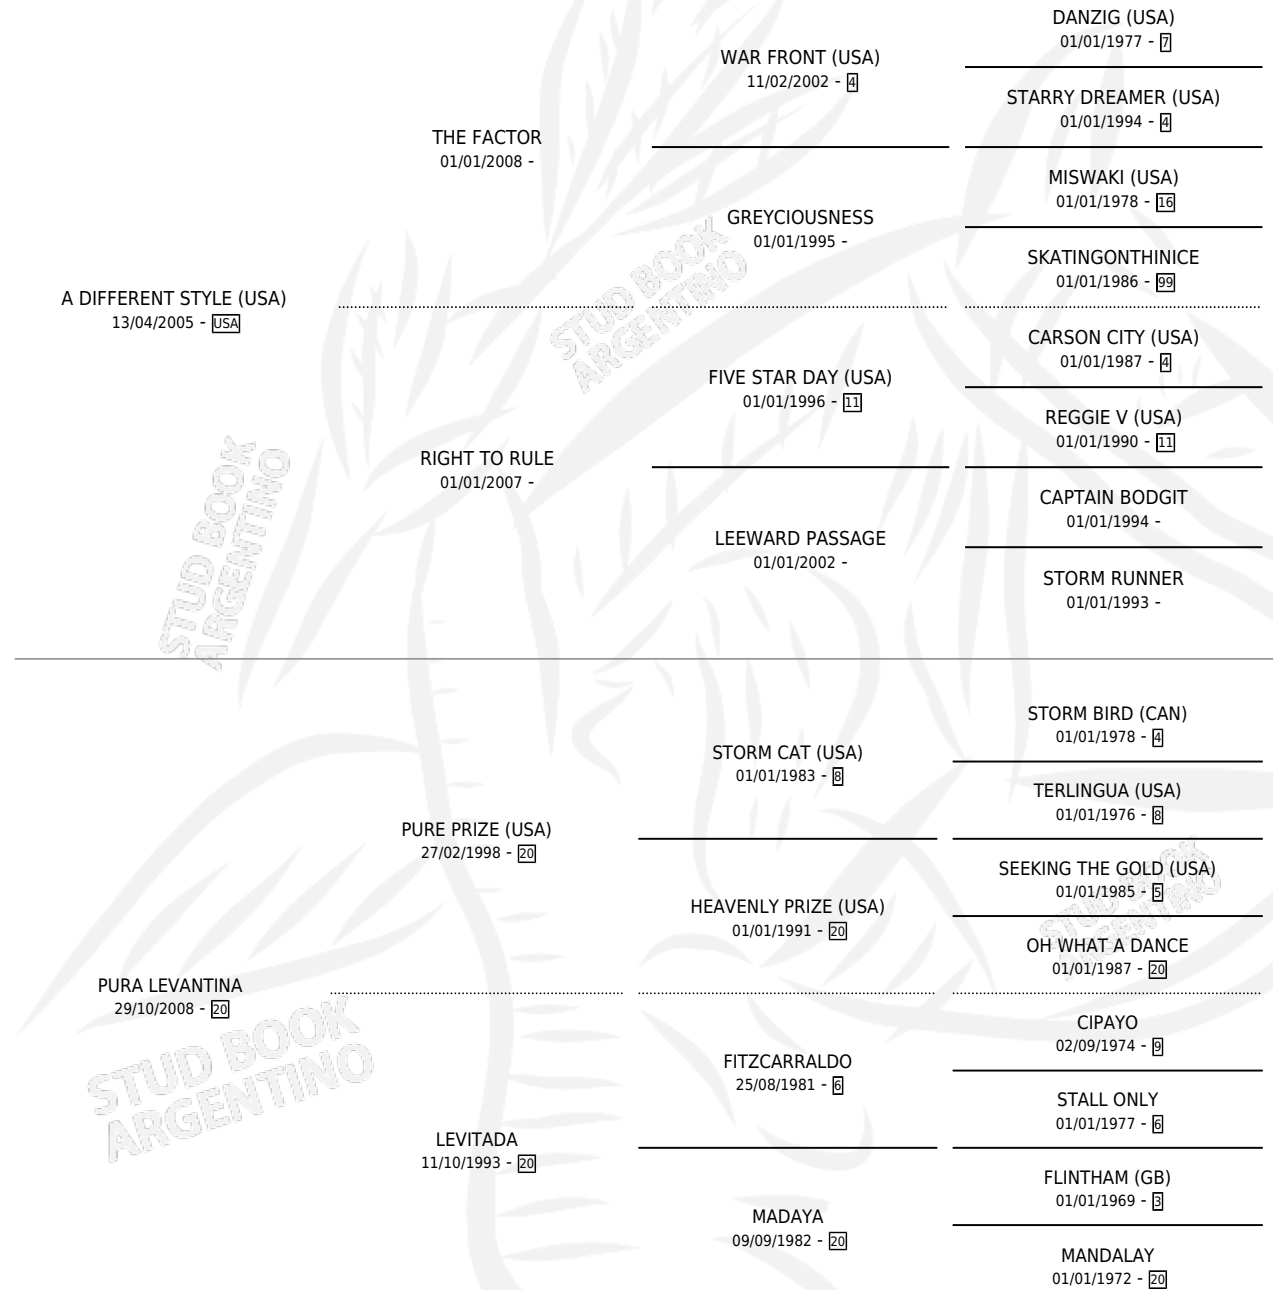

MILEIA

por **A DIFFERENT STYLE (USA)** y **PURA LEVANTINA** por **PURE PRIZE (USA)**

Argentina · Hembra · Zaino · SP · 17/11/2023
Familia 20-d · Volumen 45

ESTADO

| | |
|------------------------------|---|
| TIPIFICACIÓN SANGUÍNEA | X |
| TIPIFICACIÓN POR ADN | ✓ |
| PASAPORTE | ✓ |
| IDENTIFICACIÓN POR MICROCHIP | ✓ |
| REPRODUCTOR | X |

Lugar de nacimiento: Estirpe De Criadores
Criador: Zubeldia Bernardo Manuel

PEDIGREE

MILEIA

Datos oficiales del Stud Book Argentino

Documento generado el 09/06/2026

studbook.org.ar