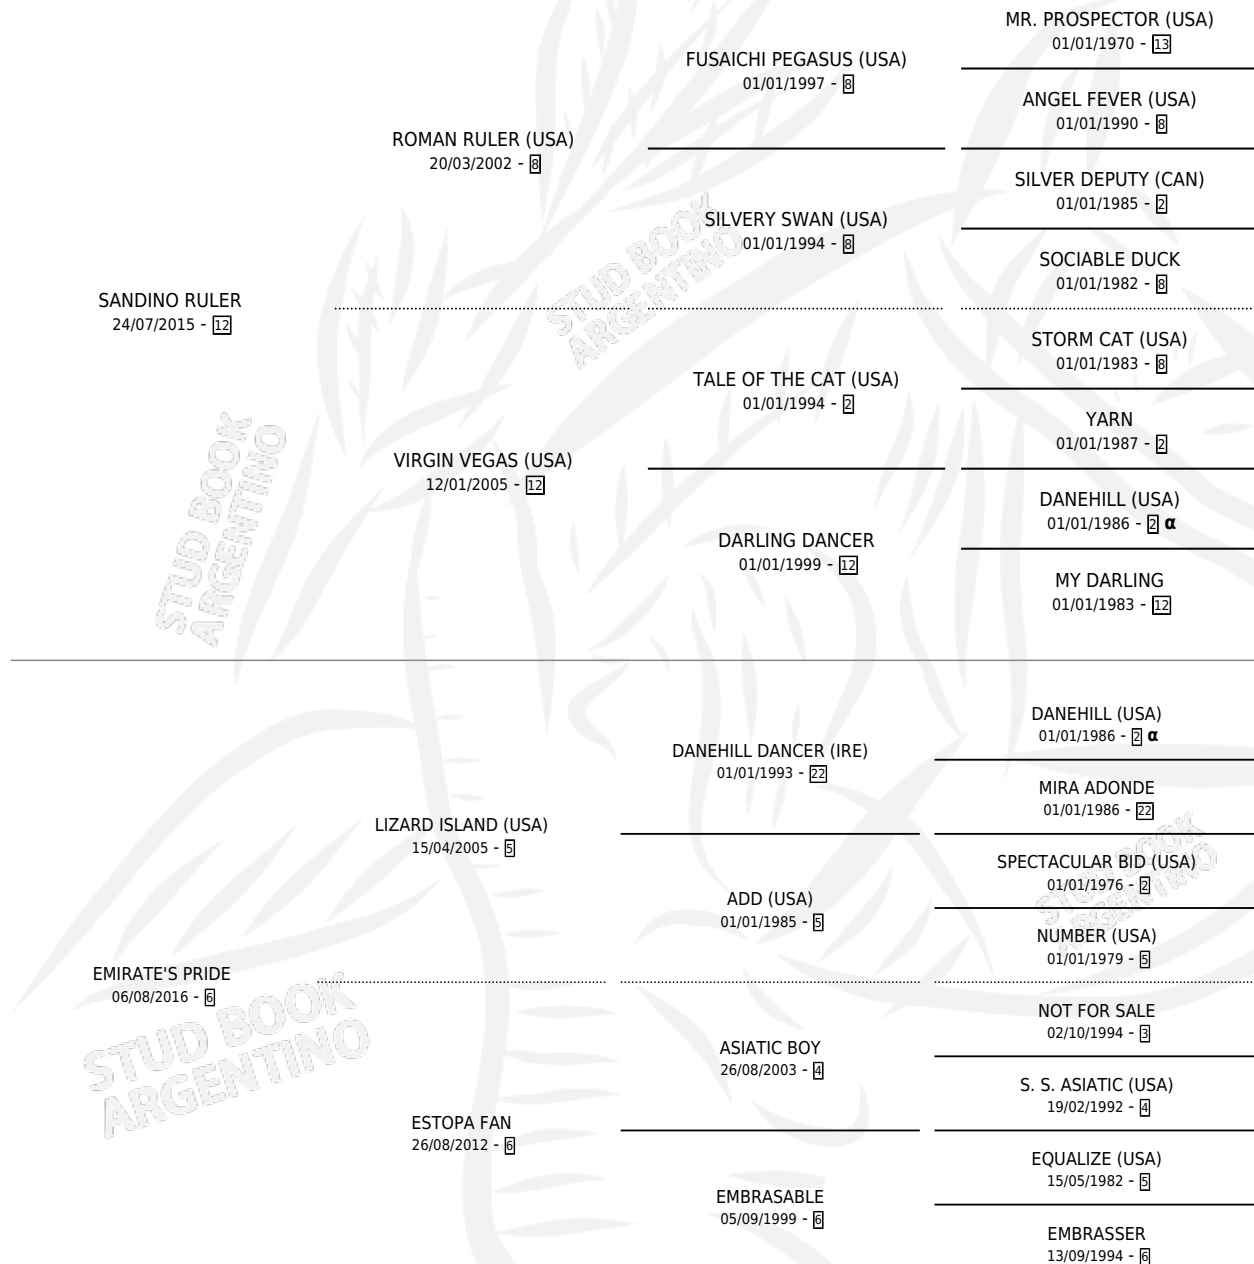

EMIRATE RULER

por SANDINO RULER y EMIRATE'S PRIDE por LIZARD ISLAND (USA)

Argentina · Hembra · Zaino · SP · 17/10/2023
Familia 6-f · Volumen 45

ESTADO

TIPIFICACIÓN SANGUÍNEA	X
TIPIFICACIÓN POR ADN	✓
PASAPORTE	✓
IDENTIFICACIÓN POR MICROCHIP	✓
REPRODUCTOR	X

Lugar de nacimiento: La Mission Robles
Criador: Bingo Horse S.A.

PEDIGREE

INBREEDING : α

EMIRATE RULER

Datos oficiales del Stud Book Argentino

Documento generado el 09/05/2026

studbook.org.ar