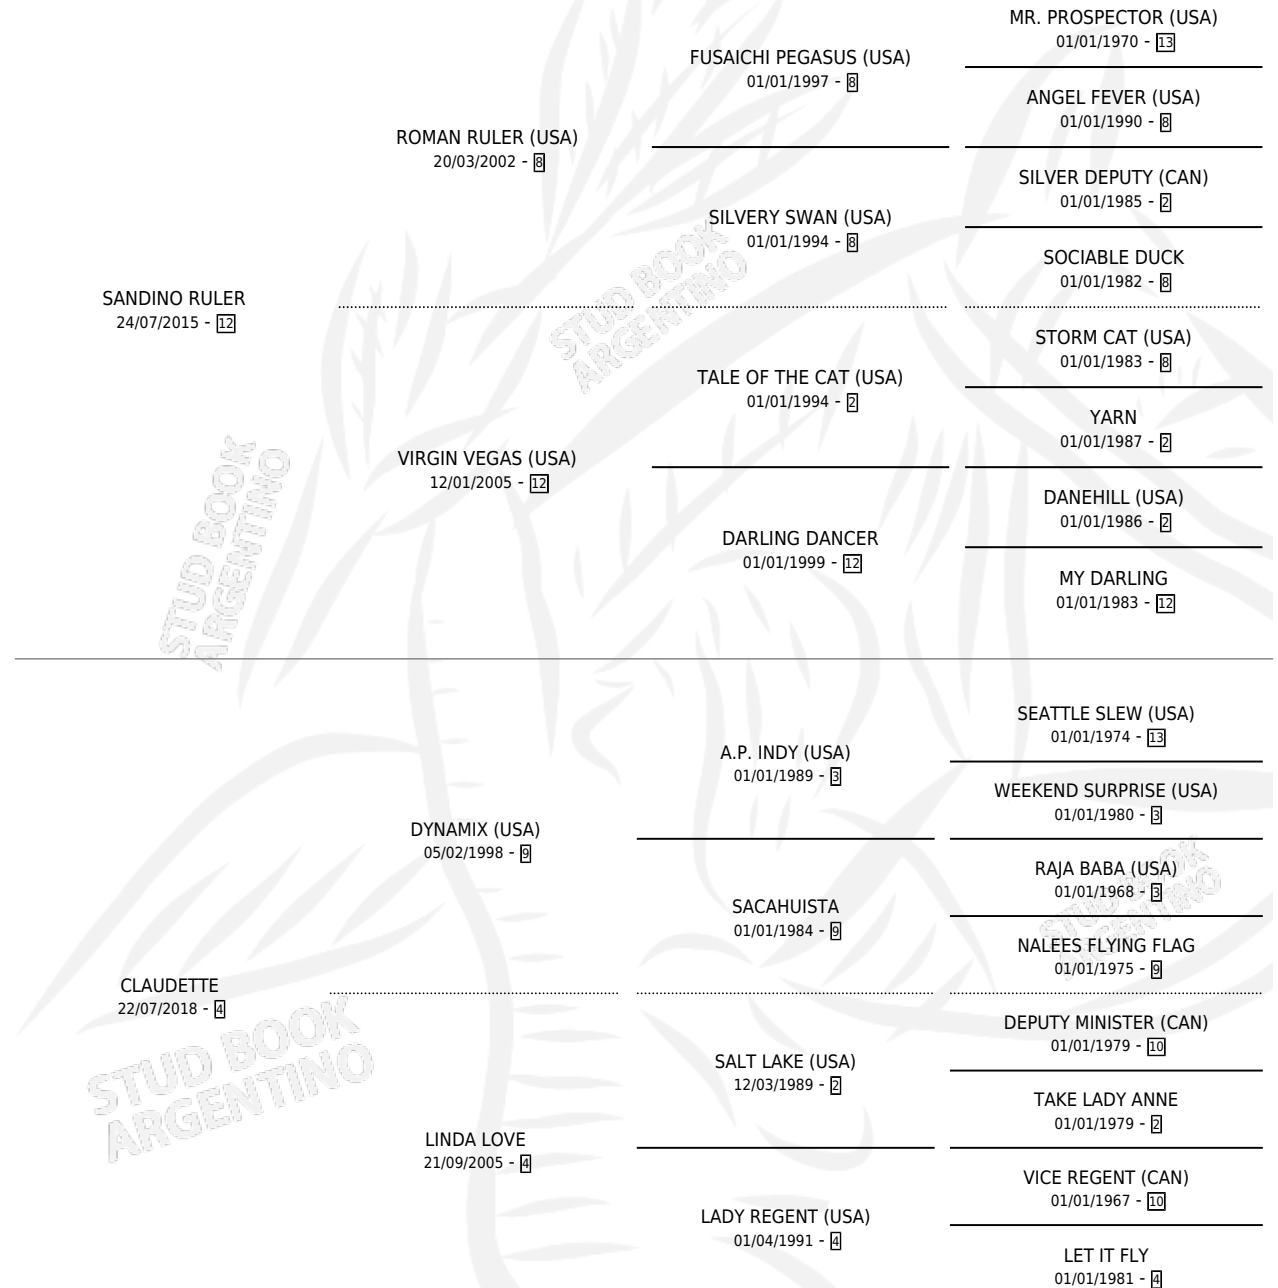

# CLAUDINA RULER

por SANDINO RULER y CLAUDETTE por DYNAMIX (USA)

Argentina · Hembra · Zaino · SP · 25/10/2023  
Familia 4-c · Volumen 45

## ESTADO

TIPIFICACIÓN SANGUÍNEA	X
TIPIFICACIÓN POR ADN	✓
PASAPORTE	✓
IDENTIFICACIÓN POR MICROCHIP	✓
REPRODUCTOR	X

**Lugar de nacimiento:** La Mission Robles

**Criador:** Mautone Daniel Dario

## PEDIGREE