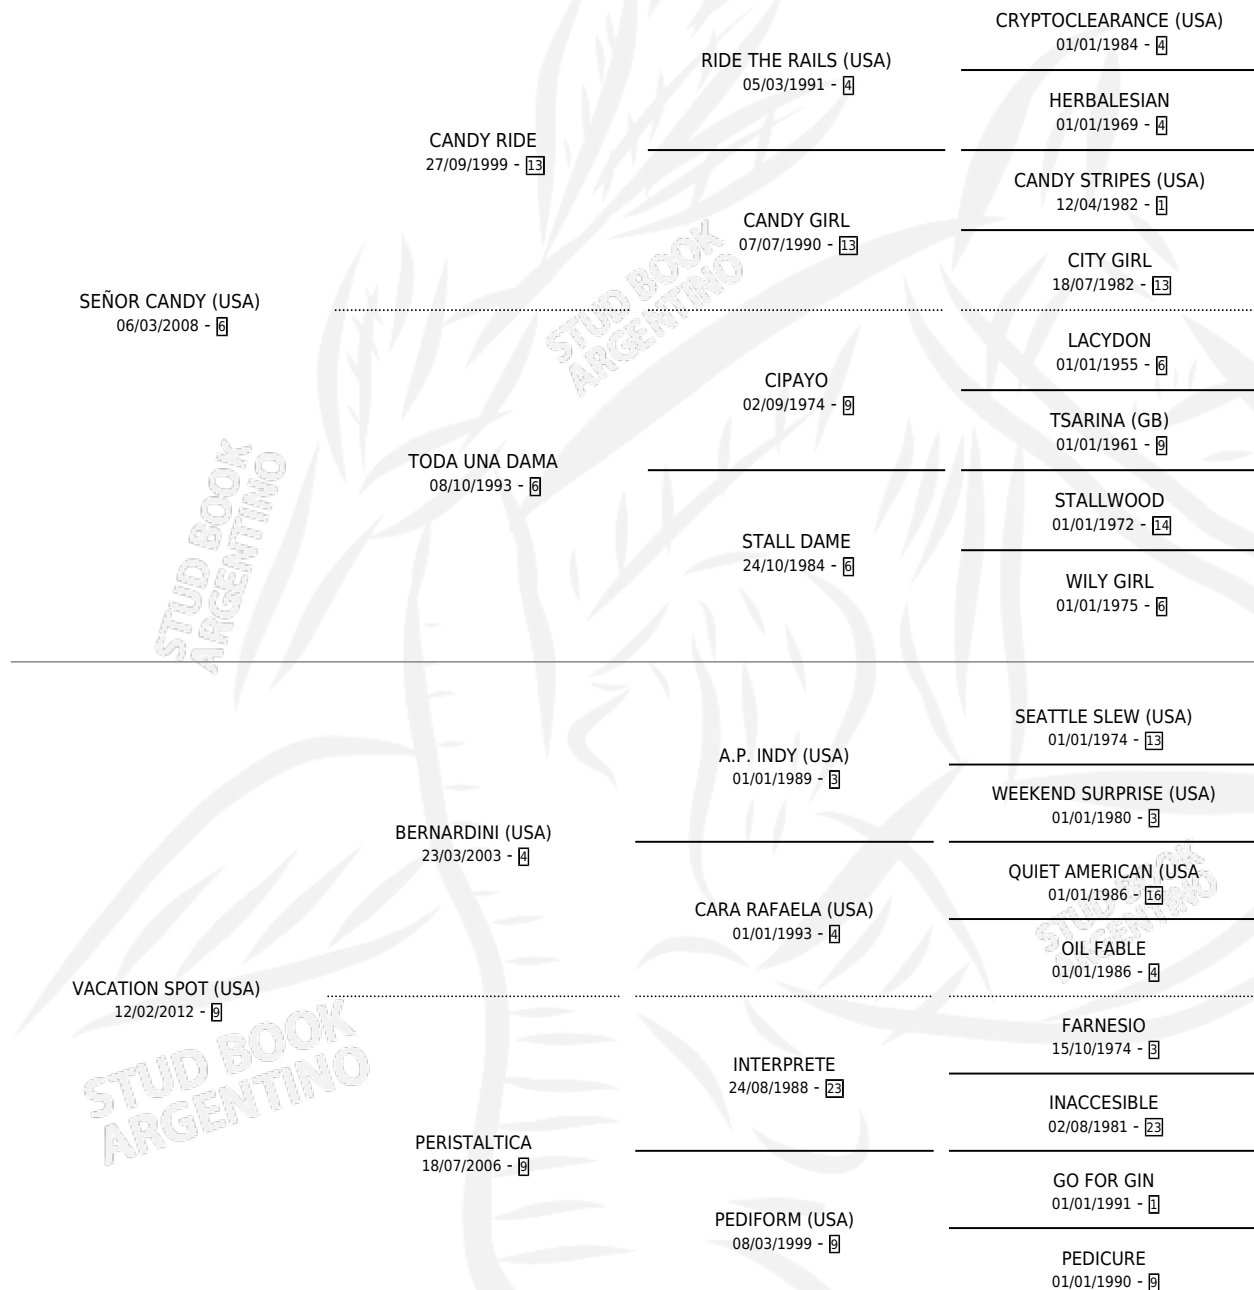

LACLAU

por SEÑOR CANDY (USA) y VACATION SPOT (USA) por BERNARDINI (USA)

Argentina · Macho · Zaino · SP · 31/10/2023
Familia 9-e · Volumen 45

ESTADO

TIPIFICACIÓN SANGUÍNEA	X
TIPIFICACIÓN POR ADN	✓
PASAPORTE	✓
IDENTIFICACIÓN POR MICROCHIP	✓
REPRODUCTOR	X

Lugar de nacimiento: Don Arcangel

Criador: Don Arcangel

PEDIGREE

LACLAU

Datos oficiales del Stud Book Argentino

Documento generado el 09/05/2026

studbook.org.ar