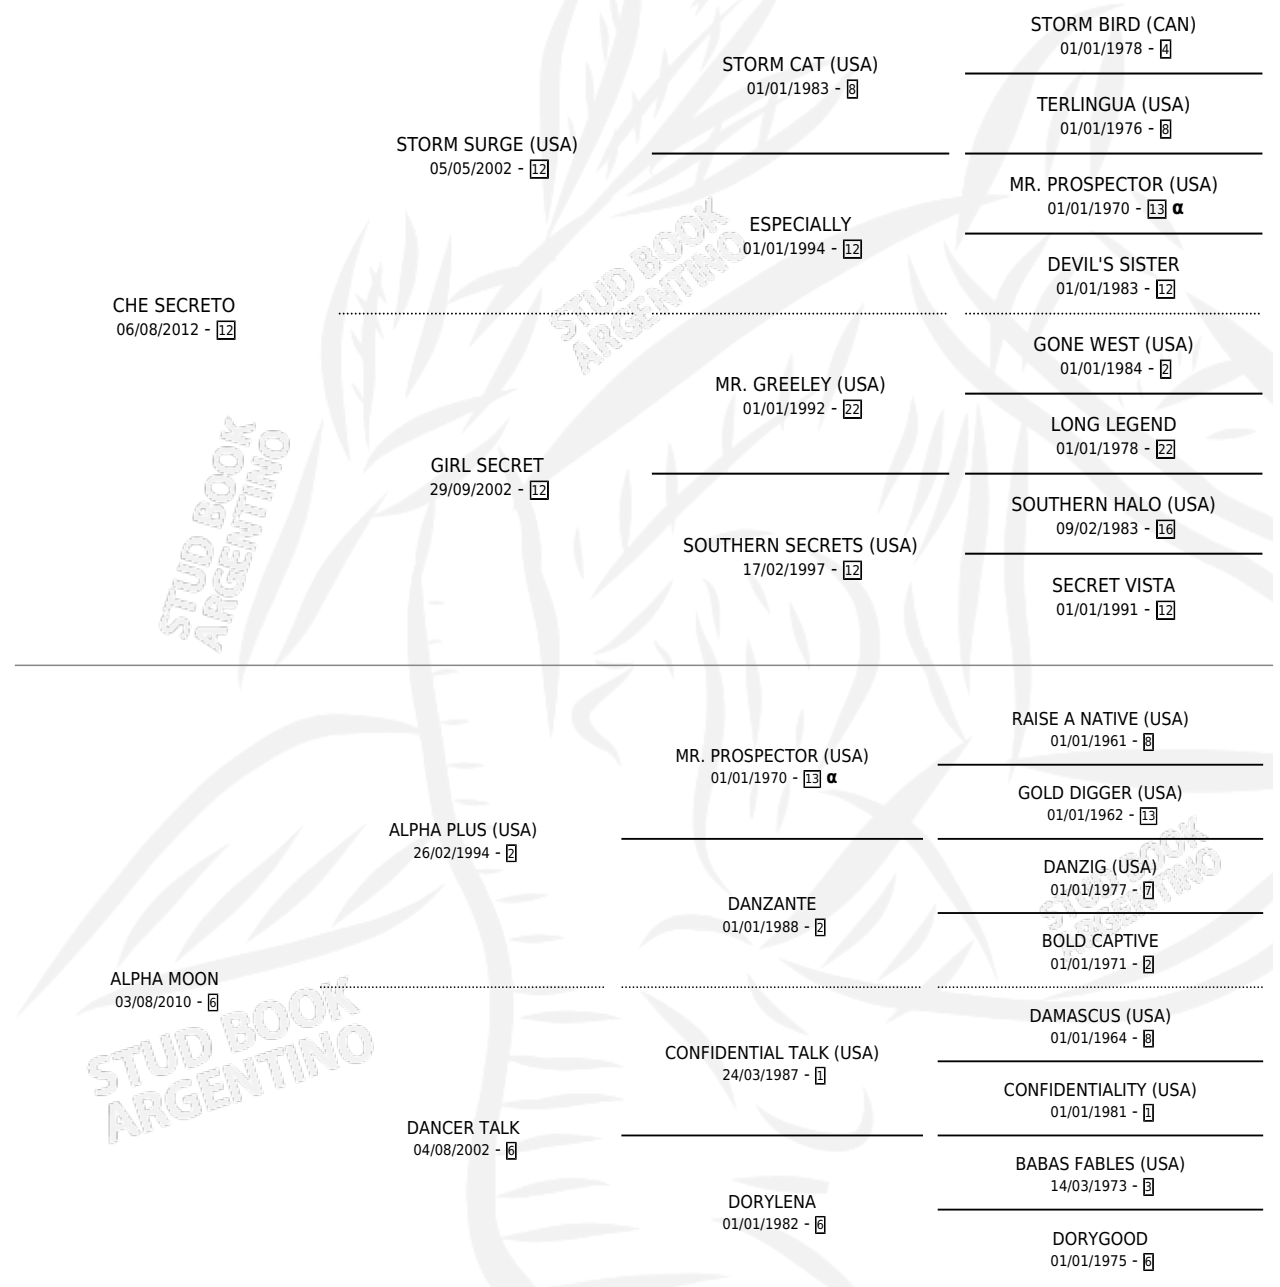

MOON BABY

por CHE SECRETO y ALPHA MOON por ALPHA PLUS
(USA)

Argentina · Hembra · Zaino · SP · 20/10/2023
Familia 6-a · Volumen 45

ESTADO

TIPIFICACIÓN SANGUÍNEA	X
TIPIFICACIÓN POR ADN	✓
PASAPORTE	✓
IDENTIFICACIÓN POR MICROCHIP	✓
REPRODUCTOR	X

Lugar de nacimiento: Costa Del Rio
Criador: Vega Victor Egidio

PEDIGREE

INBREEDING : α

MOON BABY

Datos oficiales del Stud Book Argentino

Documento generado el 11/05/2026

studbook.org.ar