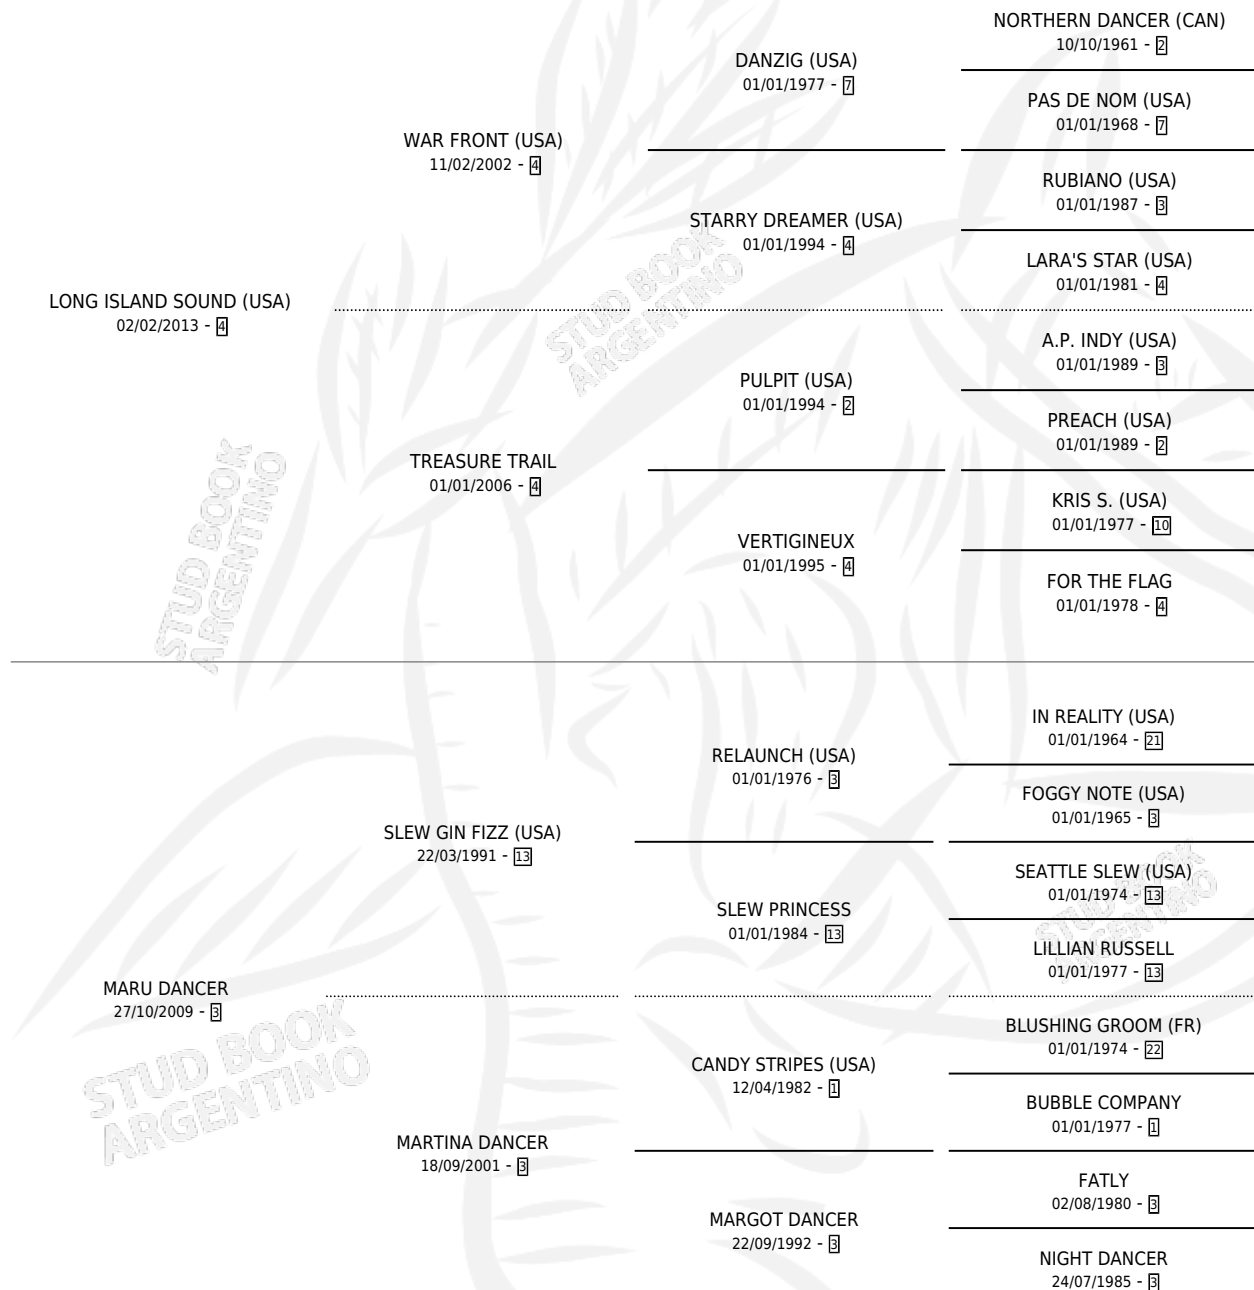

LEMBO DANCER

por **LONG ISLAND SOUND (USA)** y **MARU DANCER** por
SLEW GIN FIZZ (USA)

Argentina · Macho · Alazan · SP · 12/10/2023
Familia 3-m · Volumen 45

ESTADO

TIPIFICACIÓN SANGUÍNEA	X
TIPIFICACIÓN POR ADN	✓
PASAPORTE	✓
IDENTIFICACIÓN POR MICROCHIP	✓
REPRODUCTOR	X

Lugar de nacimiento: Campo particular
Criador: Haras La Sortija S.R.L.

PEDIGREE

CAMPAÑA

Solo carreras oficiales de Argentina

POR EDAD

EDAD	CC	1°	2°	3°	4°	5°	NP	CLC	CLG	CLCG1	CLGG1	IMPORTE	GANANCIA / CC
2 AÑOS	1	0	0	0	0	0	1	1	0	0	0	\$435,000	\$435,000
TOTALES	1	0	0	0	0	0	1	1	0	0	0	\$435,000	\$435,000
%		0.0%	0.0%	0.0%	0.0%	0.0%	100%	100%	0.0%	0.0%	0.0%		