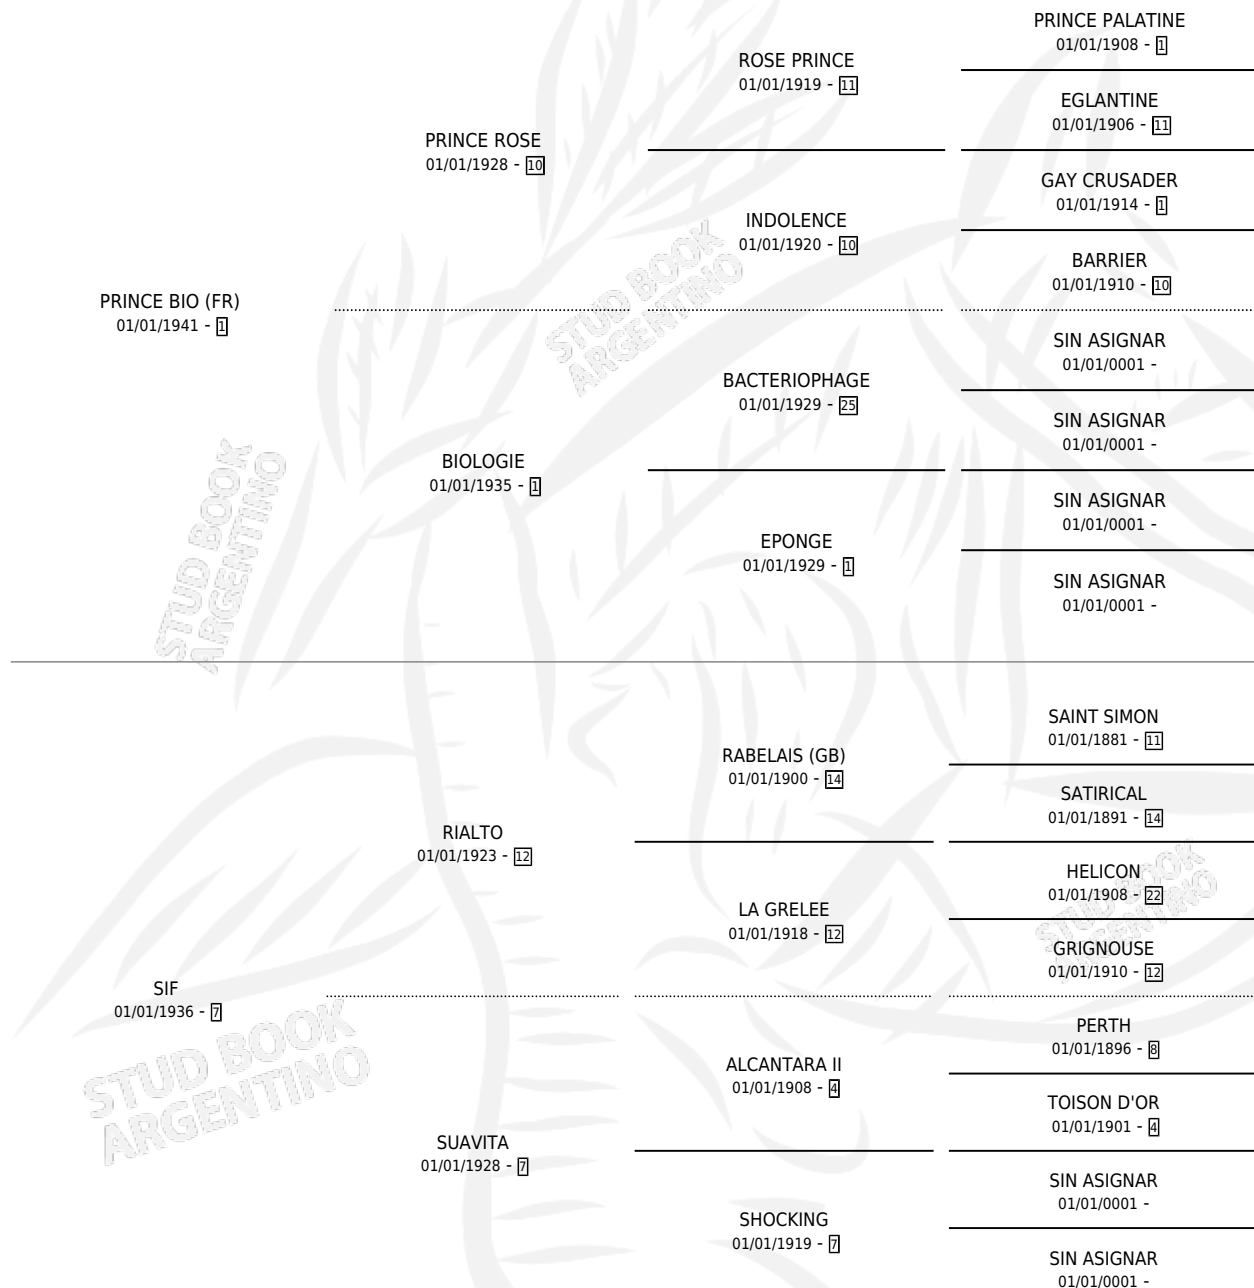

SENONES

por PRINCE BIO (FR) y SIF por RIALTO

Argentina · Hembra · Zaino Negro · SP · 01/01/1952
Familia 7-e · Volumen 21

ESTADO

TIPIFICACIÓN SANGUÍNEA	X
TIPIFICACIÓN POR ADN	X
PASAPORTE	X
IDENTIFICACIÓN POR MICROCHIP	X
REPRODUCTOR	X

Lugar de nacimiento: Campo particular

Criador: Sin dato

~

HIJOS

	MACHOS	HEMBRAS
2 NACIERON	2	0
SIN ACTUACIONES		

PEDIGREE

SENONES

Datos oficiales del Stud Book Argentino