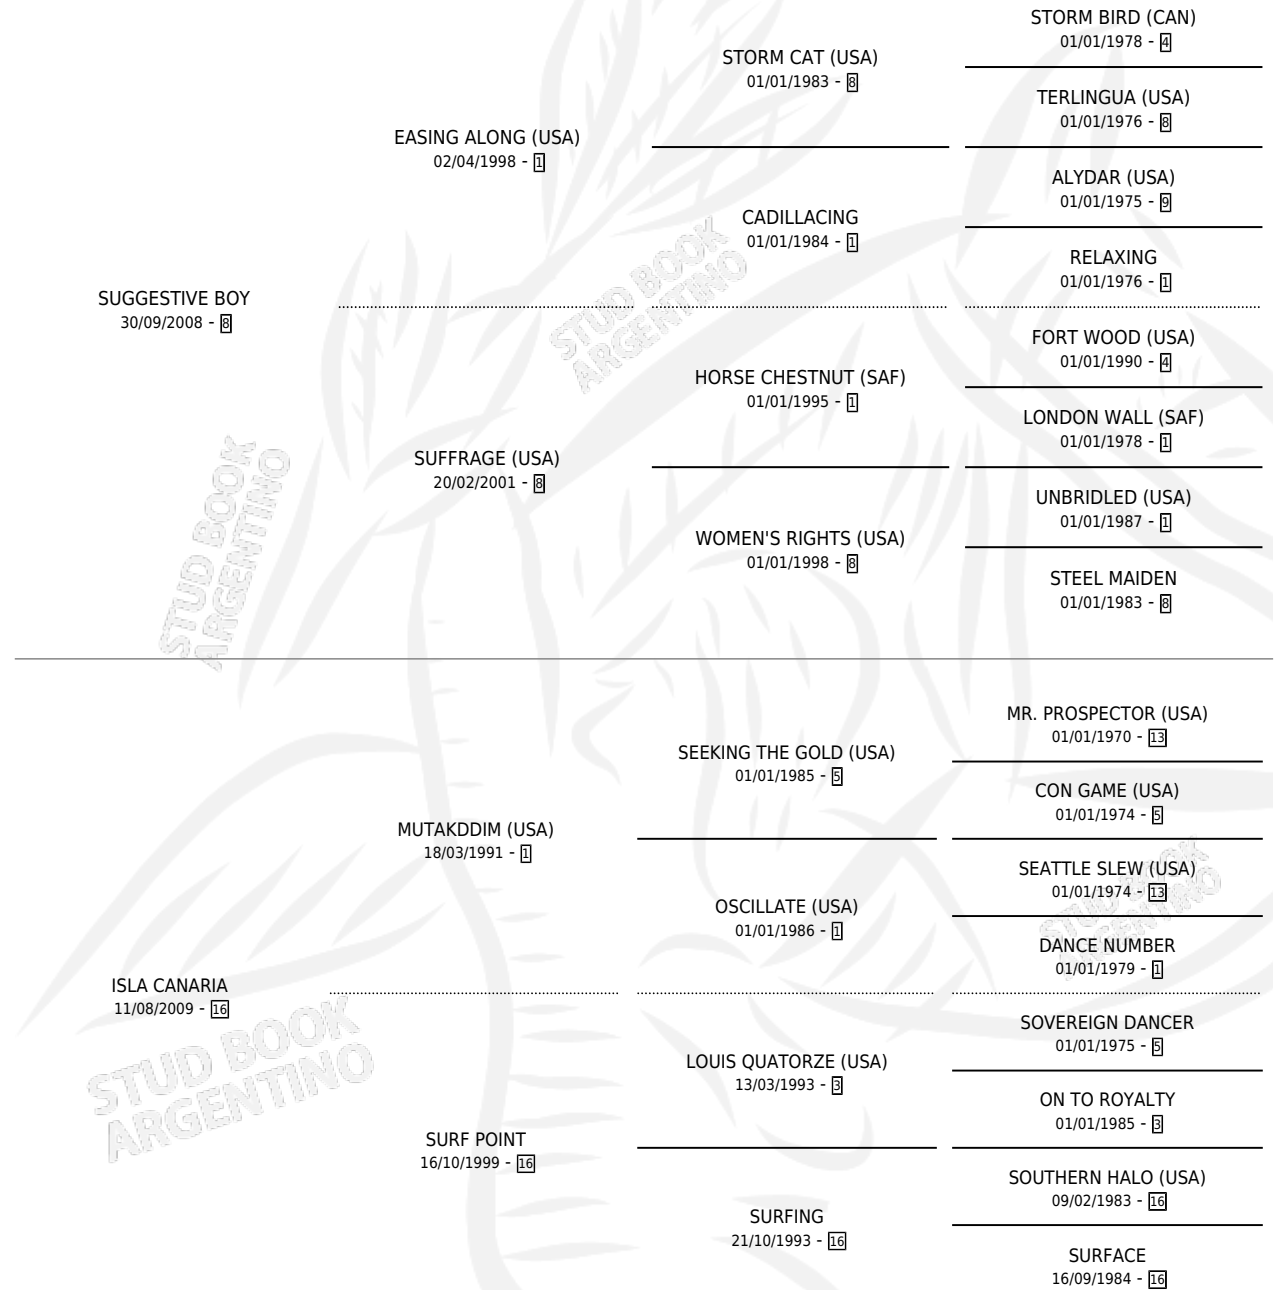

ISLA DE PACUA

por **SUGGESTIVE BOY** y **ISLA CANARIA** por **MUTAKDDIM (USA)**

Argentina · Hembra · Zaino Doradillo · SP · 17/11/2023
Familia 16-e · Volumen 45

ESTADO

TIPIFICACIÓN SANGUÍNEA	X
TIPIFICACIÓN POR ADN	✓
PASAPORTE	X
IDENTIFICACIÓN POR MICROCHIP	✓
REPRODUCTOR	X

Lugar de nacimiento: Maria Alicia

Criador: Haras Cachagua S.A.

PEDIGREE

ISLA DE PACUA

Datos oficiales del Stud Book Argentino

Documento generado el 14/05/2026

studbook.org.ar