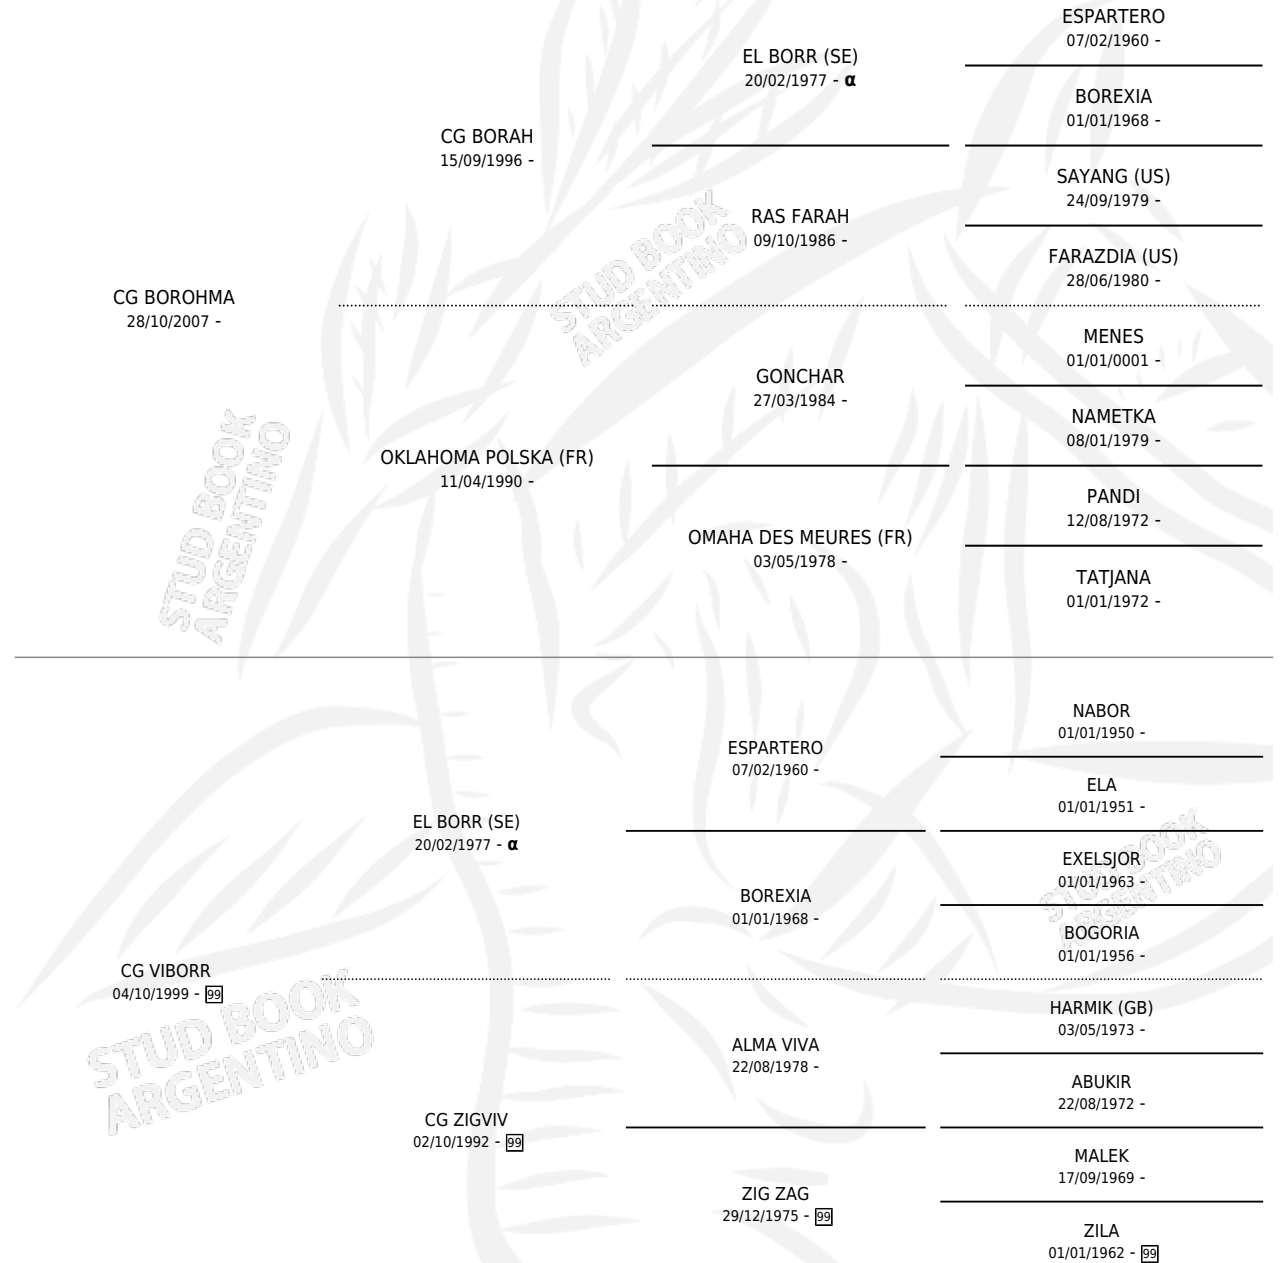

CG BOROVI

por CG BOROHMA y CG VIBORR por EL BORR (SE)

Argentina · Macho · Zaino · AP · 11/09/2023
Familia 99 · Volumen 45

ESTADO

TIPIFICACIÓN SANGUÍNEA	X
TIPIFICACIÓN POR ADN	X
PASAPORTE	X
IDENTIFICACIÓN POR MICROCHIP	X
REPRODUCTOR	X

Lugar de nacimiento: Coe Pora

Criador: Coe Pora

PEDIGREE

INBREEDING : α

CG BOROVI

Datos oficiales del Stud Book Argentino

Documento generado el 10/05/2026

studbook.org.ar