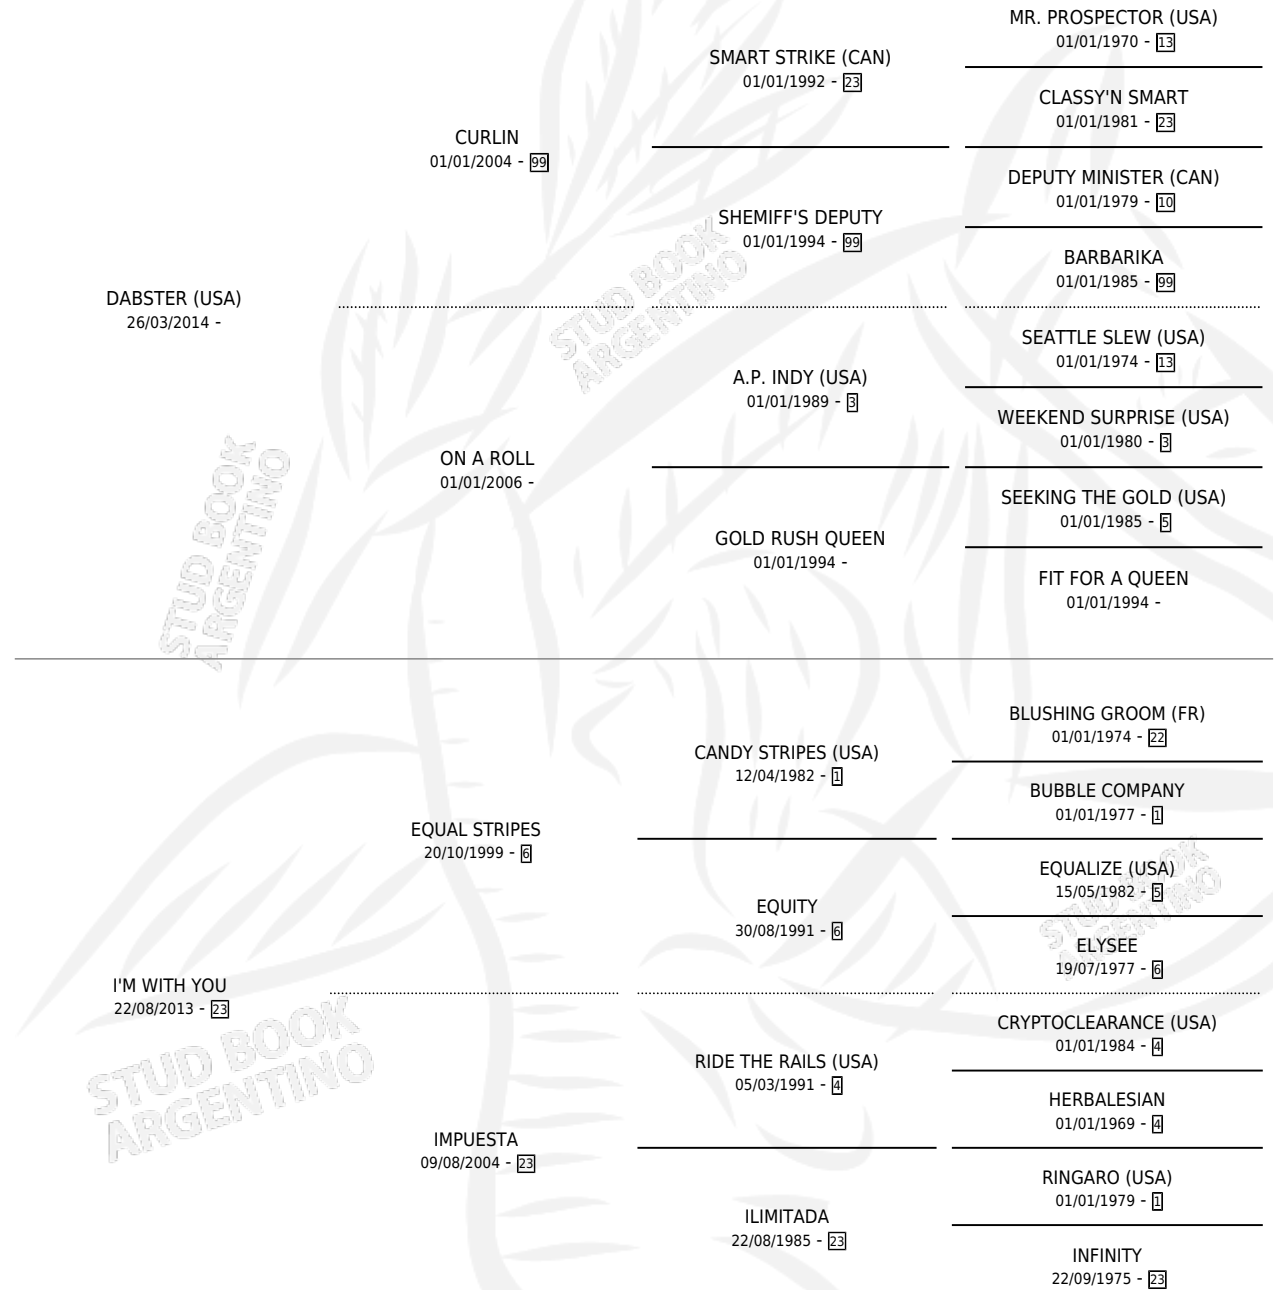

LOOK AT TO ME

por **DABSTER (USA)** y **I'M WITH YOU** por **EQUAL STRIPES**

Argentina · Hembra · Alazan · SP · 14/10/2023
Familia 23-a · Volumen 45

ESTADO

| | |
|------------------------------|---|
| TIPIFICACIÓN SANGUÍNEA | X |
| TIPIFICACIÓN POR ADN | ✓ |
| PASAPORTE | ✓ |
| IDENTIFICACIÓN POR MICROCHIP | ✓ |
| REPRODUCTOR | X |

Lugar de nacimiento: Wilgerbosdrift Argentina

Criador: Al Adiyaat Argentina S.A.

PEDIGREE

LOOK AT TO ME

Datos oficiales del Stud Book Argentino

Documento generado el 14/05/2026

studbook.org.ar