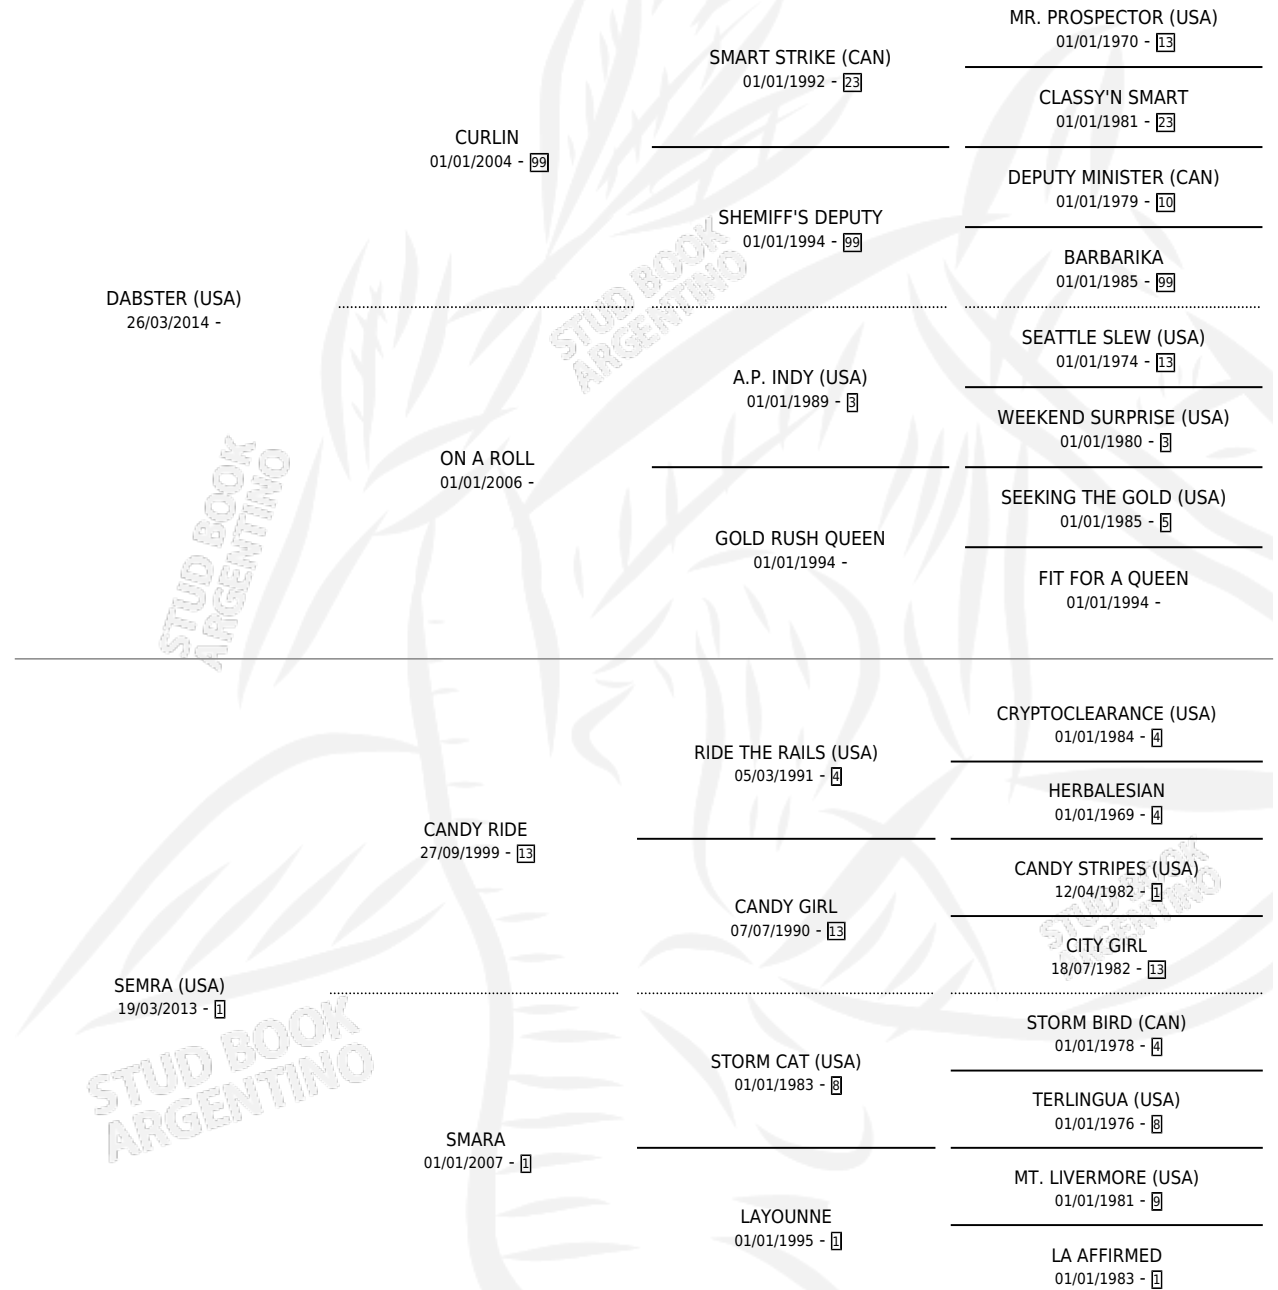

CANDY STYLE

por **DABSTER (USA)** y **SEMRA (USA)** por **CANDY RIDE**

Argentina · Hembra · Zaino · SP · 16/09/2023
Familia 1-x · Volumen 45

ESTADO

TIPIFICACIÓN SANGUÍNEA	X
TIPIFICACIÓN POR ADN	✓
PASAPORTE	✓
IDENTIFICACIÓN POR MICROCHIP	✓
REPRODUCTOR	X

Lugar de nacimiento: Wilgerbosdrift Argentina
Criador: Al Adiyaat Argentina S.A.

PEDIGREE

CANDY STYLE

Datos oficiales del Stud Book Argentino

Documento generado el 23/04/2026

studbook.org.ar