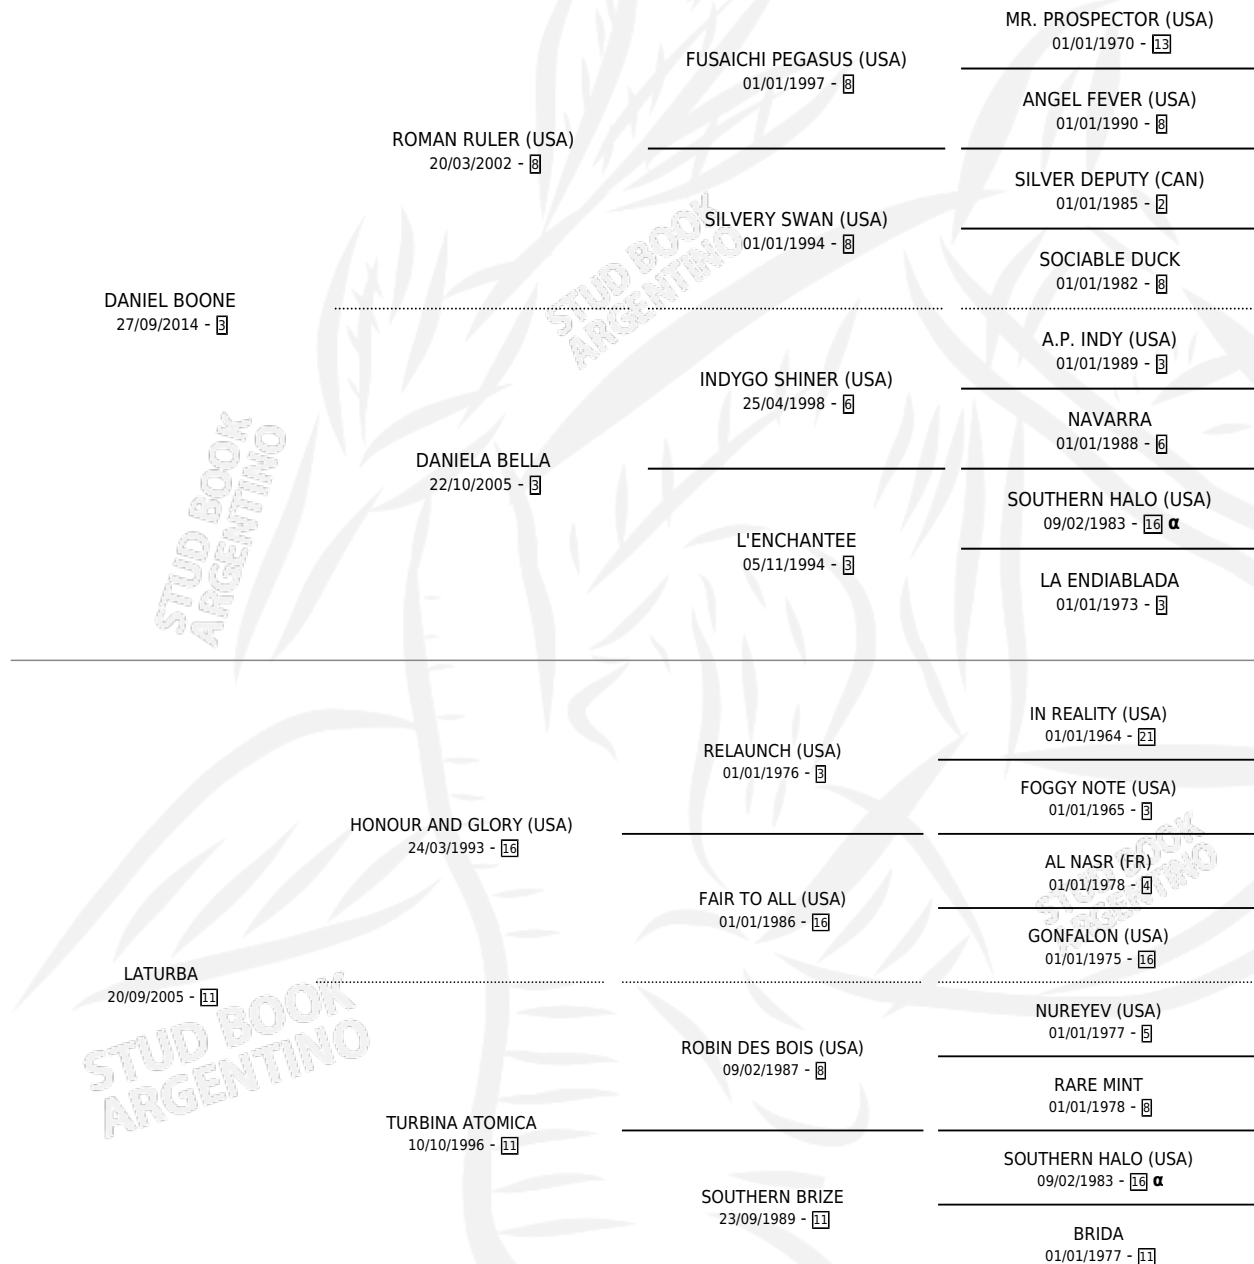

EMPERATRIZ BOONE

por DANIEL BOONE y LATURBA por HONOUR AND GLORY (USA)

Argentina · Hembra · Zaino · SP · 12/10/2023
Familia 11-c · Volumen 45

ESTADO

TIPIFICACIÓN SANGUÍNEA	X
TIPIFICACIÓN POR ADN	✓
PASAPORTE	✓
IDENTIFICACIÓN POR MICROCHIP	✓
REPRODUCTOR	X

Lugar de nacimiento: Don Teo
Criador: Gorlero Luis Alberto

PEDIGREE

INBREEDING : α

EMPERATRIZ BOONE

Datos oficiales del Stud Book Argentino

Documento generado el 10/05/2026

studbook.org.ar