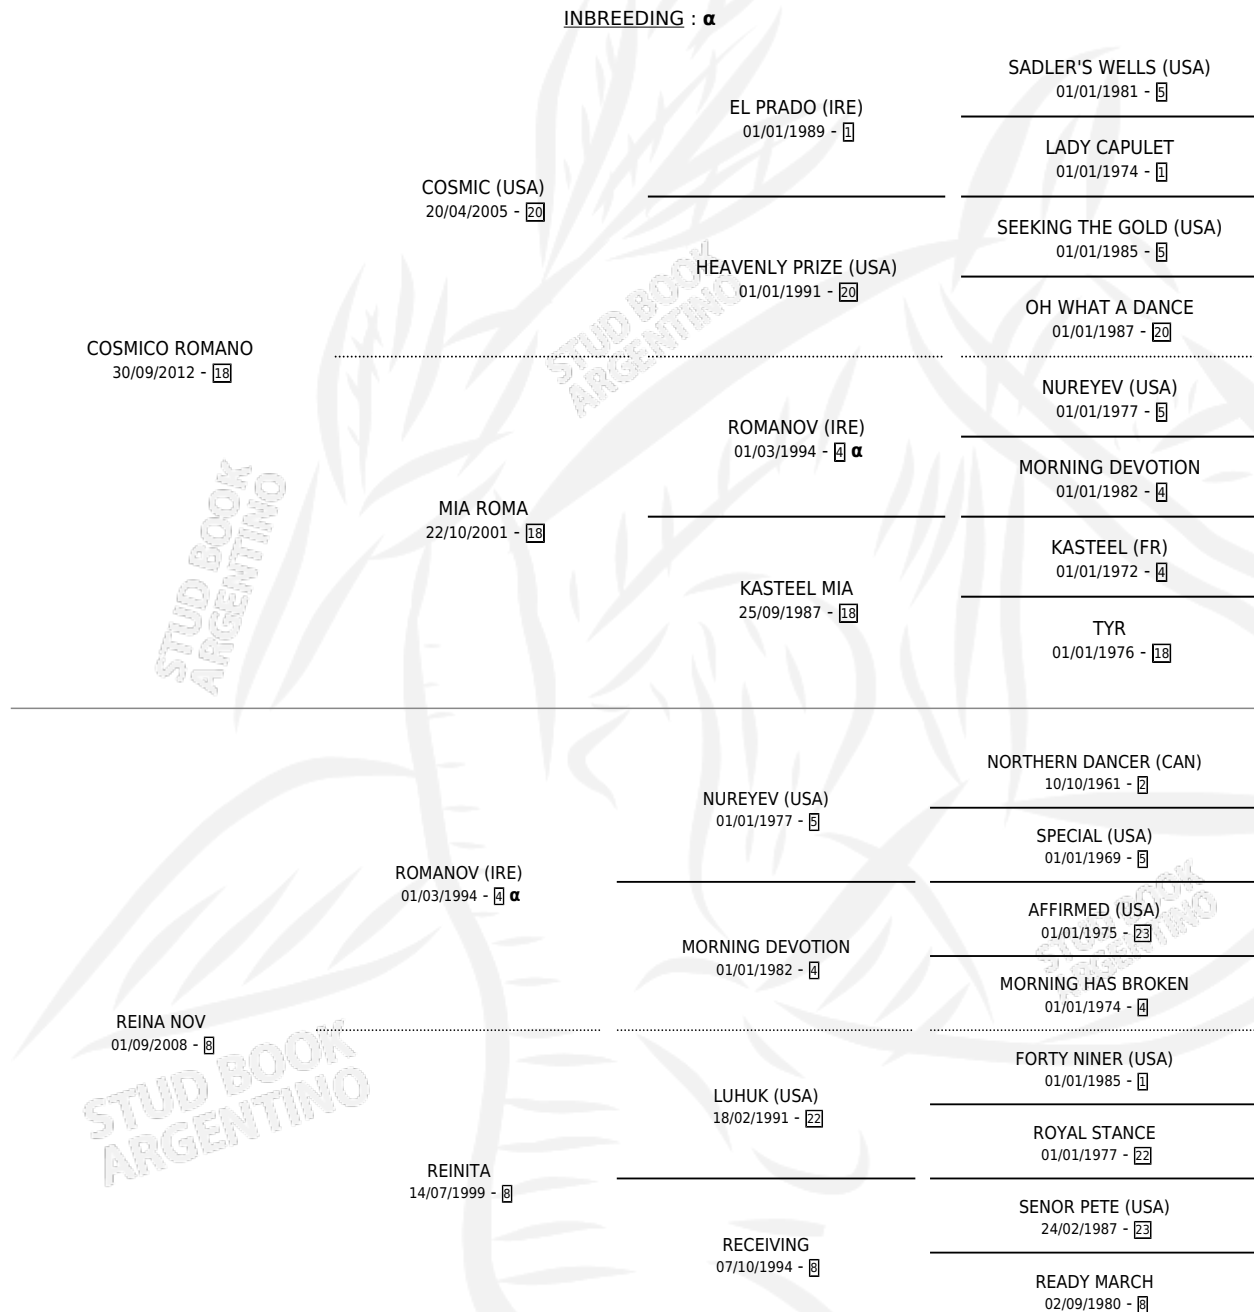

PLANETARIA NOV

por **COSMICO ROMANO** y **REINA NOV** por **ROMANOV (IRE)**

Argentina · Hembra · Alazan · SP · 02/10/2023
Familia 8-f · Volumen 45

ESTADO

TIPIFICACIÓN SANGUÍNEA	X
TIPIFICACIÓN POR ADN	X
PASAPORTE	X
IDENTIFICACIÓN POR MICROCHIP	X
REPRODUCTOR	X

Lugar de nacimiento: Campo particular
Criador: Ravassa Adalberto Jorge Oscar

PEDIGREE

INBREEDING : α

PLANETARIA NOV

Datos oficiales del Stud Book Argentino

Documento generado el 12/05/2026

studbook.org.ar