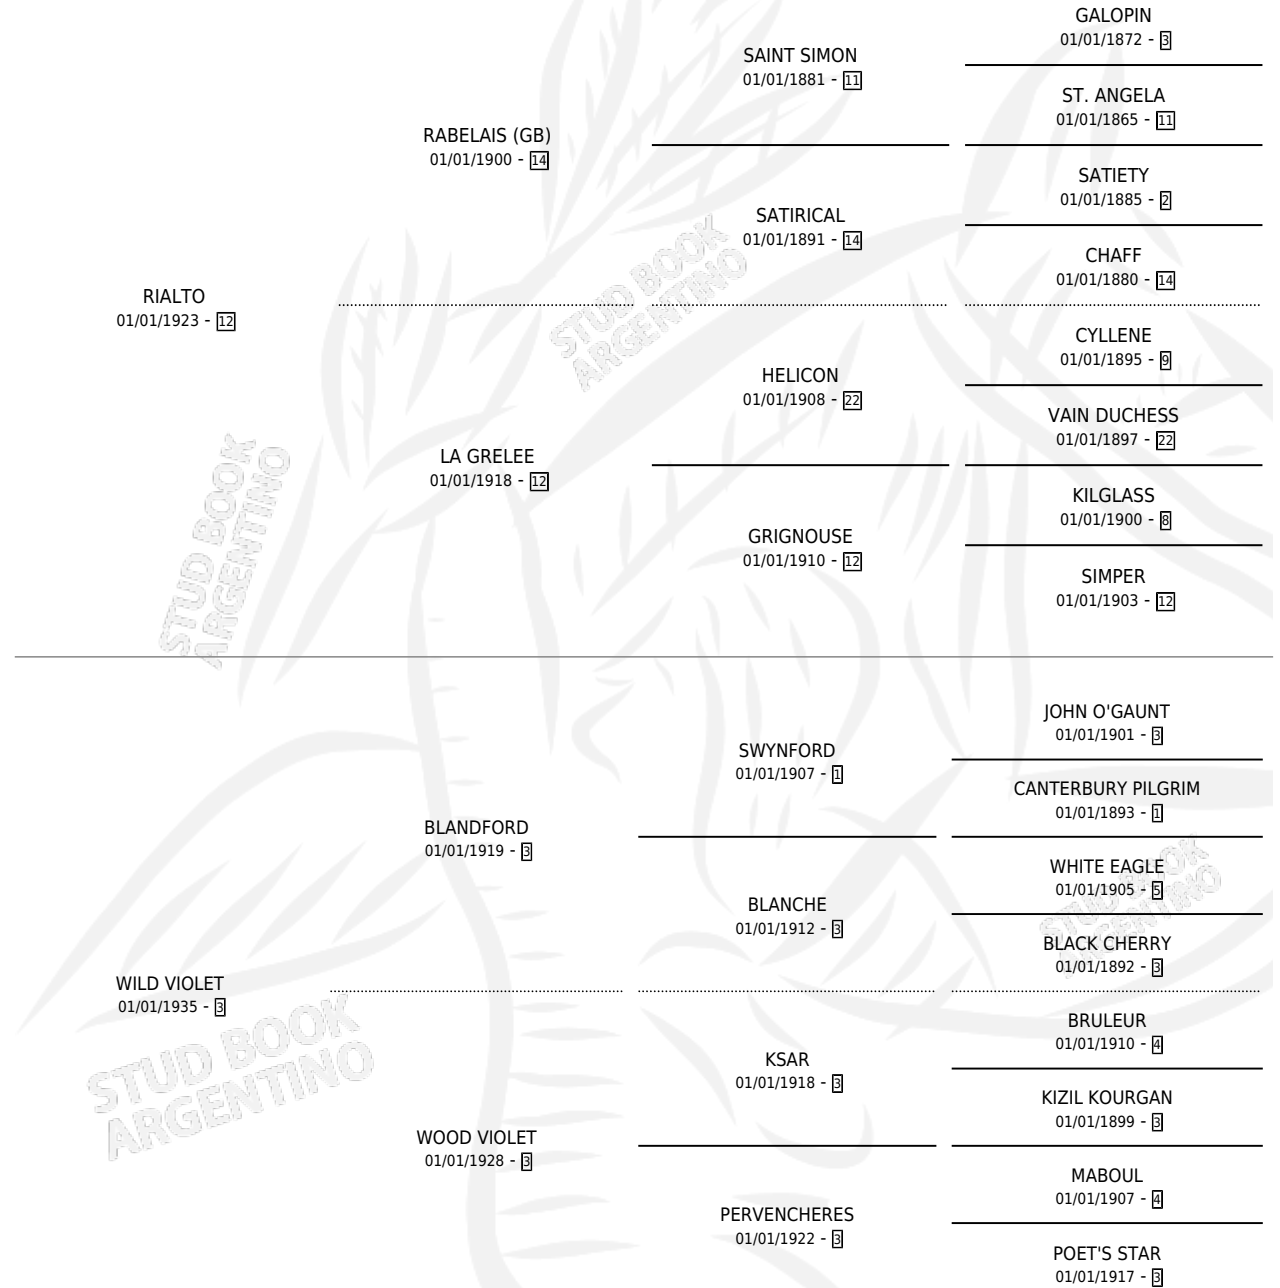

WILD RISK

por RIALTO y WILD VIOLET por BLANDFORD

Argentina · Macho · Zaino Colorado · SP · 01/01/1940
Familia 3-f · Volumen 17

ESTADO

| | |
|------------------------------|---|
| TIPIFICACIÓN SANGUÍNEA | X |
| TIPIFICACIÓN POR ADN | X |
| PASAPORTE | X |
| IDENTIFICACIÓN POR MICROCHIP | X |
| REPRODUCTOR | X |

Lugar de nacimiento: Campo particular

Criador: Sin dato

~

HIJOS

| | MACHOS | HEMBRAS |
|-----------------|--------|---------|
| 8 NACIERON | 4 | 4 |
| SIN ACTUACIONES | | |

PEDIGREE

WILD RISK

Datos oficiales del Stud Book Argentino