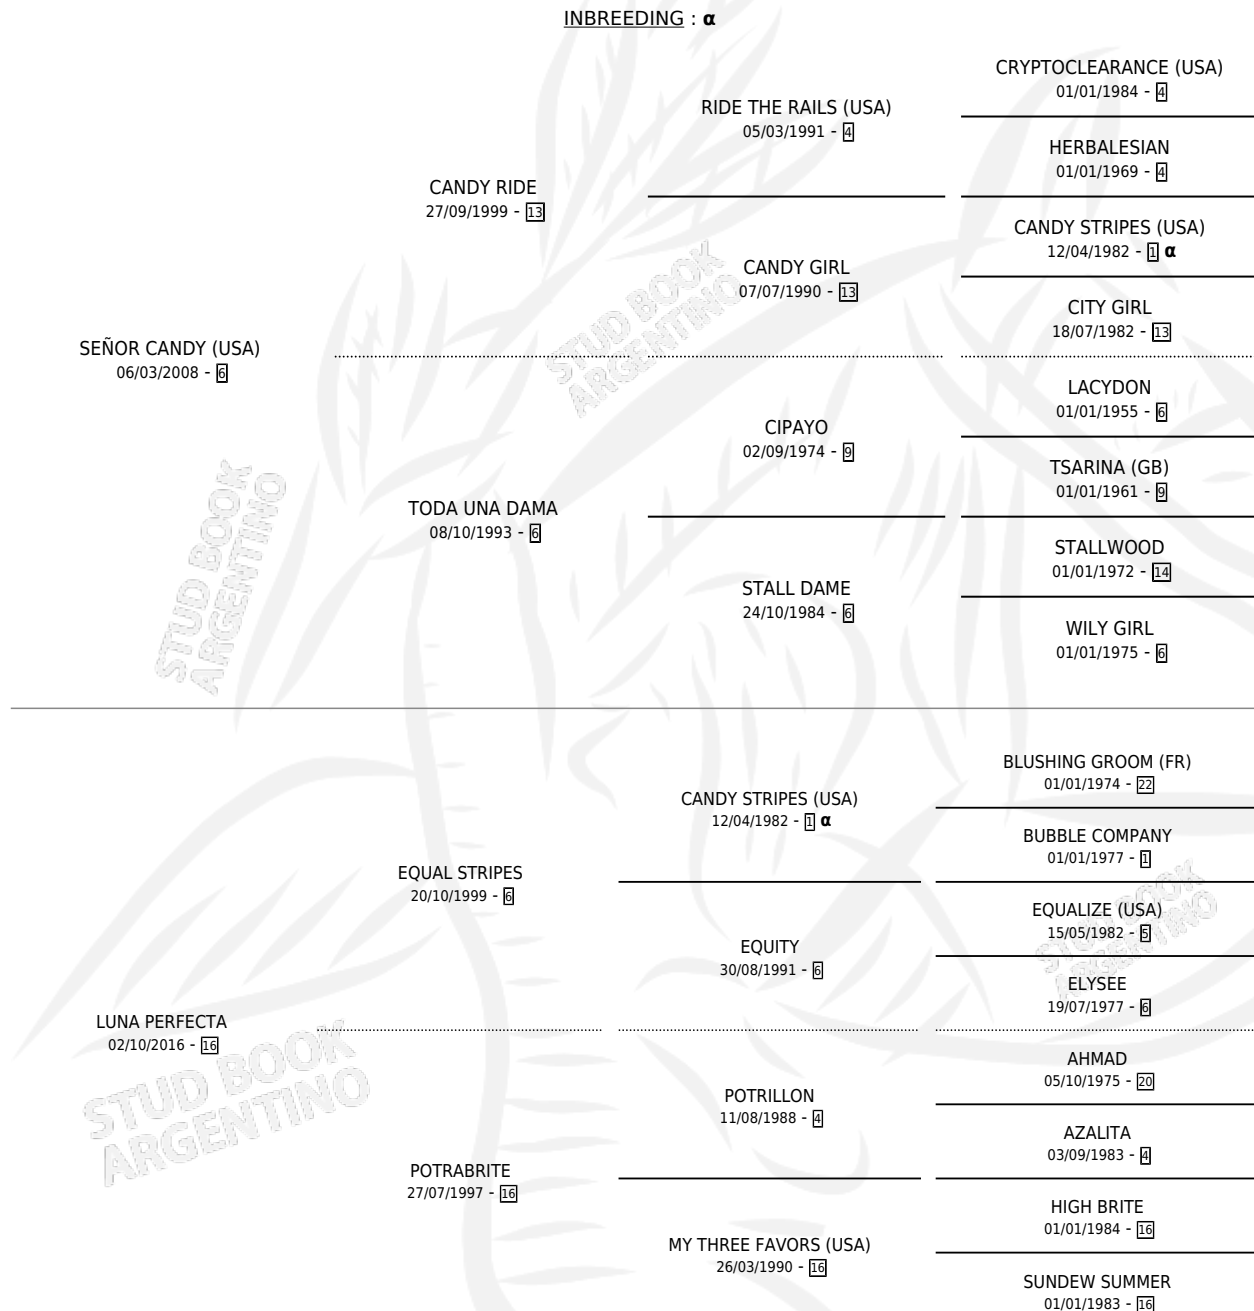

SEÑOR APOLO

por SEÑOR CANDY (USA) y LUNA PERFECTA por EQUAL STRIPES

Argentina · Macho · Alazan · SP · 19/10/2023
Familia 16-g · Volumen 45

ESTADO

TIPIFICACIÓN SANGUÍNEA	X
TIPIFICACIÓN POR ADN	✓
PASAPORTE	✓
IDENTIFICACIÓN POR MICROCHIP	✓
REPRODUCTOR	X

Lugar de nacimiento: La Mission Robles
Criador: Savi Sergio Oscar

PEDIGREE

INBREEDING : α

SEÑOR APOLO

Datos oficiales del Stud Book Argentino

Documento generado el 02/05/2026

studbook.org.ar