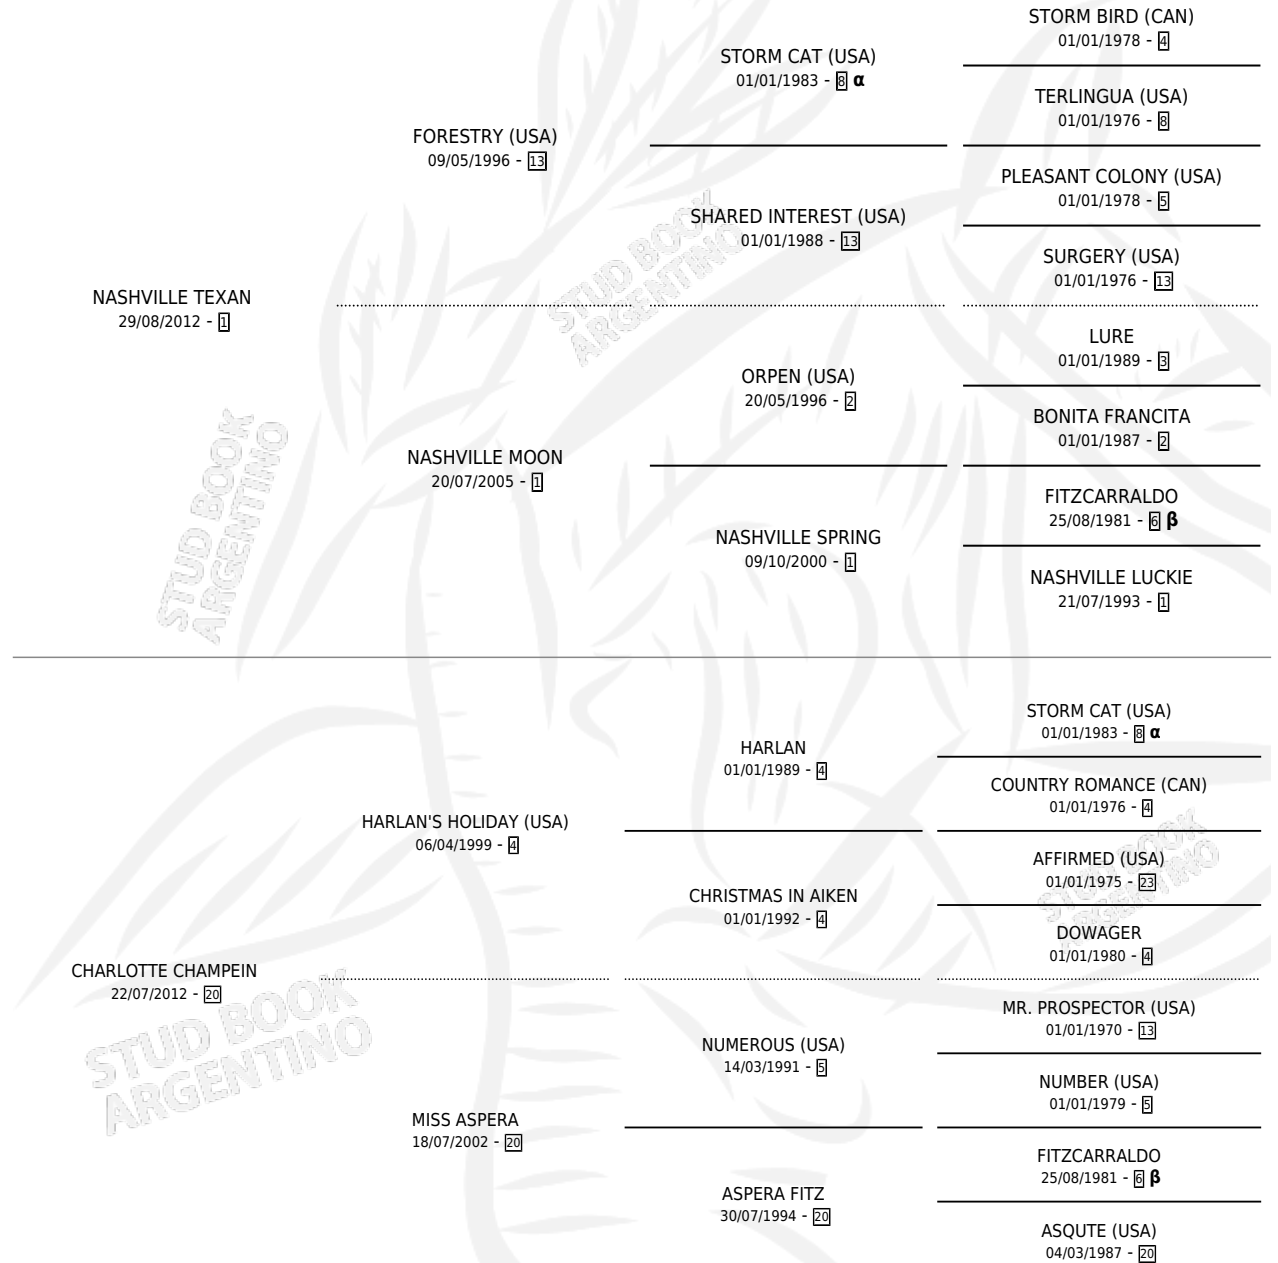

# RISKY TEXAN

por NASHVILLE TEXAN y CHARLOTTE CHAMPEIN por HARLAN'S HOLIDAY (USA)

Argentina · Macho · Zaino · SP · 15/10/2023  
Familia 20-a · Volumen 45

## ESTADO

TIPIFICACIÓN SANGUÍNEA	X
TIPIFICACIÓN POR ADN	✓
PASAPORTE	X
IDENTIFICACIÓN POR MICROCHIP	✓
REPRODUCTOR	X

**Lugar de nacimiento:** Don Remigio  
**Criador:** Haras Don Remigio S.A.S.

## PEDIGREE

INBREEDING :  $\alpha, \beta$