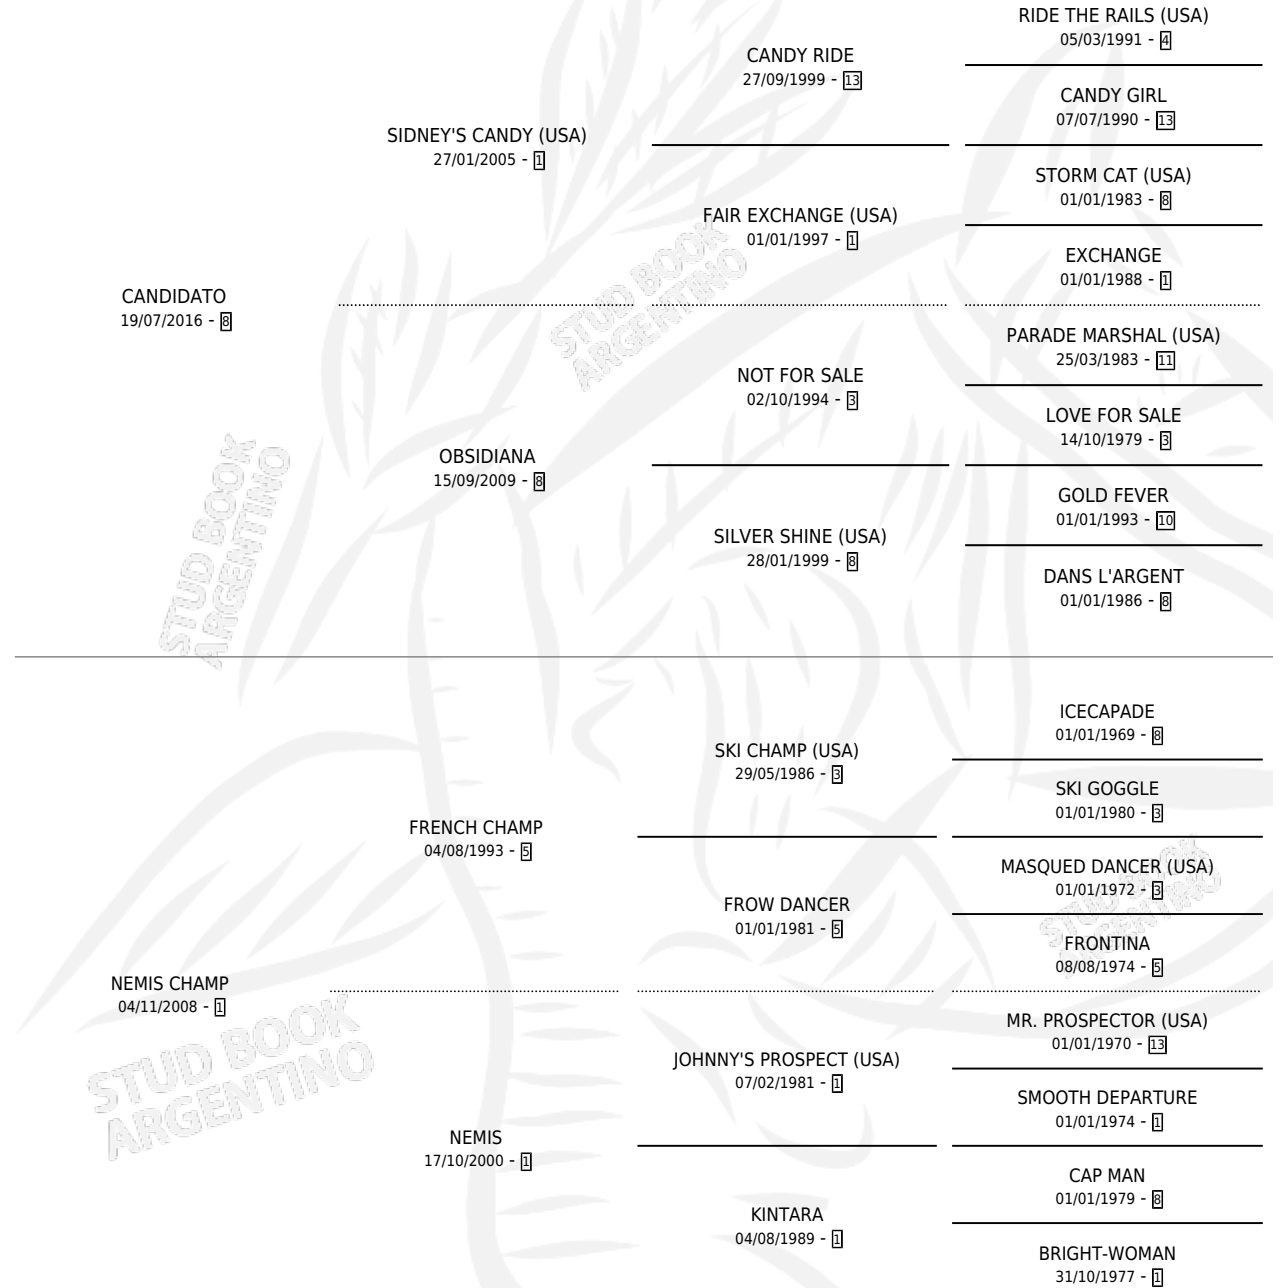

# LEONA CHAMP

por CANDIDATO y NEMIS CHAMP por FRENCH CHAMP

Argentina · Hembra · Tordillo · SP · 09/11/2023

Familia 1-o · Volumen 45

## ESTADO

TIPIFICACIÓN SANGUÍNEA	X
TIPIFICACIÓN POR ADN	✓
PASAPORTE	X
IDENTIFICACIÓN POR MICROCHIP	✓
REPRODUCTOR	X

**Lugar de nacimiento:** Otto

**Criador:** Otto

## PEDIGREE