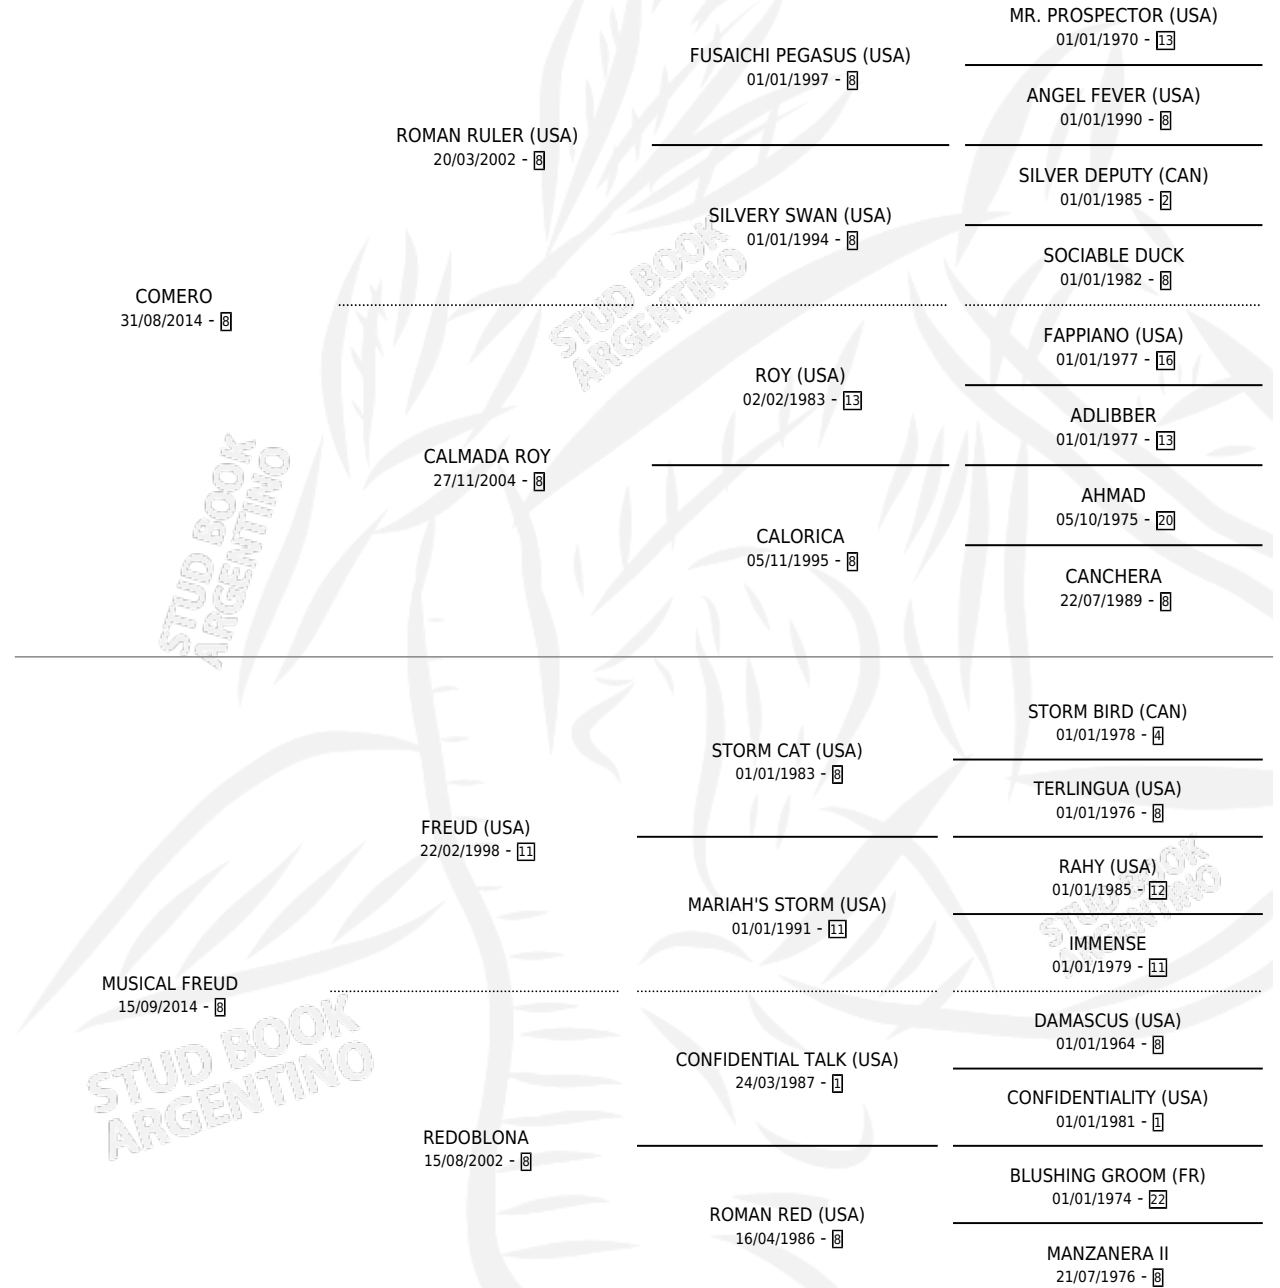

HOMERO RULER

por COMERO y MUSICAL FREUD por FREUD (USA)

Argentina · Macho · Alazan · SP · 28/09/2023
Familia 8-f · Volumen 45

ESTADO

TIPIFICACIÓN SANGUÍNEA	X
TIPIFICACIÓN POR ADN	X
PASAPORTE	X
IDENTIFICACIÓN POR MICROCHIP	✓
REPRODUCTOR	X

Lugar de nacimiento: Campo particular

Criador: Santi Aldo Alberto y Santi Oscar

PEDIGREE

HOMERO RULER

Datos oficiales del Stud Book Argentino

Documento generado el 12/05/2026

studbook.org.ar