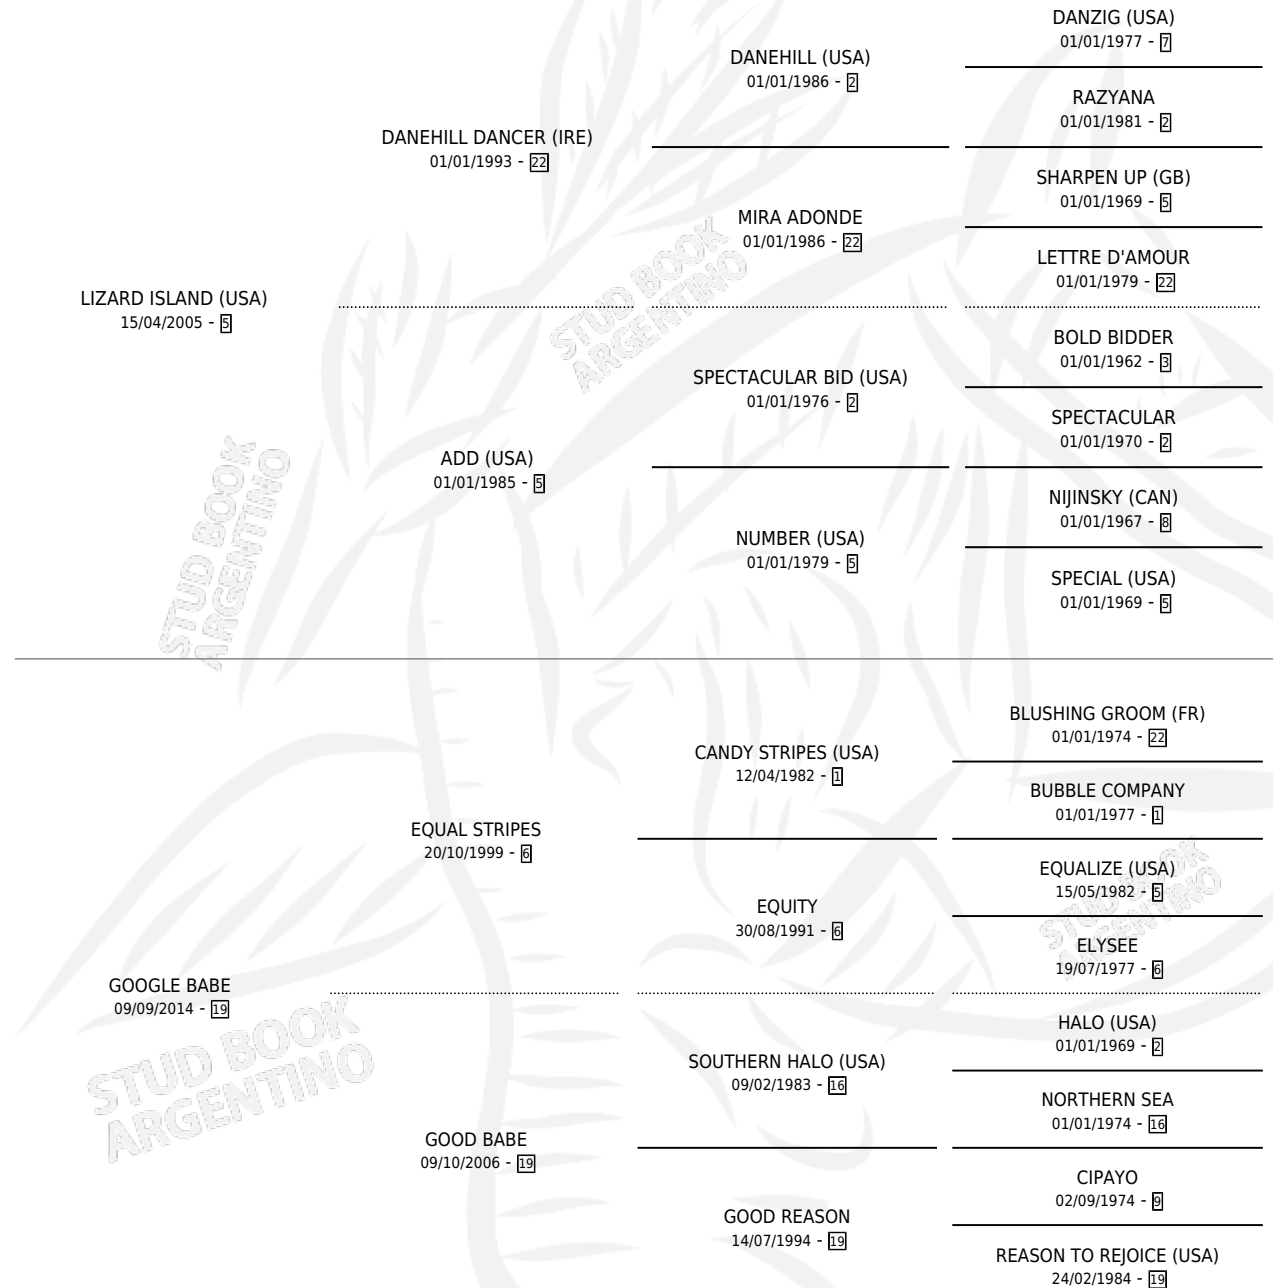

LIZARD BABE

por LIZARD ISLAND (USA) y GOOGLE BABE por EQUAL STRIPES

Argentina · Hembra · Alazan · SP · 03/11/2023
Familia 19-c · Volumen 45

ESTADO

TIPIFICACIÓN SANGUÍNEA	X
TIPIFICACIÓN POR ADN	✓
PASAPORTE	✓
IDENTIFICACIÓN POR MICROCHIP	✓
REPRODUCTOR	X

Lugar de nacimiento: La Mission Robles

Criador: Bingo Horse S.A. y Atlantica De Juegos S.A.

PEDIGREE

LIZARD BABE

Datos oficiales del Stud Book Argentino

Documento generado el 05/05/2026

studbook.org.ar