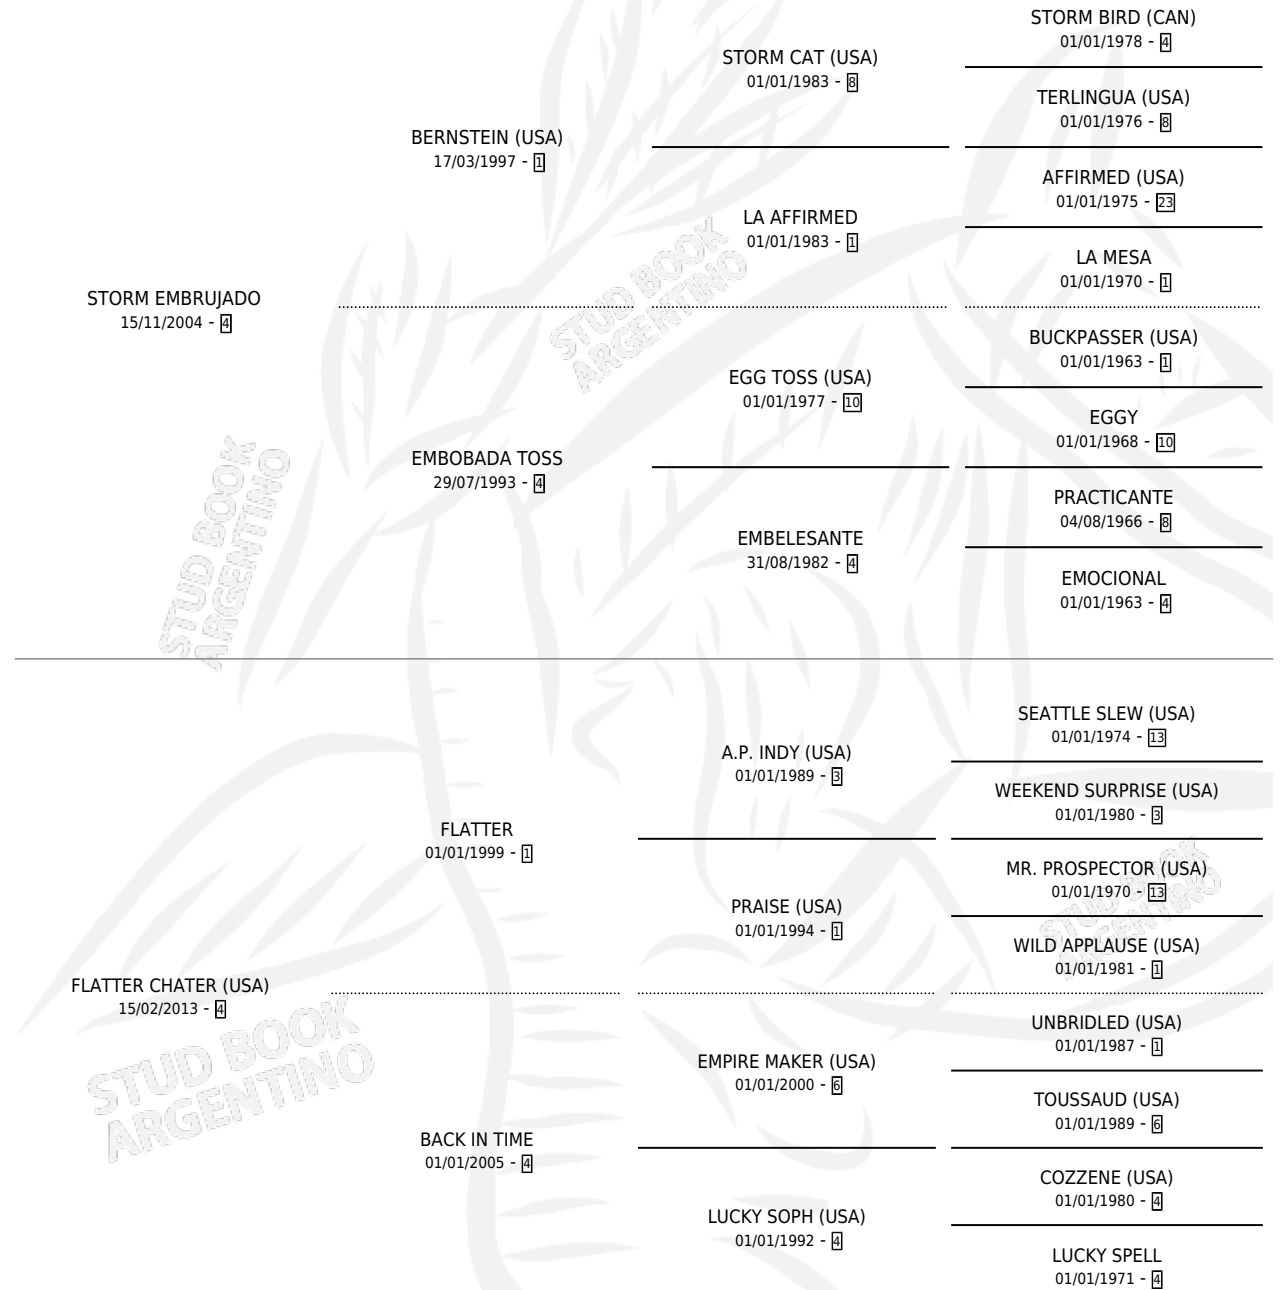

DONA MALU

por **STORM EMBRUJADO** y **FLATTER CHATER (USA)** por **FLATTER**

Argentina · Hembra · Alazan · SP · 29/10/2023
Familia 4-m · Volumen 45

ESTADO

TIPIFICACIÓN SANGUÍNEA	X
TIPIFICACIÓN POR ADN	✓
PASAPORTE	✓
IDENTIFICACIÓN POR MICROCHIP	✓
REPRODUCTOR	X

Lugar de nacimiento: La Leyenda De Areco
Criador: Cuestion De Fe S.A.

PEDIGREE

EXPORTACIÓN / IMPORTACIÓN

FECHA	MOVIMIENTO	PAÍS
27/01/2025	EXPORTADO	PARAGUAY

DONA MALU

Datos oficiales del Stud Book Argentino