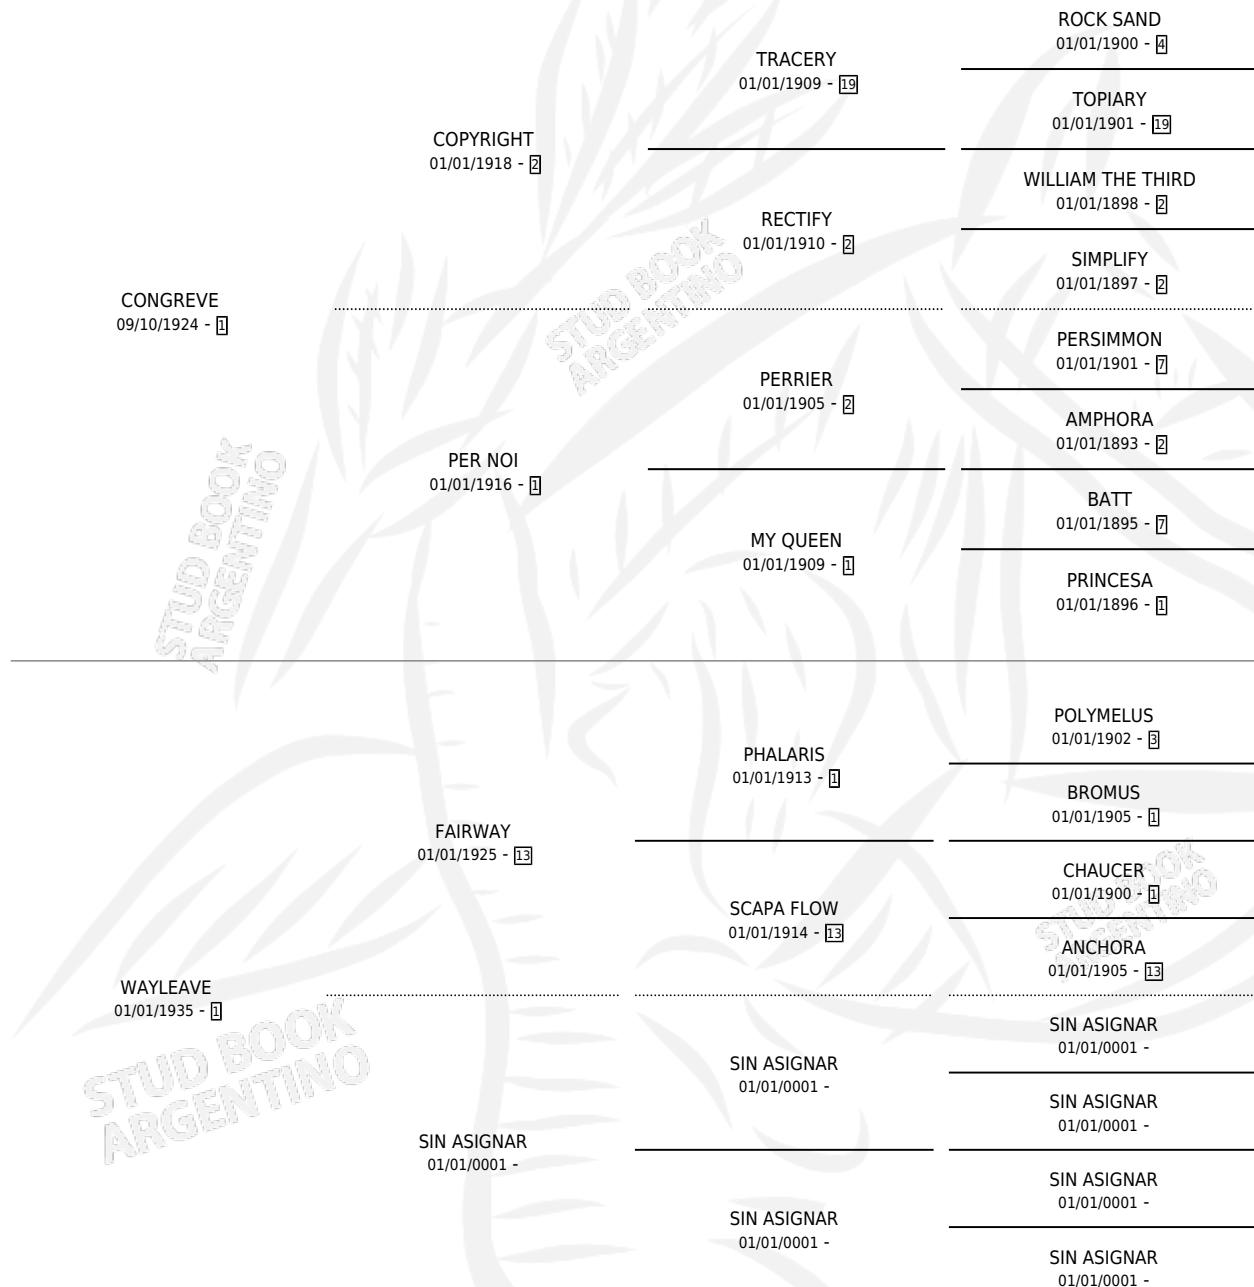

STARWAY

por CONGREVE y WAYLEAVE por FAIRWAY

Argentina · Hembra · Alazan · SP · 01/01/1944
Familia 1-g · Volumen 18

ESTADO

TIPIFICACIÓN SANGUÍNEA	X
TIPIFICACIÓN POR ADN	X
PASAPORTE	X
IDENTIFICACIÓN POR MICROCHIP	X
REPRODUCTOR	X

Lugar de nacimiento: Campo particular

Criador: Sin dato

~

HIJOS

	MACHOS	HEMBRAS
2 NACIERON	1	1

SIN ACTUACIONES

PEDIGREE

STARWAY