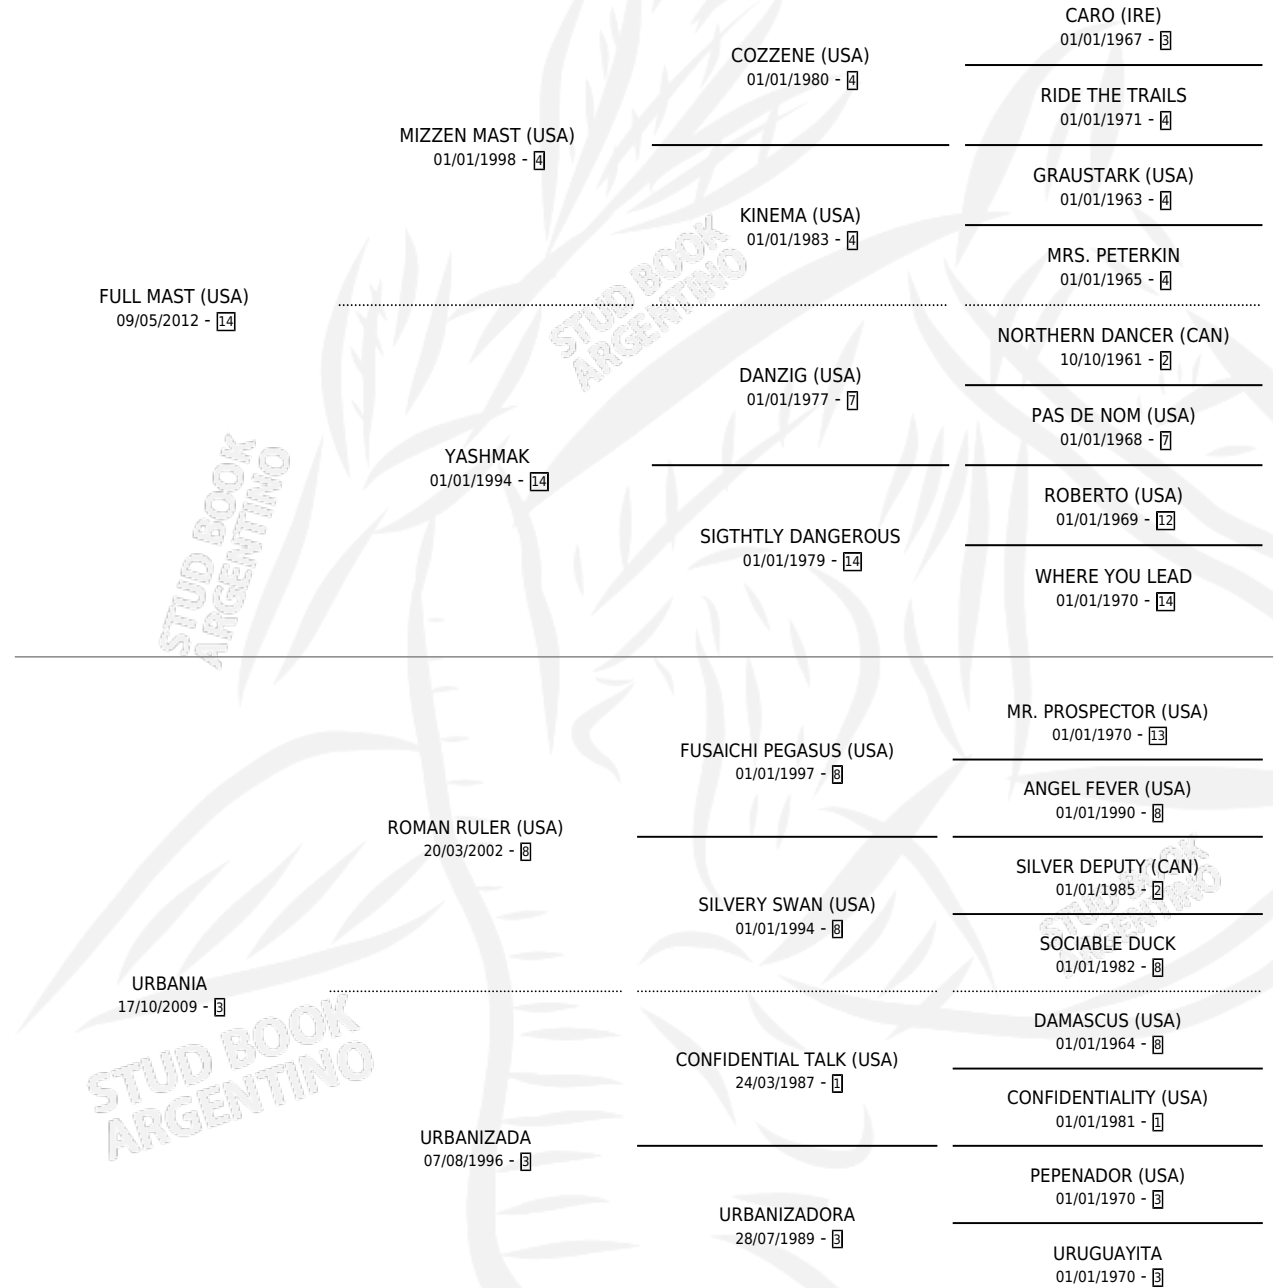

UNICA FORMA

por **FULL MAST (USA)** y **URBANIA** por **ROMAN RULER (USA)**

Argentina · Hembra · Zaino · SP · 24/10/2023
Familia 3-d · Volumen 45

ESTADO

TIPIFICACIÓN SANGUÍNEA	X
TIPIFICACIÓN POR ADN	✓
PASAPORTE	✓
IDENTIFICACIÓN POR MICROCHIP	✓
REPRODUCTOR	X

Lugar de nacimiento: Vacacion
Criador: Vacacion

PEDIGREE