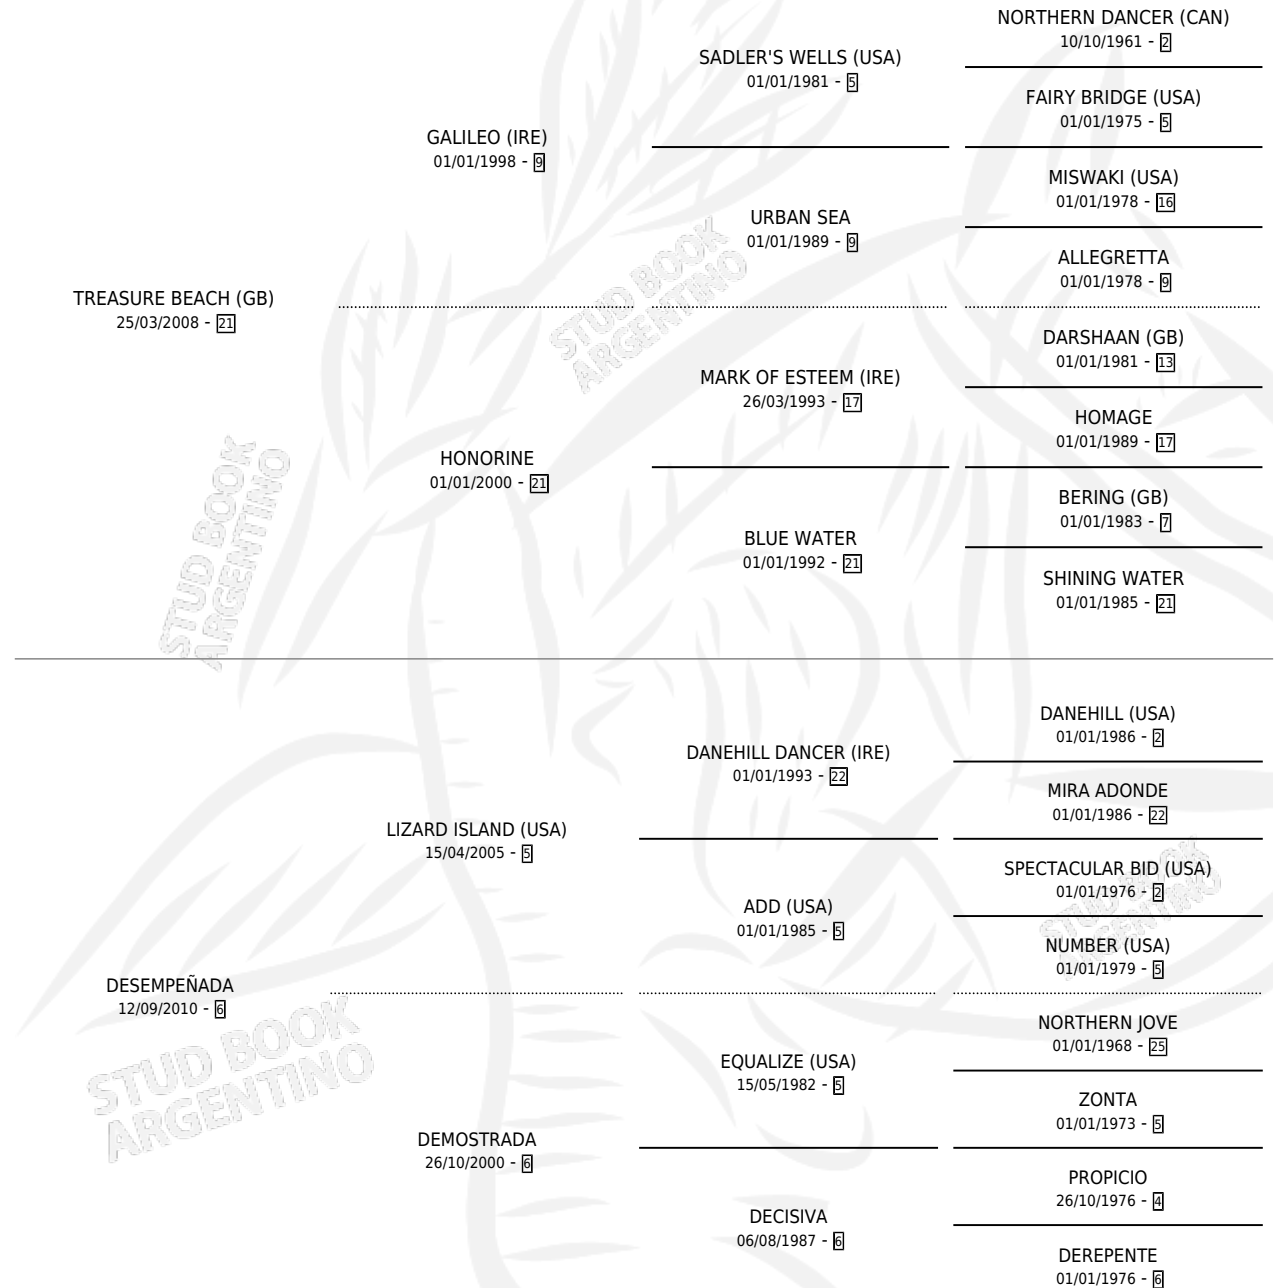

DAFNE

por **TREASURE BEACH (GB)** y **DESEMPEÑADA** por **LIZARD ISLAND (USA)**

Argentina · Hembra · Zaino Doradillo · SP · 26/10/2023
Familia 6-a · Volumen 45

ESTADO

TIPIFICACIÓN SANGUÍNEA	X
TIPIFICACIÓN POR ADN	✓
PASAPORTE	✓
IDENTIFICACIÓN POR MICROCHIP	✓
REPRODUCTOR	X

Lugar de nacimiento: Abolengo

Criador: Abolengo

PEDIGREE

EXPORTACIÓN / IMPORTACIÓN

FECHA	MOVIMIENTO	PAÍS
29/10/2025	EXPORTADO	CHILE

DAFNE

Datos oficiales del Stud Book Argentino

Documento generado el 25/04/2026