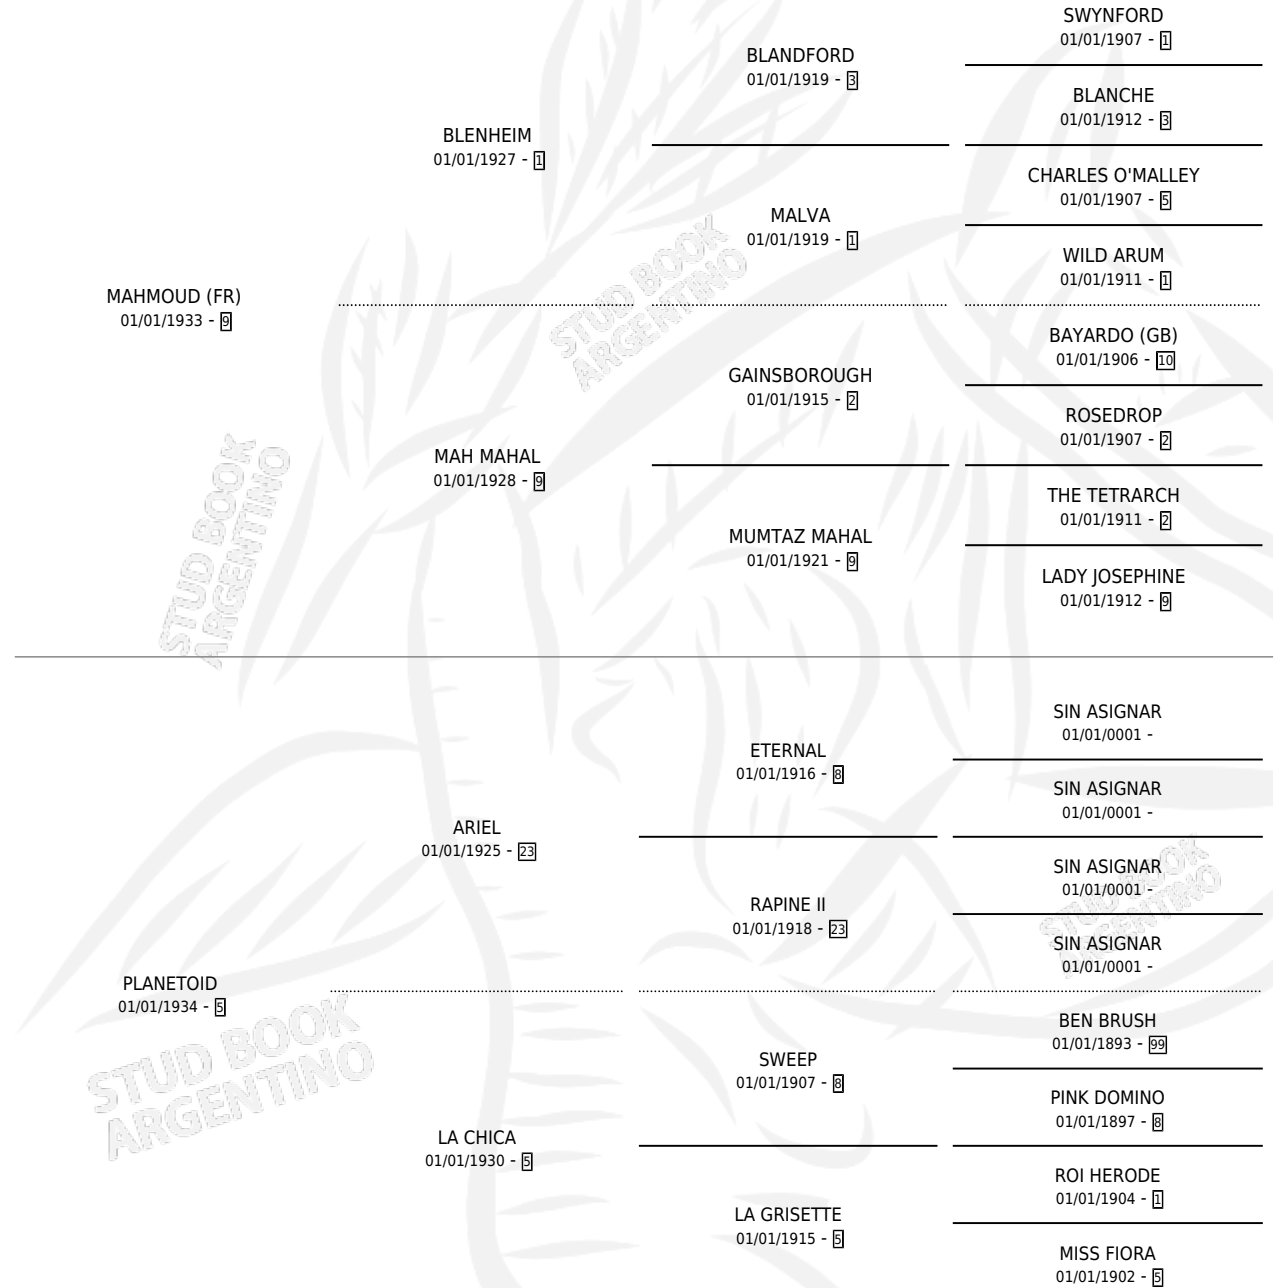

GREY FLIGHT

por MAHMOUD (FR) y PLANETOID por ARIEL

Argentina · Hembra · Tordillo · SP · 01/01/1945
Familia 5-f · Volumen 19

ESTADO

TIPIFICACIÓN SANGUÍNEA	X
TIPIFICACIÓN POR ADN	X
PASAPORTE	X
IDENTIFICACIÓN POR MICROCHIP	X
REPRODUCTOR	X

Lugar de nacimiento: Campo Particular

Criador: Sin dato

~

HIJOS

	MACHOS	HEMBRAS
9 NACIERON	5	4
SIN ACTUACIONES		

PEDIGREE

GREY FLIGHT

Datos oficiales del Stud Book Argentino