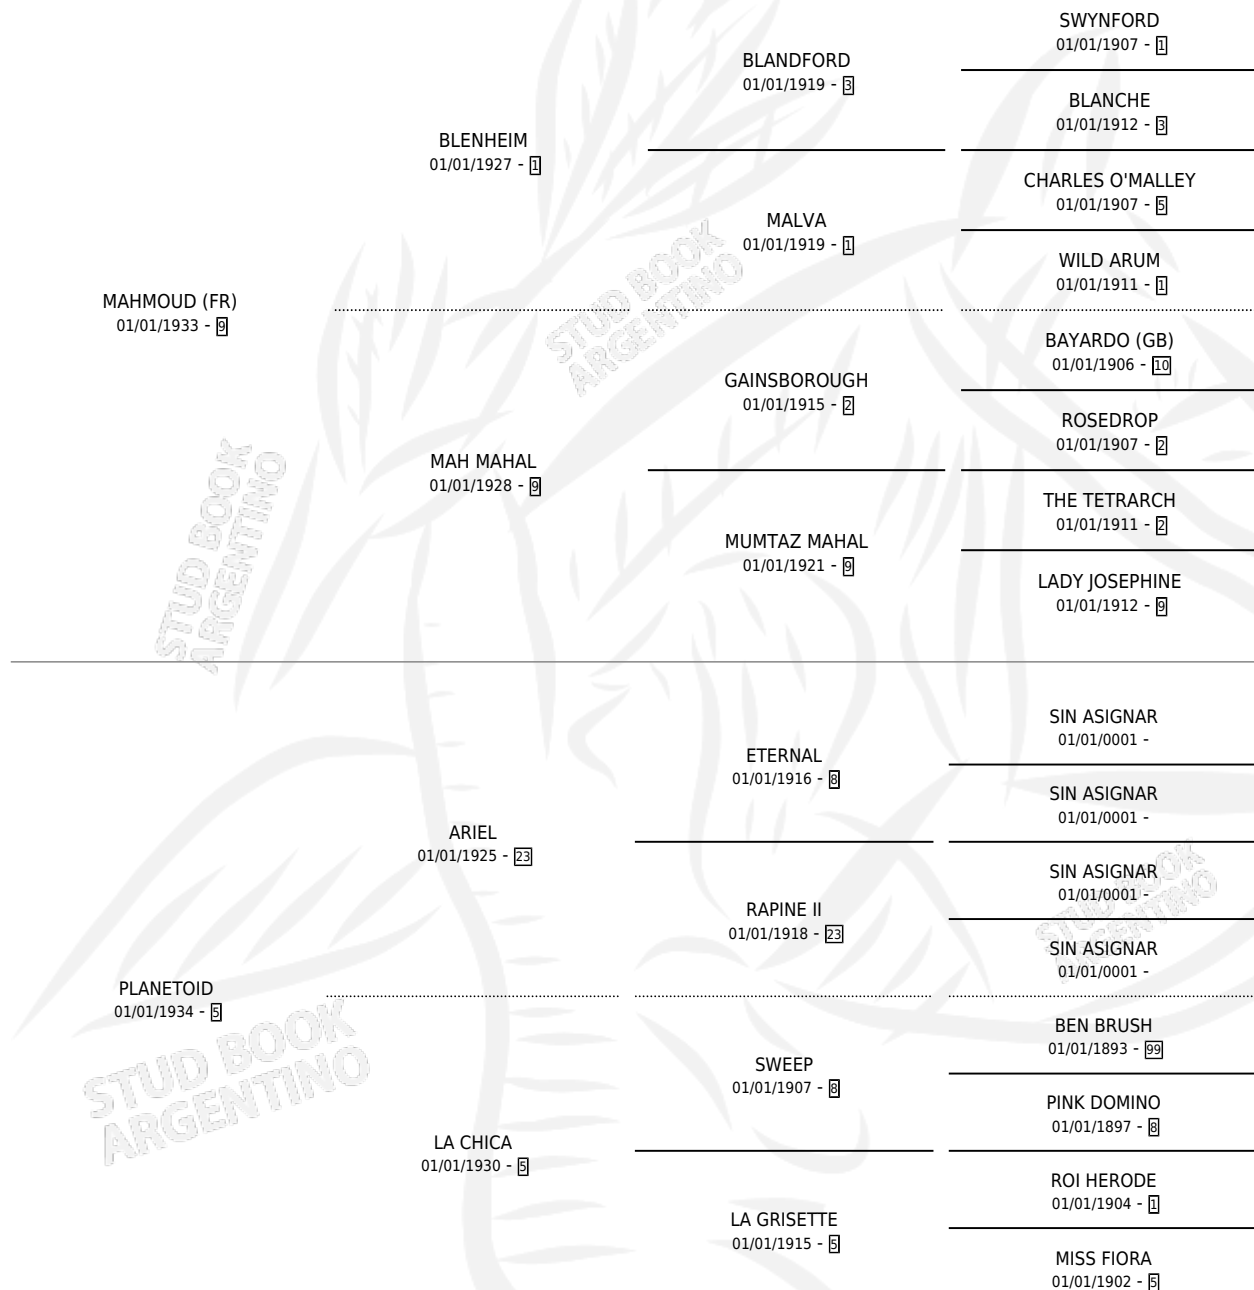

GREY FLIGHT

por MAHMOUD (FR) y PLANETOID por ARIEL

Argentina · Hembra · Tordillo · SP · 01/01/1945
Familia 5-f · Volumen 19

ESTADO

TIPIFICACIÓN SANGUÍNEA	X
TIPIFICACIÓN POR ADN	X
PASAPORTE	X
IDENTIFICACIÓN POR MICROCHIP	X
REPRODUCTOR	X

Lugar de nacimiento: Campo particular

Criador: Sin dato

~

HIJOS

	MACHOS	HEMBRAS
9 NACIERON	5	4
SIN ACTUACIONES		

PEDIGREE

GREY FLIGHT

Datos oficiales del Stud Book Argentino