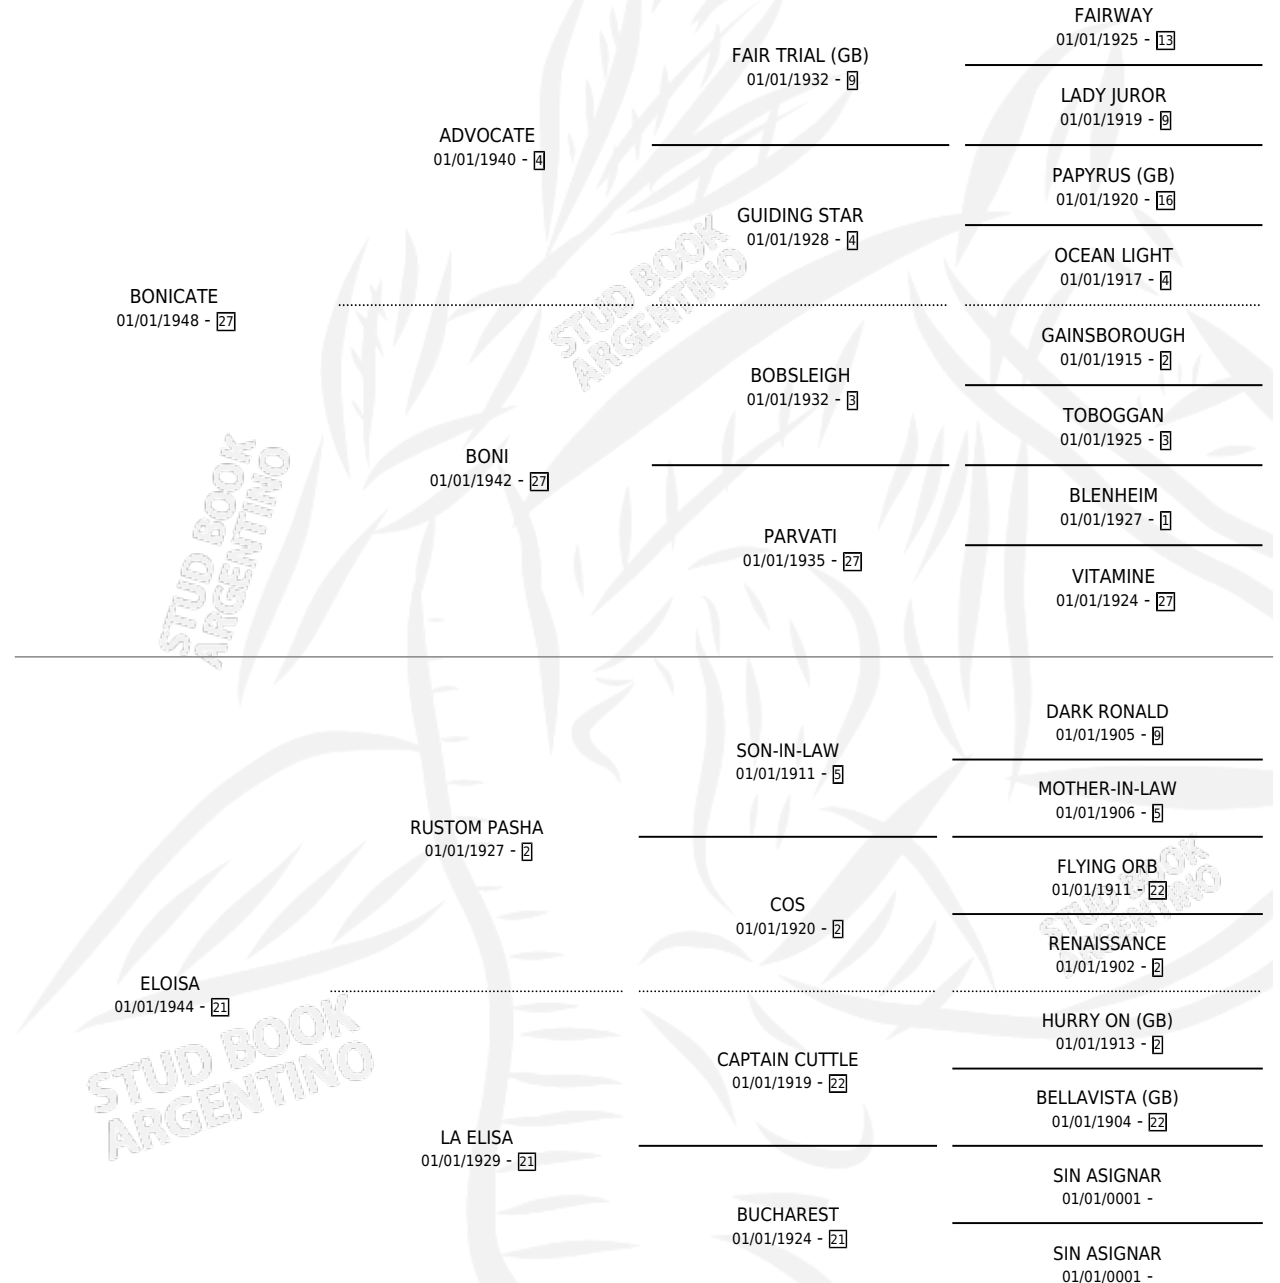

BRAULIA

por **BONICATE** y **ELOISA** por **RUSTOM PASHA**

Argentina · Hembra · Zaino · SP · 01/01/1962
Familia 21 · Volumen 24

ESTADO

TIPIFICACIÓN SANGUÍNEA	X
TIPIFICACIÓN POR ADN	X
PASAPORTE	X
IDENTIFICACIÓN POR MICROCHIP	X
REPRODUCTOR	X

Lugar de nacimiento: Campo particular

Criador: Sin dato

~

HIJOS

	MACHOS	HEMBRAS
2 NACIERON	0	2
SIN ACTUACIONES		

PEDIGREE