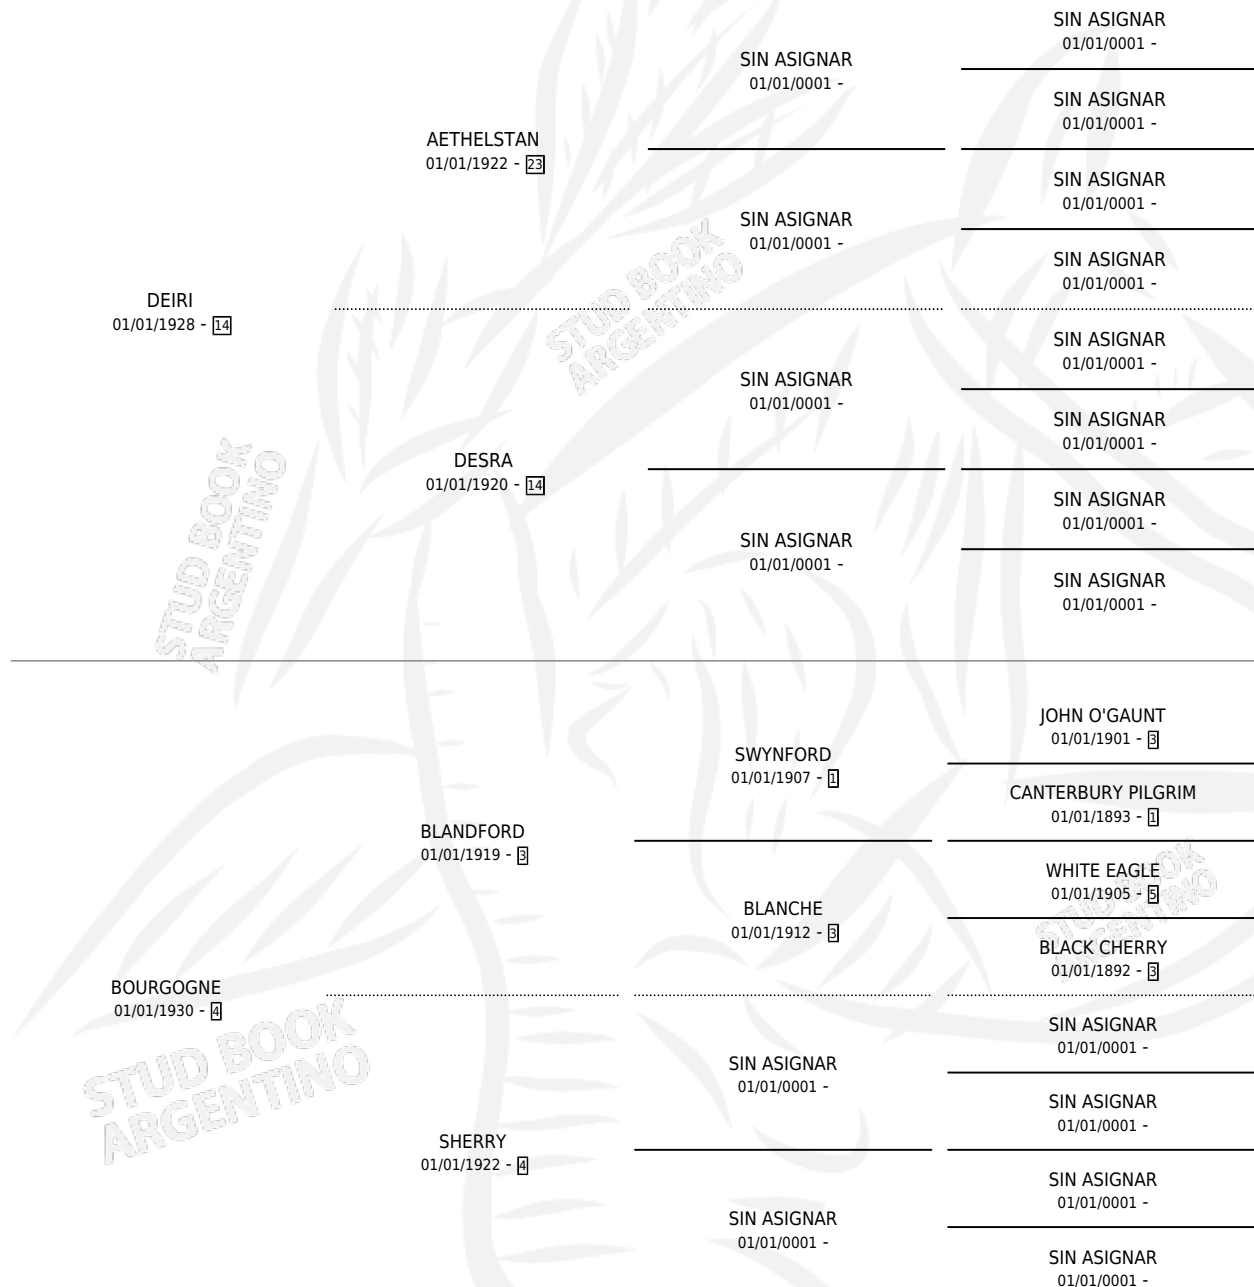

BEY

PEDIGREE

por DEIRI y BOURGOGNE por BLANDFORD

Argentina · Macho · Zaino Negro · SP · 01/01/1945
Familia 4 · Volumen 19

ESTADO

TIPIFICACIÓN SANGUÍNEA	X
TIPIFICACIÓN POR ADN	X
PASAPORTE	X
IDENTIFICACIÓN POR MICROCHIP	X
REPRODUCTOR	X

Lugar de nacimiento: Campo particular

Criador: Sin dato

~

HIJOS

	MACHOS	HEMBRAS
3 NACIERON	1	2
SIN ACTUACIONES		

BEY

Datos oficiales del Stud Book Argentino

Documento generado el 28/04/2026