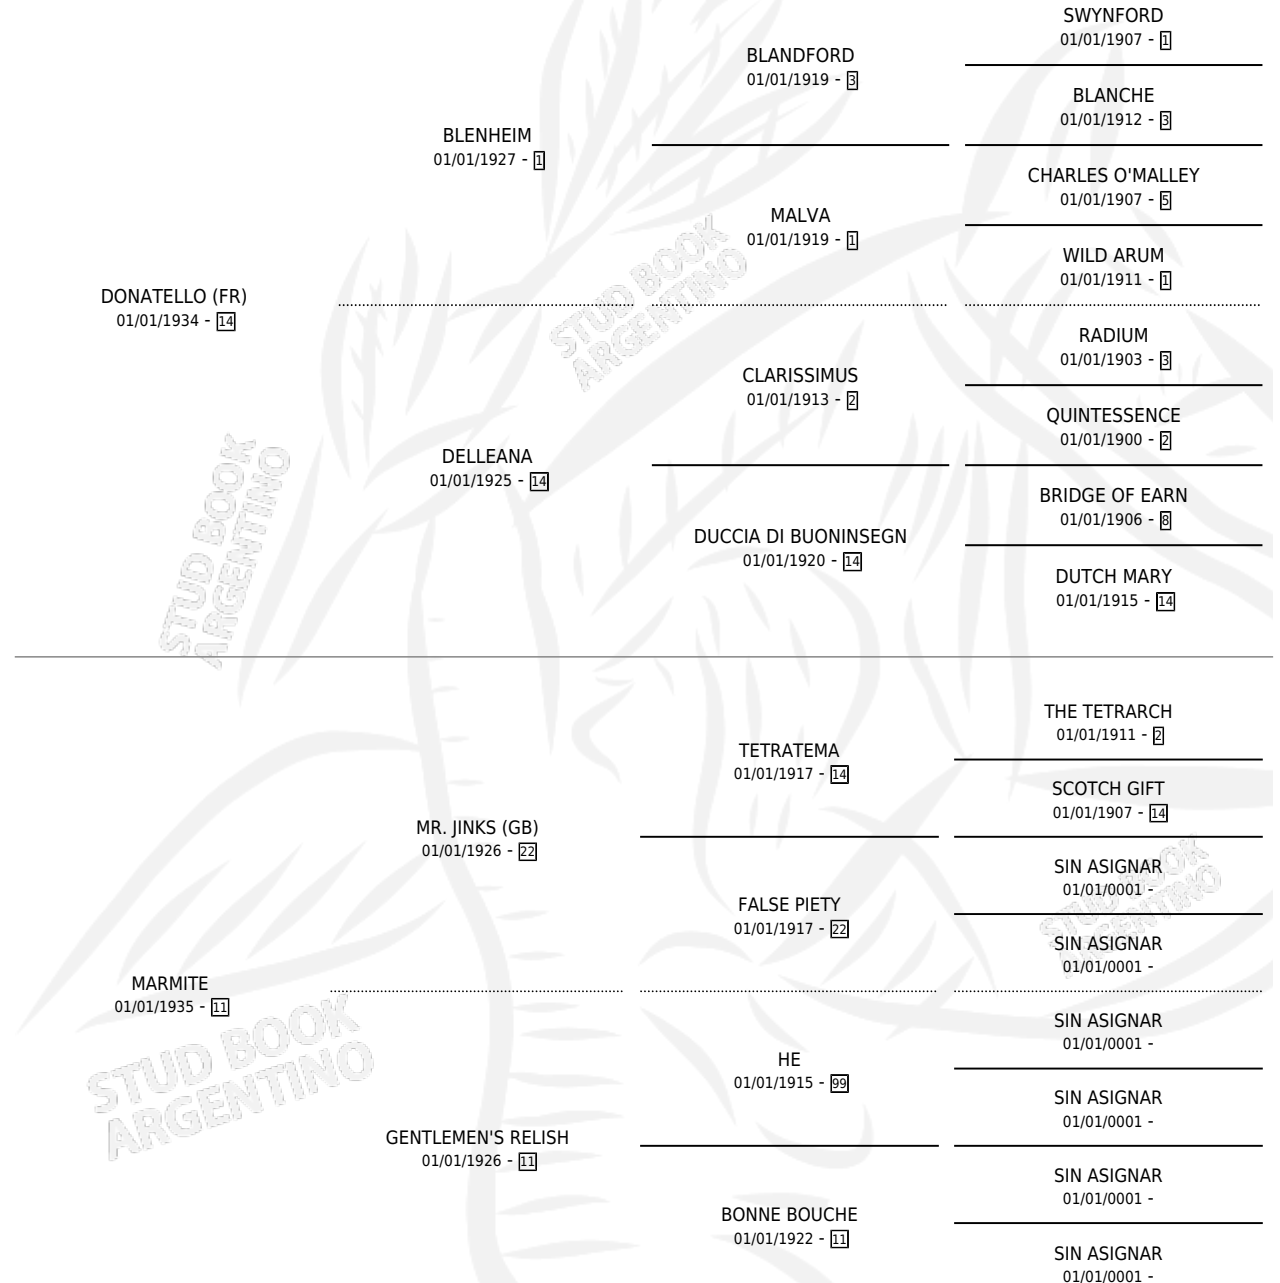

Lugar de nacimiento: Campo particular

Criador: Sin dato

~

HIJOS

	MACHOS	HEMBRAS
4 NACIERON	0	4
SIN ACTUACIONES		

PEDIGREE

AESTHETIC

Datos oficiales del Stud Book Argentino