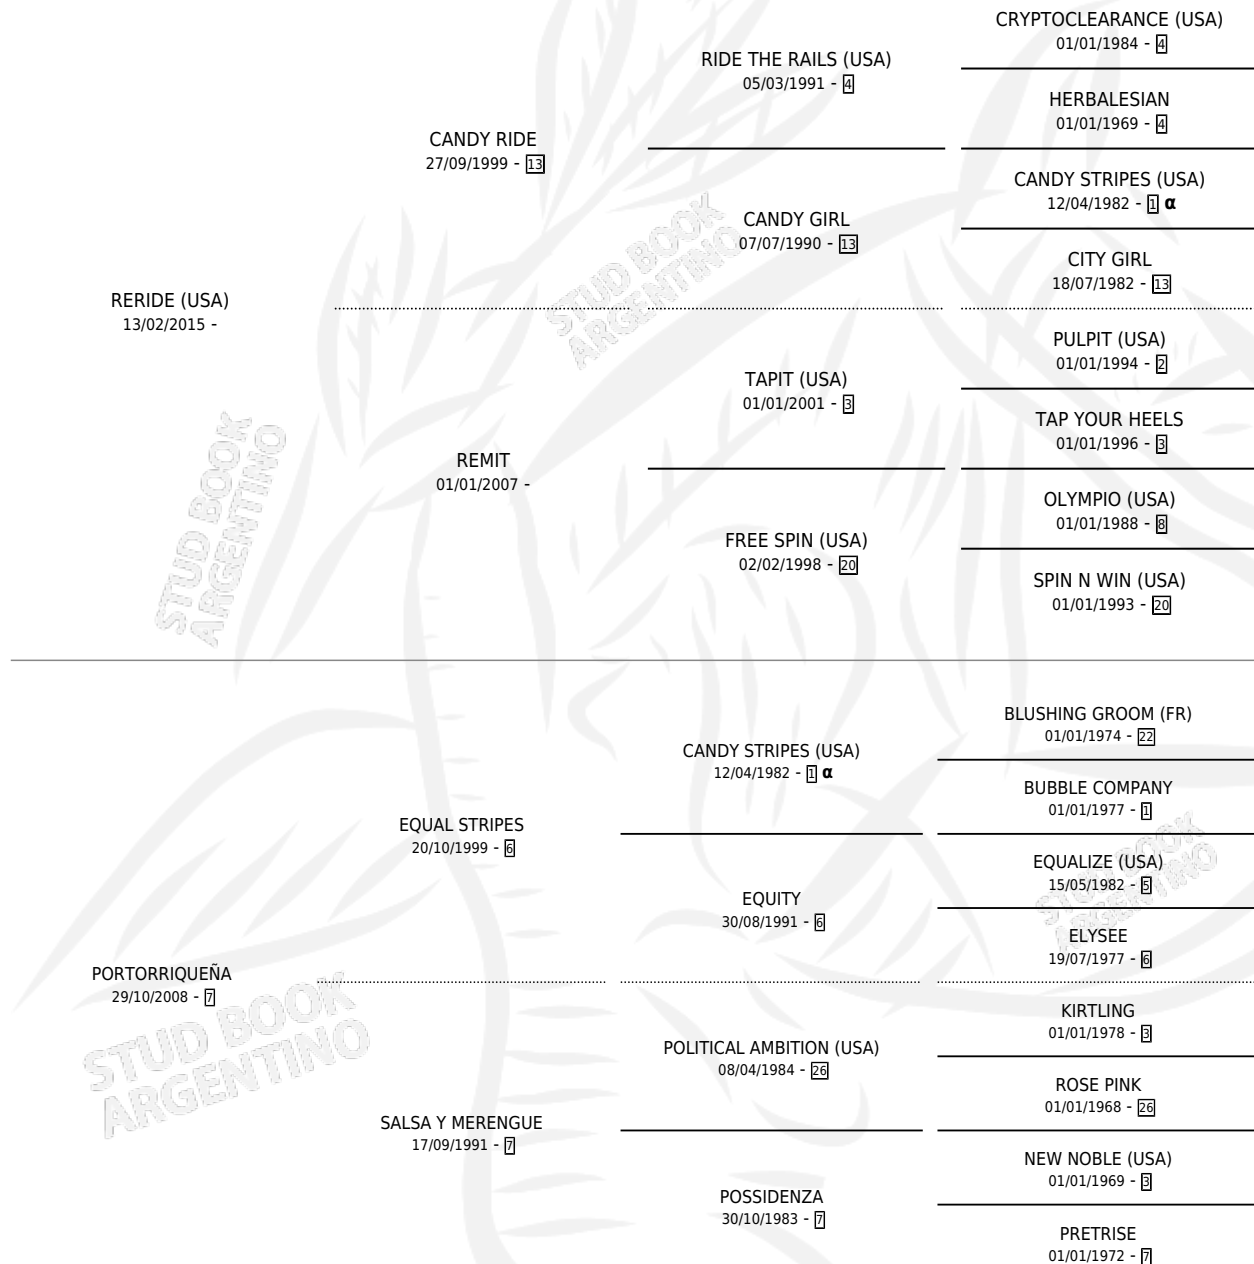

MAROTE RIDE

por **RERIDE (USA)** y **PORTORRIQUEÑA** por **EQUAL STRIPES**

Argentina · Macho · Zaino · SP · 06/11/2023
Familia 7 · Volumen 45

ESTADO

TIPIFICACIÓN SANGUÍNEA	X
TIPIFICACIÓN POR ADN	✓
PASAPORTE	X
IDENTIFICACIÓN POR MICROCHIP	✓
REPRODUCTOR	X

Lugar de nacimiento: La Mission Robles
Criador: Haras La Leonor Junin S.A.S.

PEDIGREE

INBREEDING : α

MAROTE RIDE

Datos oficiales del Stud Book Argentino

Documento generado el 12/06/2026

studbook.org.ar