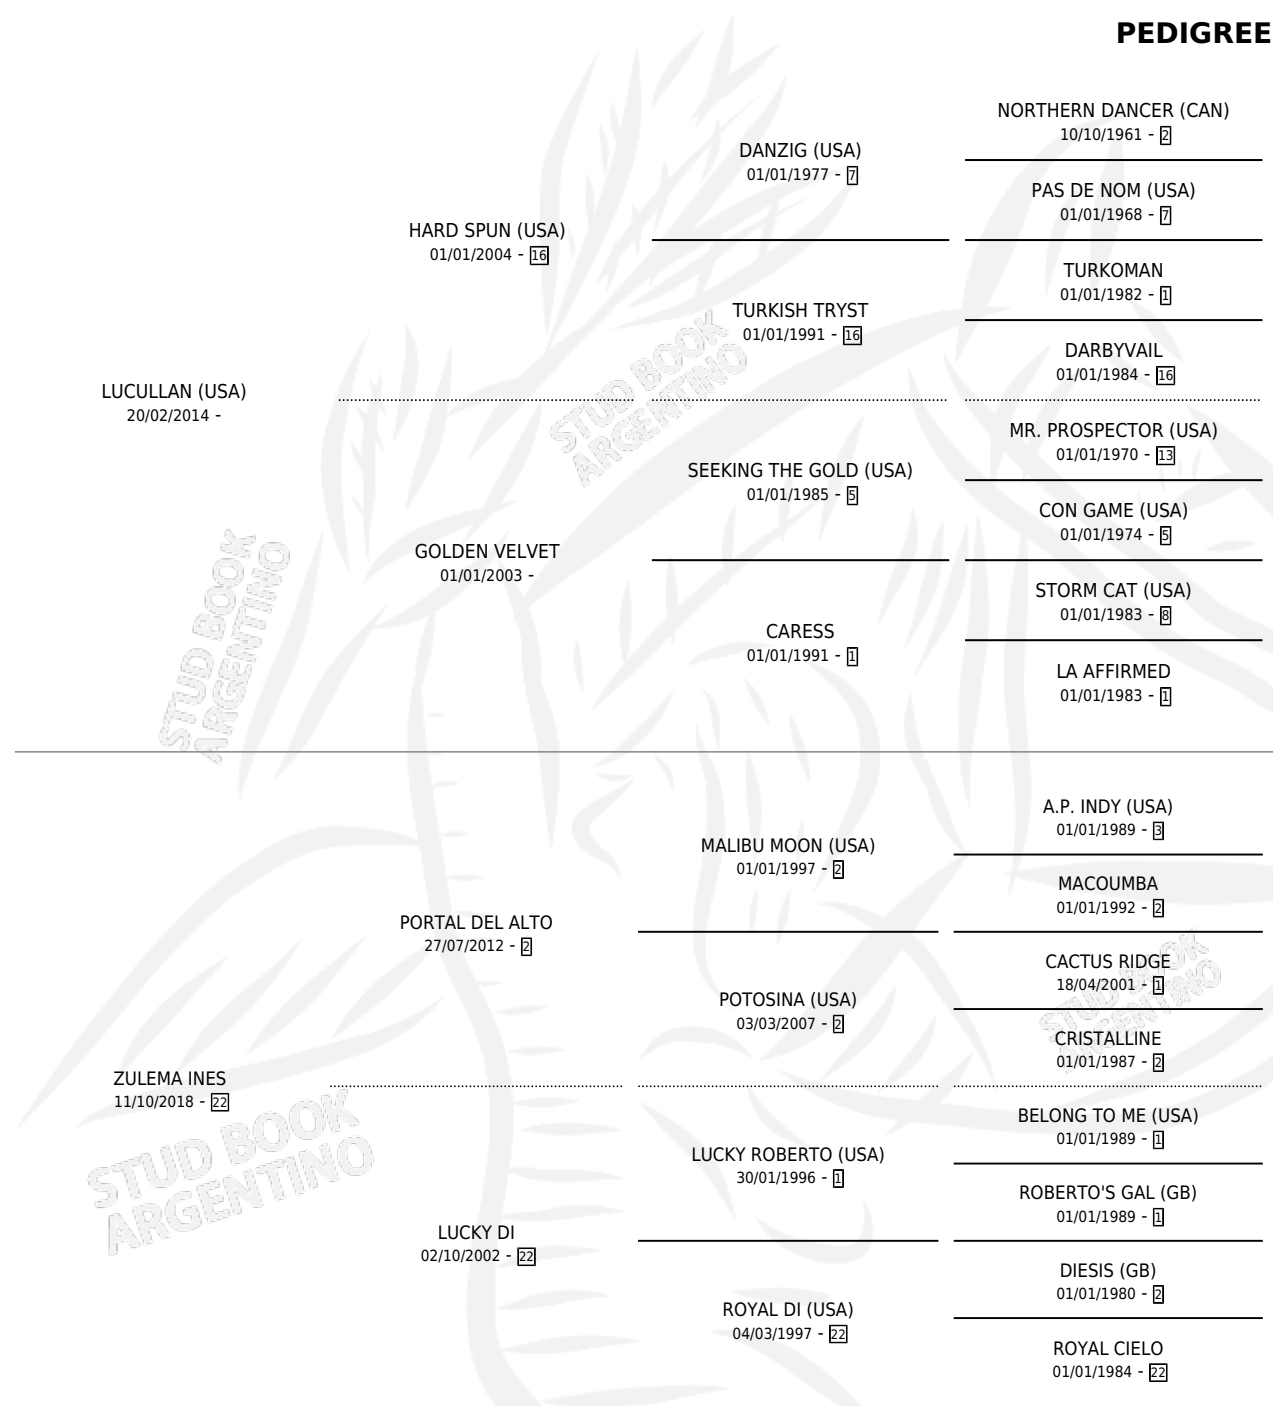

ARUBITA

por LUCULLAN (USA) y ZULEMA INES por PORTAL DEL ALTO

Argentina · Hembra · Zaino · SP · 25/10/2023
Familia 22-b · Volumen 45

ESTADO

TIPIFICACIÓN SANGUÍNEA	X
TIPIFICACIÓN POR ADN	X
PASAPORTE	X
IDENTIFICACIÓN POR MICROCHIP	X
REPRODUCTOR	X

Lugar de nacimiento: La Mission Robles
Criador: Haras La Leonor Junin S.A.S.

PEDIGREE

ARUBITA

Datos oficiales del Stud Book Argentino

Documento generado el 05/05/2026

studbook.org.ar