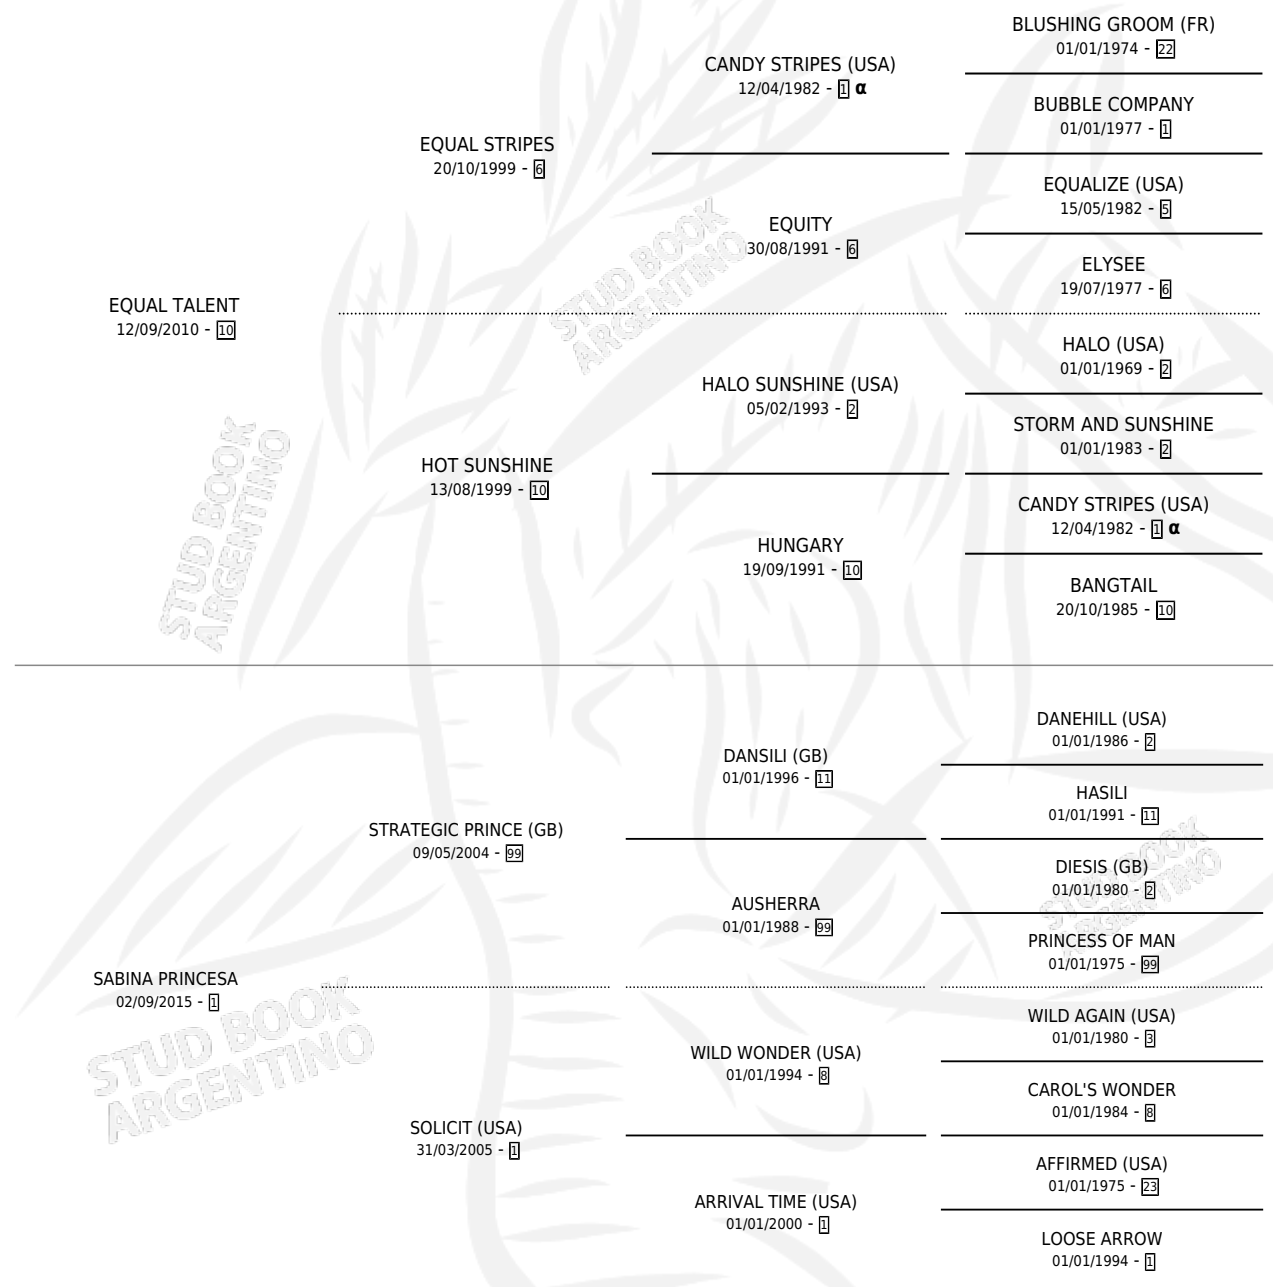

# FALSA PROMEZA

por **EQUAL TALENT** y **SABINA PRINCESA** por **STRATEGIC PRINCE (GB)**

Argentina · Hembra · Tordillo · SP · 30/10/2023  
Familia 1 · Volumen 45

## ESTADO

TIPIFICACIÓN SANGUÍNEA	X
TIPIFICACIÓN POR ADN	✓
PASAPORTE	X
IDENTIFICACIÓN POR MICROCHIP	✓
REPRODUCTOR	X

**Lugar de nacimiento:** Don Yayo  
**Criador:** Don Yayo

## PEDIGREE

INBREEDING : α