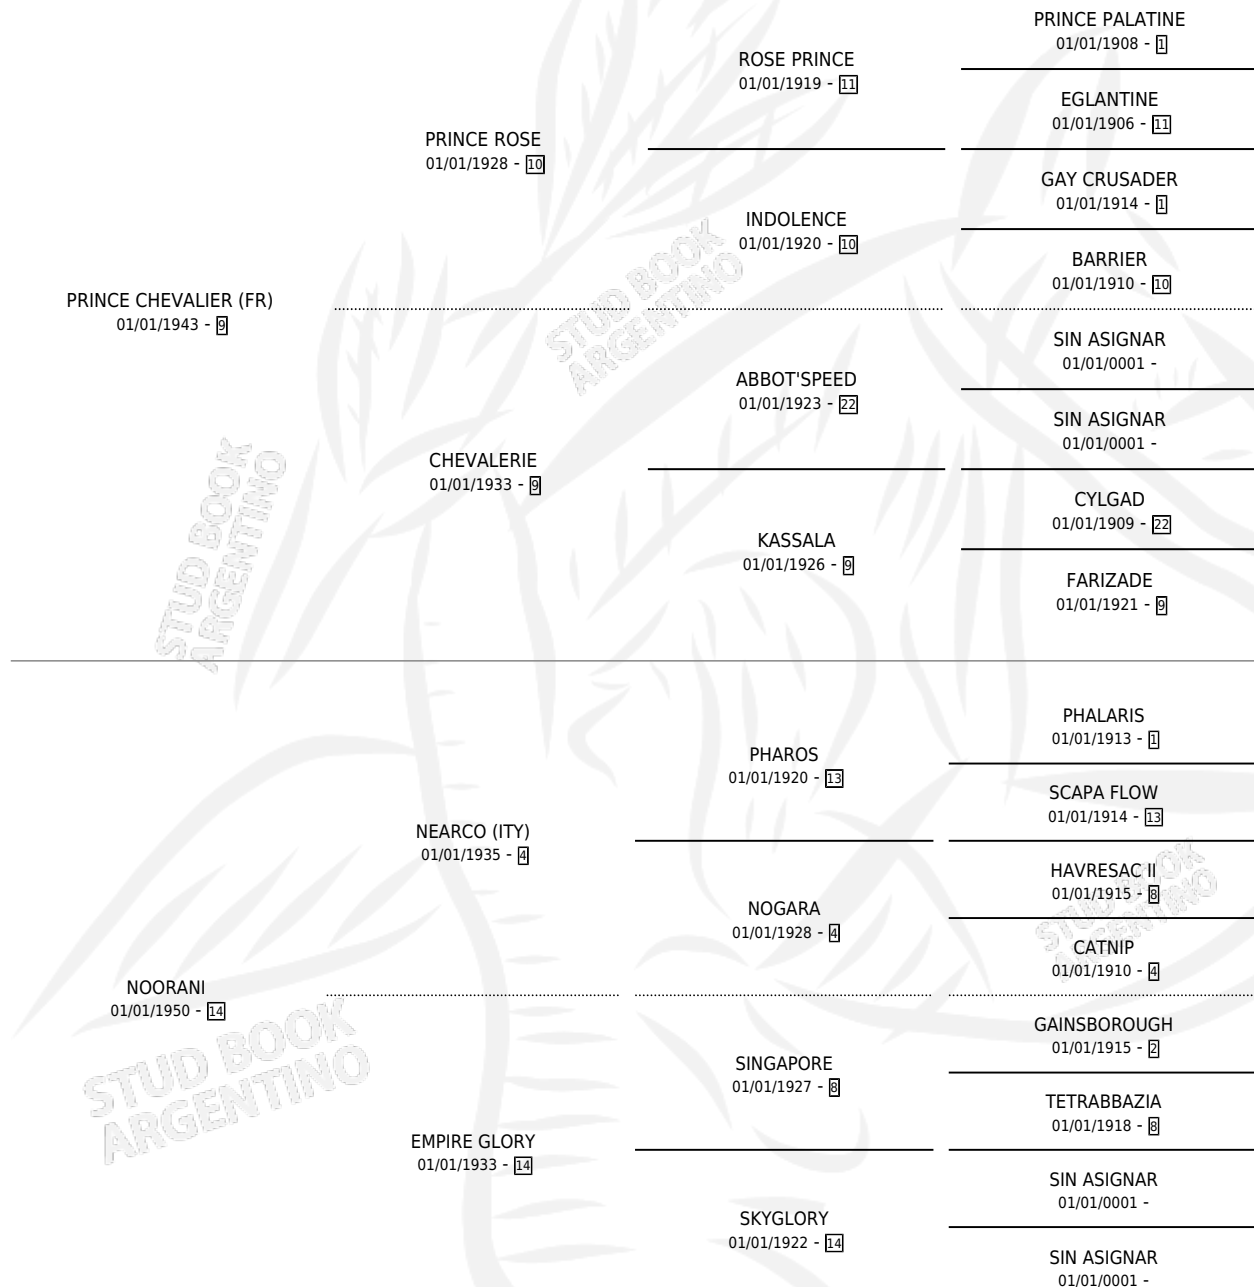

CHARLOTTESVILLE (GB)

por PRINCE CHEVALIER (FR) y NOORANI por NEARCO (ITY)

Gran Bretaña · Macho · Zaino Colorado · SP ·
01/01/1957
Familia 14 · Volumen web

ESTADO

TIPIFICACIÓN SANGUÍNEA	X
TIPIFICACIÓN POR ADN	X
PASAPORTE	X
IDENTIFICACIÓN POR MICROCHIP	X
REPRODUCTOR	X

Lugar de nacimiento: Gran Bretaña

Criador: Extranjero

~

HIJOS

	MACHOS	HEMBRAS
27 NACIERON	7	20
SIN ACTUACIONES		

PEDIGREE

CHARLOTTESVILLE (GB)

Datos oficiales del Stud Book Argentino