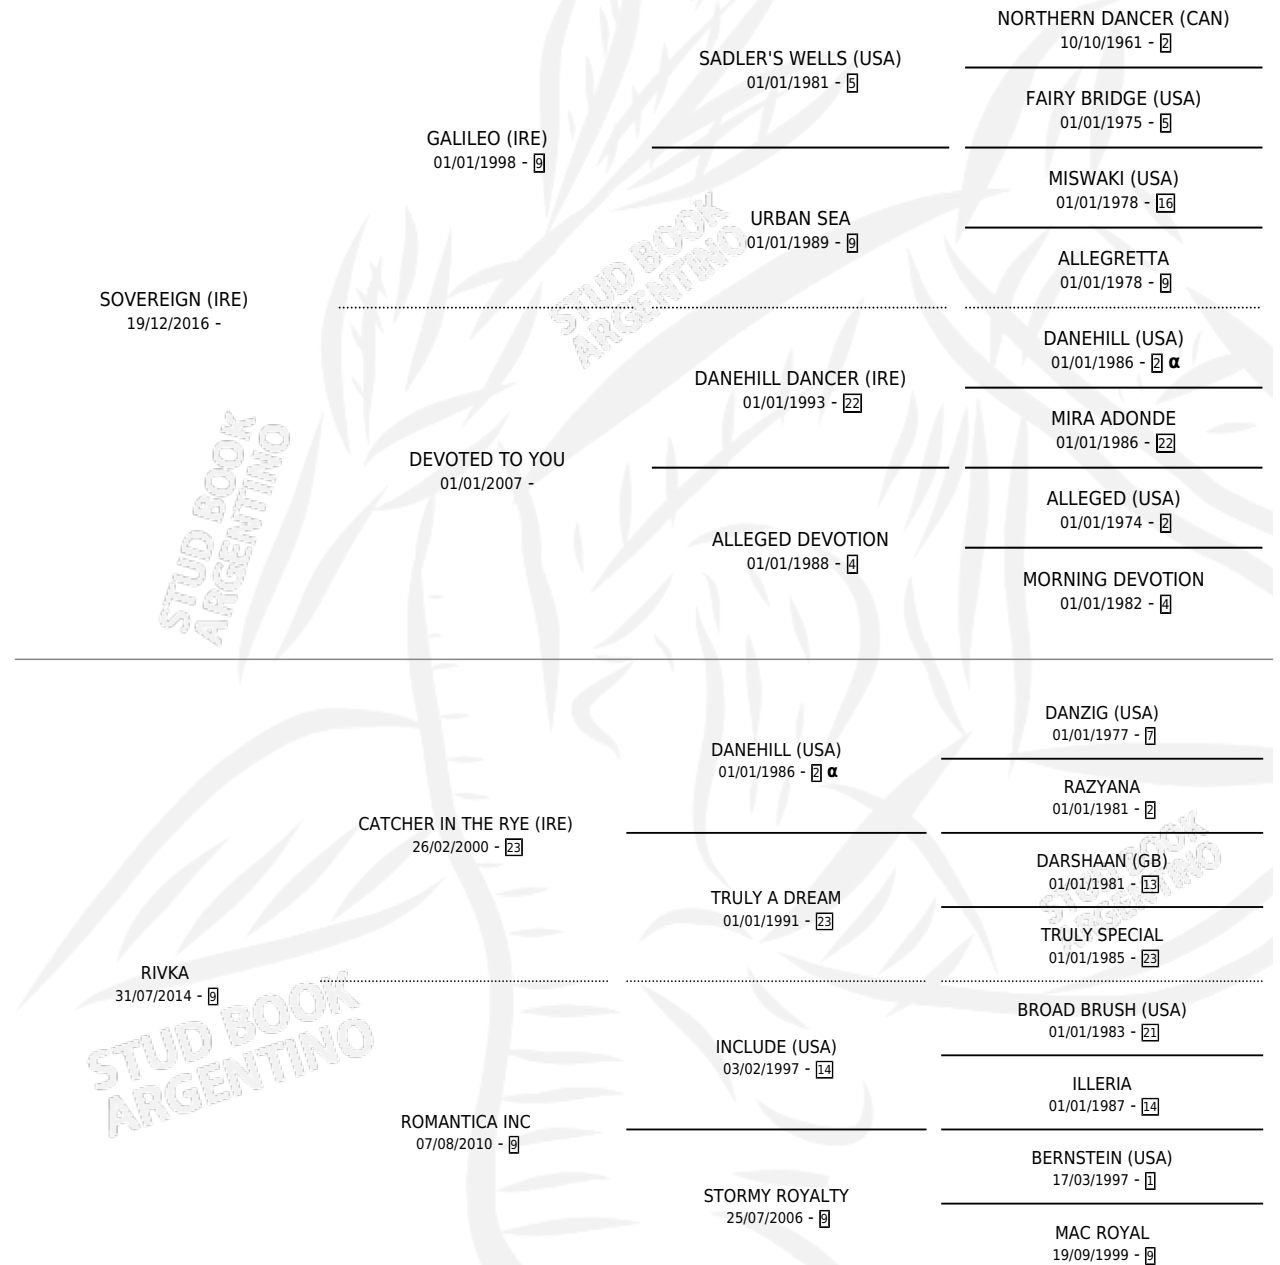

PRIME TIME

por **SOVEREIGN (IRE)** y **RIVKA** por **CATCHER IN THE RYE (IRE)**

Argentina · Macho · Zaino Colorado · SP · 15/10/2023
Familia 9-h · Volumen 45

ESTADO

TIPIFICACIÓN SANGUÍNEA	X
TIPIFICACIÓN POR ADN	✓
PASAPORTE	X
IDENTIFICACIÓN POR MICROCHIP	✓
REPRODUCTOR	X

Lugar de nacimiento: Cardenal
Criador: Aldave Pedro Arturo

PEDIGREE

INBREEDING : α

PRIME TIME

Datos oficiales del Stud Book Argentino

Documento generado el 23/04/2026

studbook.org.ar