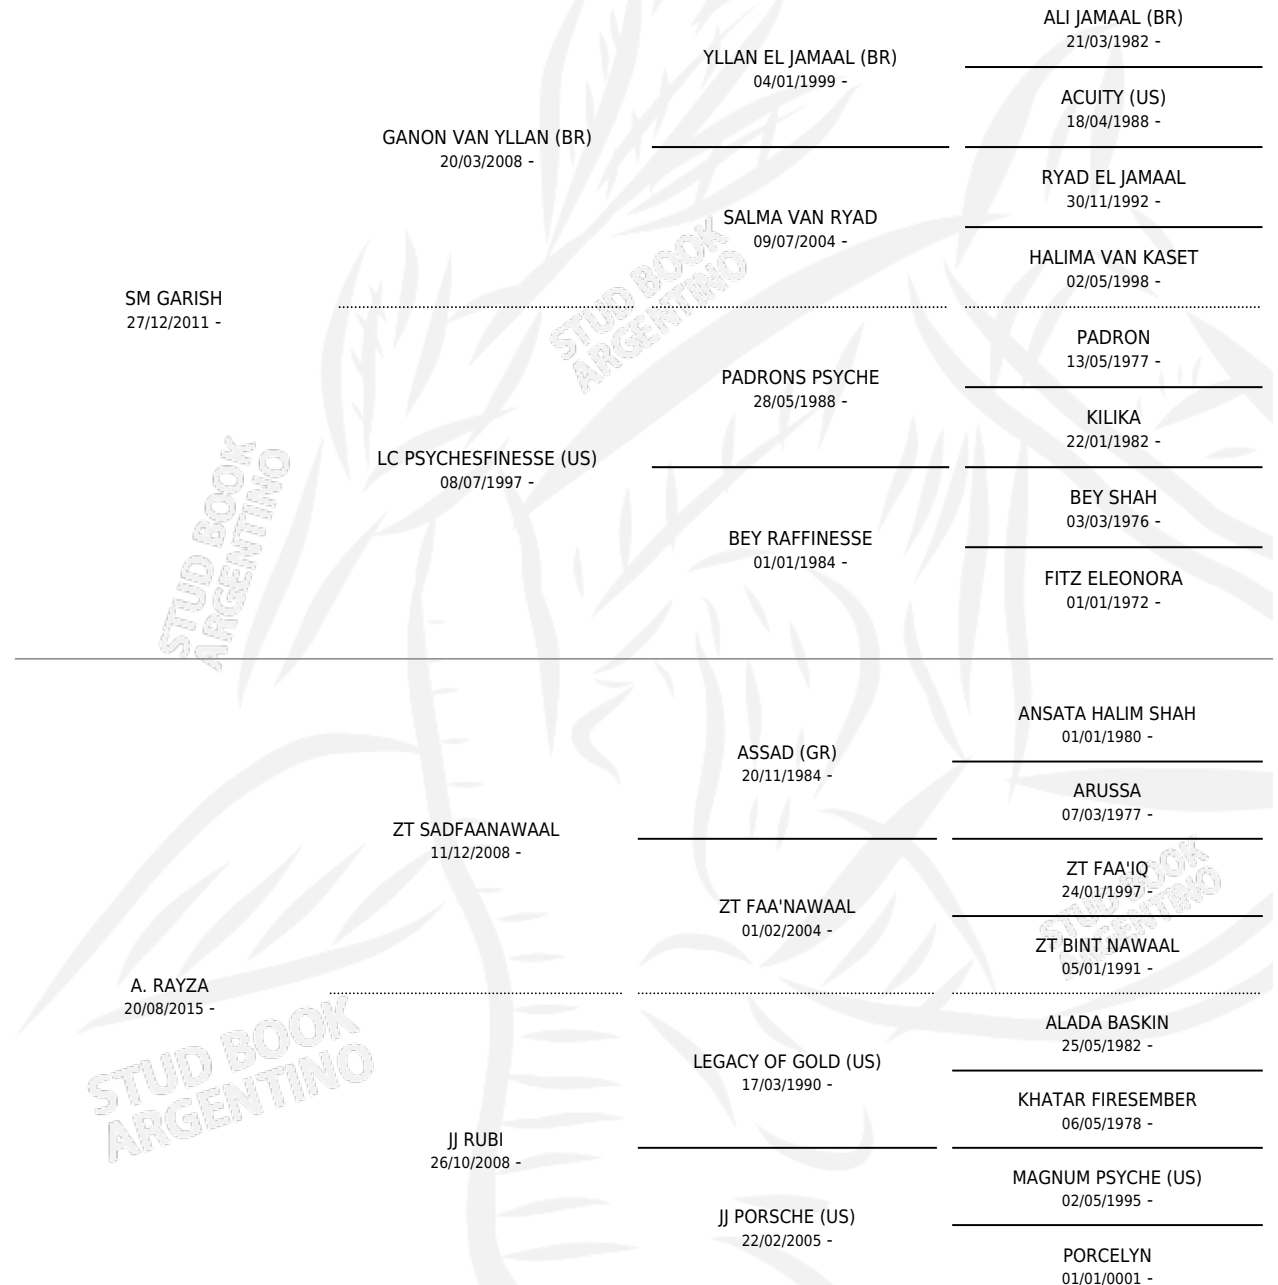

A GYBRAN

por SM GARISH y A. RAYZA por ZT SADFAANAWAAL

Argentina · Macho · Alazan · AP · 10/11/2023
Familia · Volumen 45

ESTADO

TIPIFICACIÓN SANGUÍNEA	X
TIPIFICACIÓN POR ADN	X
PASAPORTE	X
IDENTIFICACIÓN POR MICROCHIP	X
REPRODUCTOR	X

Lugar de nacimiento: Angelica
Criador: Gualdoni Mirta Susana

PEDIGREE

A GYBRAN

Datos oficiales del Stud Book Argentino

Documento generado el 14/05/2026

studbook.org.ar