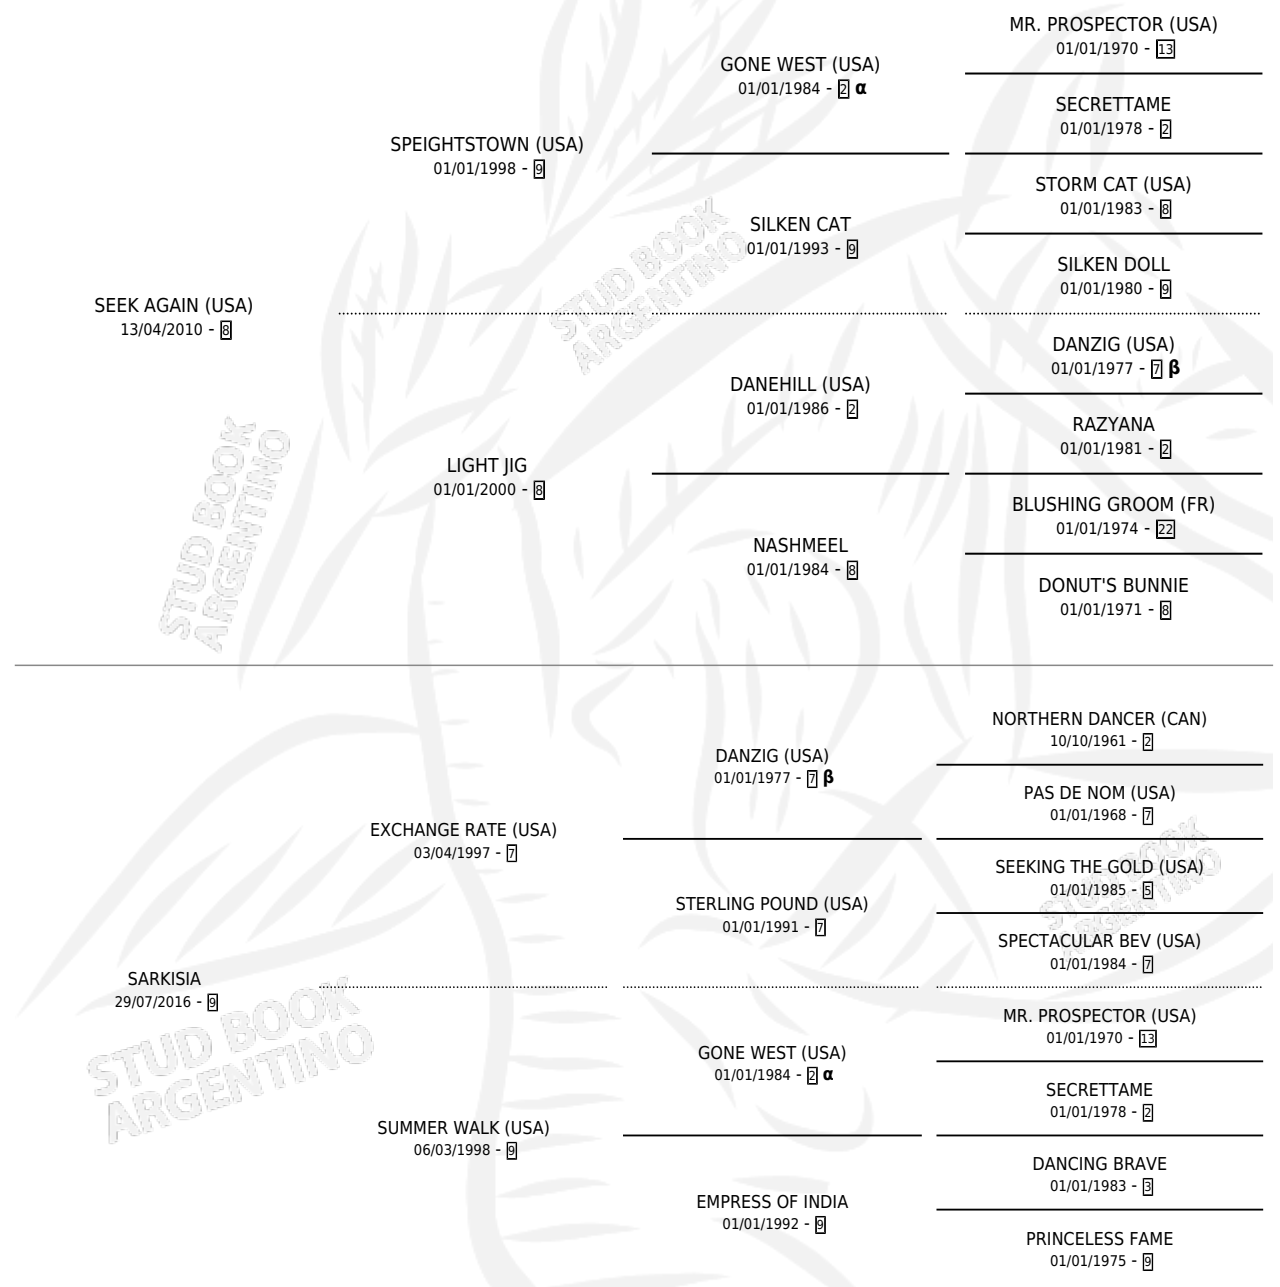

KISS AGAIN

por **SEEK AGAIN (USA)** y **SARKISIA** por **EXCHANGE RATE (USA)**

Argentina · Hembra · Tordillo · SP · 09/10/2023
Familia 9-f · Volumen 45

ESTADO

| | |
|------------------------------|---|
| TIPIFICACIÓN SANGUÍNEA | X |
| TIPIFICACIÓN POR ADN | ✓ |
| PASAPORTE | ✓ |
| IDENTIFICACIÓN POR MICROCHIP | ✓ |
| REPRODUCTOR | X |

Lugar de nacimiento: Carampangue
Criador: Santa Ines

PEDIGREE

INBREEDING : α, β

EXPORTACIÓN / IMPORTACIÓN

| FECHA | MOVIMIENTO | PAÍS |
|------------|------------|---------|
| 21/01/2026 | EXPORTADO | URUGUAY |