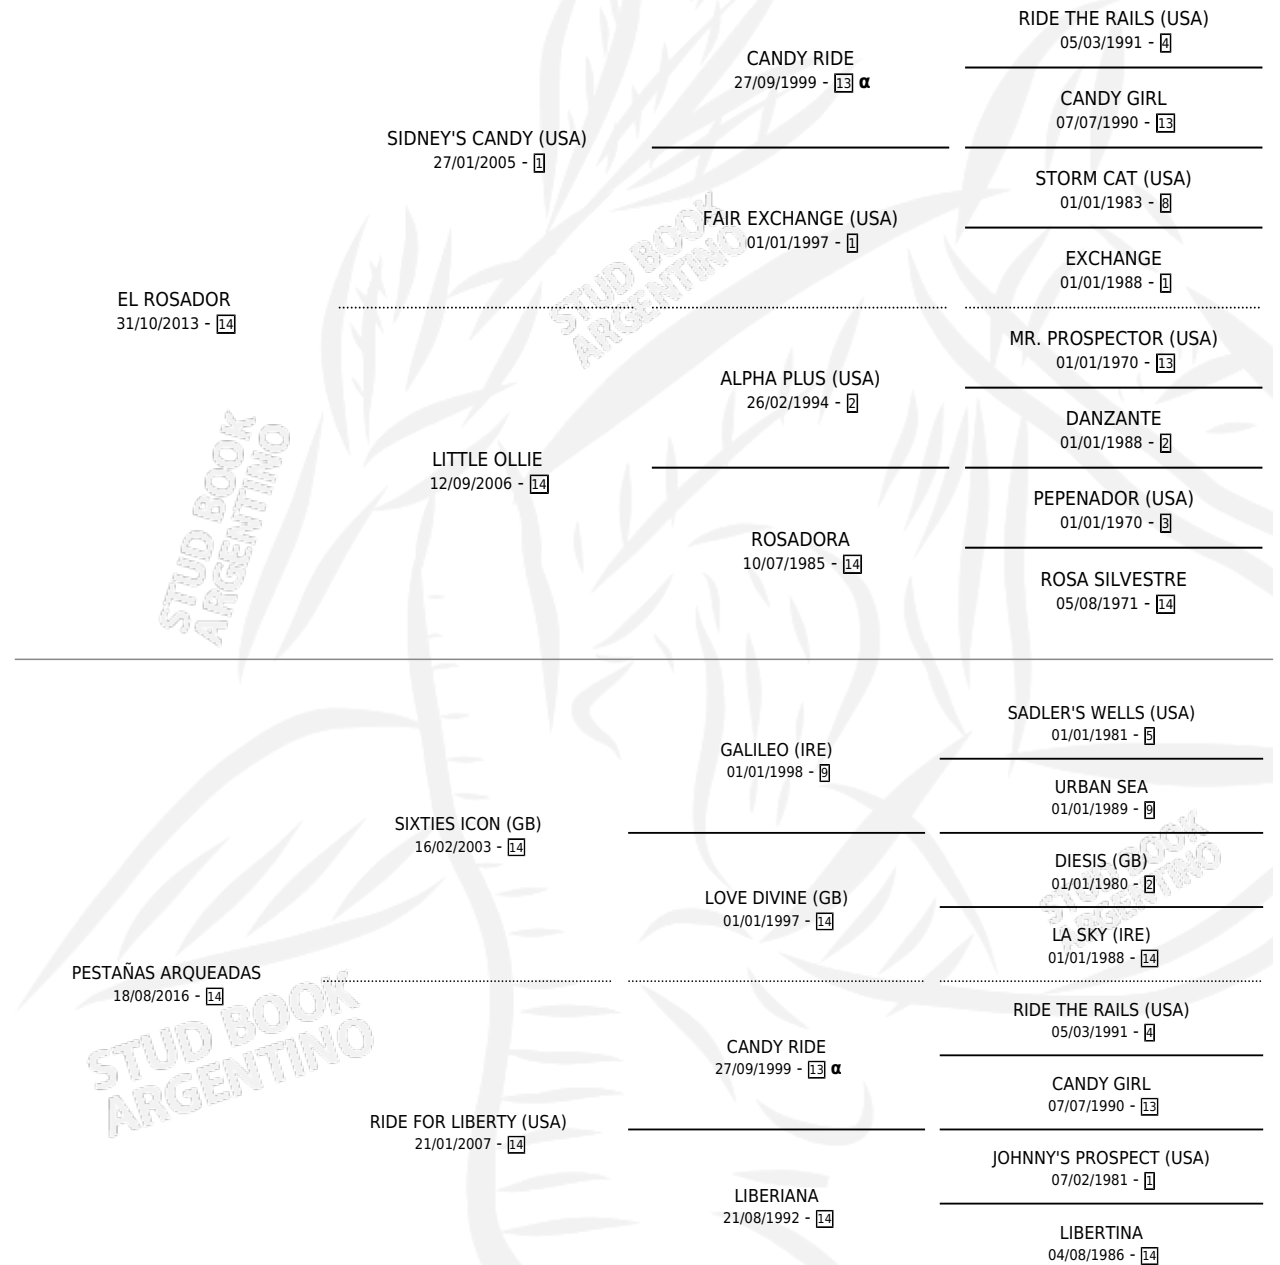

CANDY SOY

por EL ROSADOR y PESTAÑAS ARQUEADAS por SIXTIES
ICON (GB)

Argentina · Macho · Zaino Colorado · SP · 18/10/2023
Familia 14-e · Volumen 45

ESTADO

TIPIFICACIÓN SANGUÍNEA	X
TIPIFICACIÓN POR ADN	X
PASAPORTE	X
IDENTIFICACIÓN POR MICROCHIP	X
REPRODUCTOR	X

Lugar de nacimiento: Polo

Criador: Polo

PEDIGREE

INBREEDING : α

CANDY SOY

Datos oficiales del Stud Book Argentino

Documento generado el 26/04/2026

studbook.org.ar