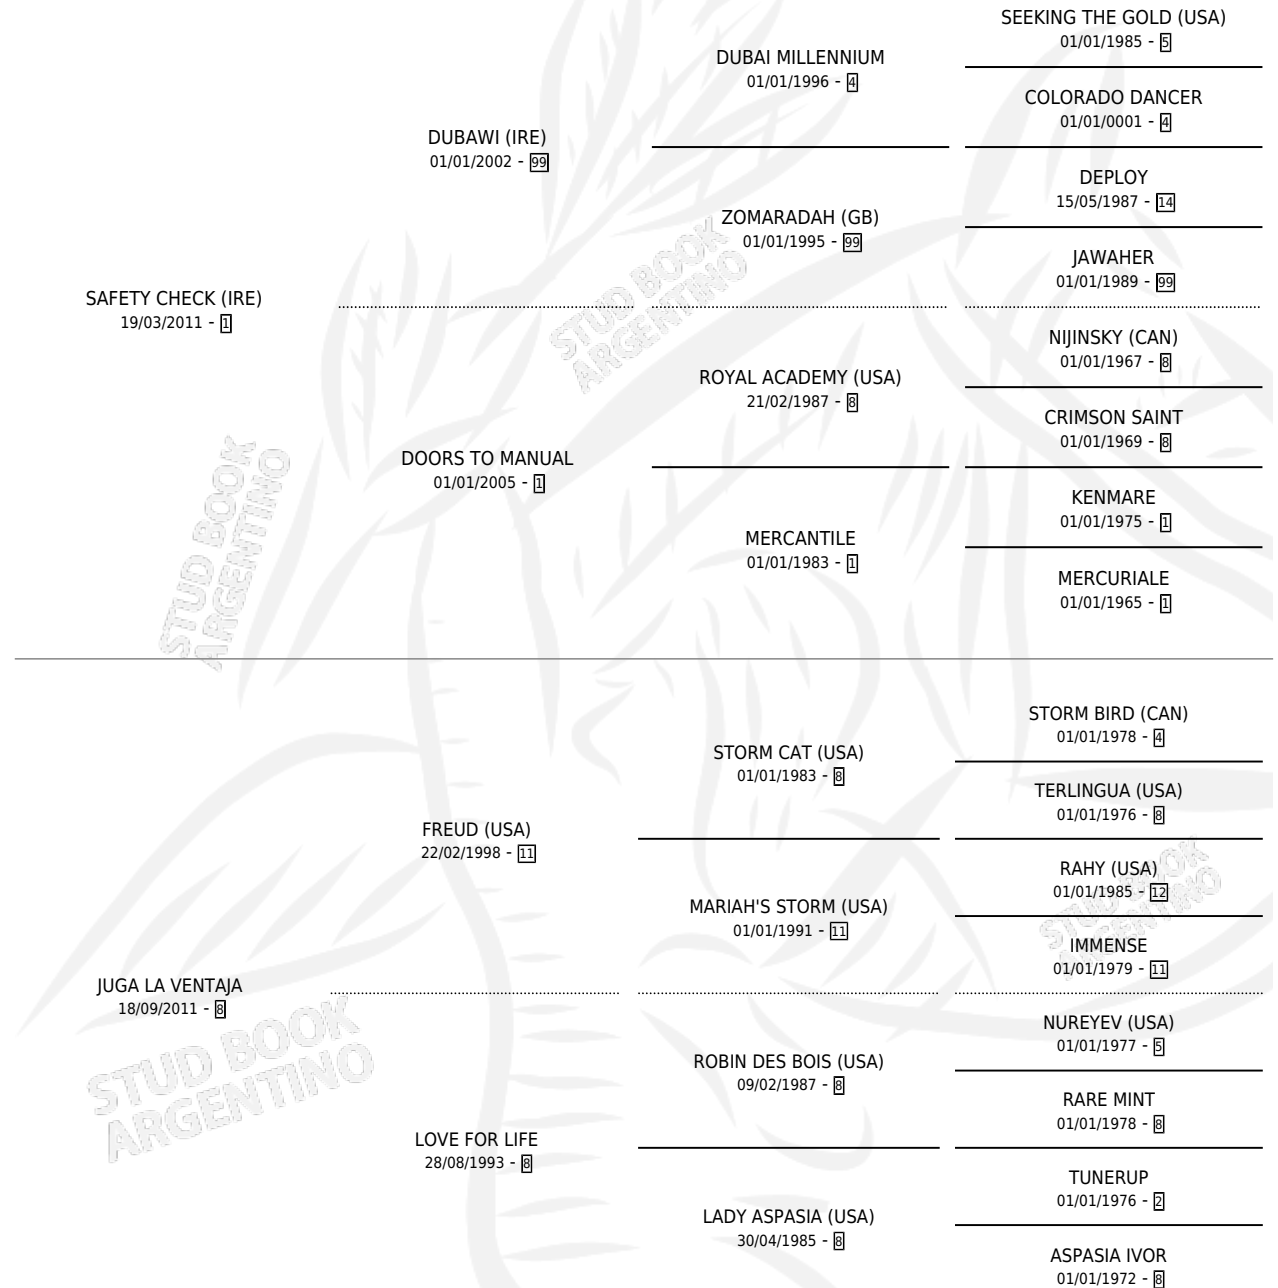

GALAN CHECK

por SAFETY CHECK (IRE) y JUGA LA VENTAJA por FREUD (USA)

Argentina · Macho · Alazan · SP · 18/10/2023
Familia 8-j · Volumen 45

ESTADO

TIPIFICACIÓN SANGUÍNEA	X
TIPIFICACIÓN POR ADN	X
PASAPORTE	X
IDENTIFICACIÓN POR MICROCHIP	X
REPRODUCTOR	X

Lugar de nacimiento: Don Aniceto
Criador: Londero Matias Federico

PEDIGREE

GALAN CHECK

Datos oficiales del Stud Book Argentino

Documento generado el 08/05/2026

studbook.org.ar