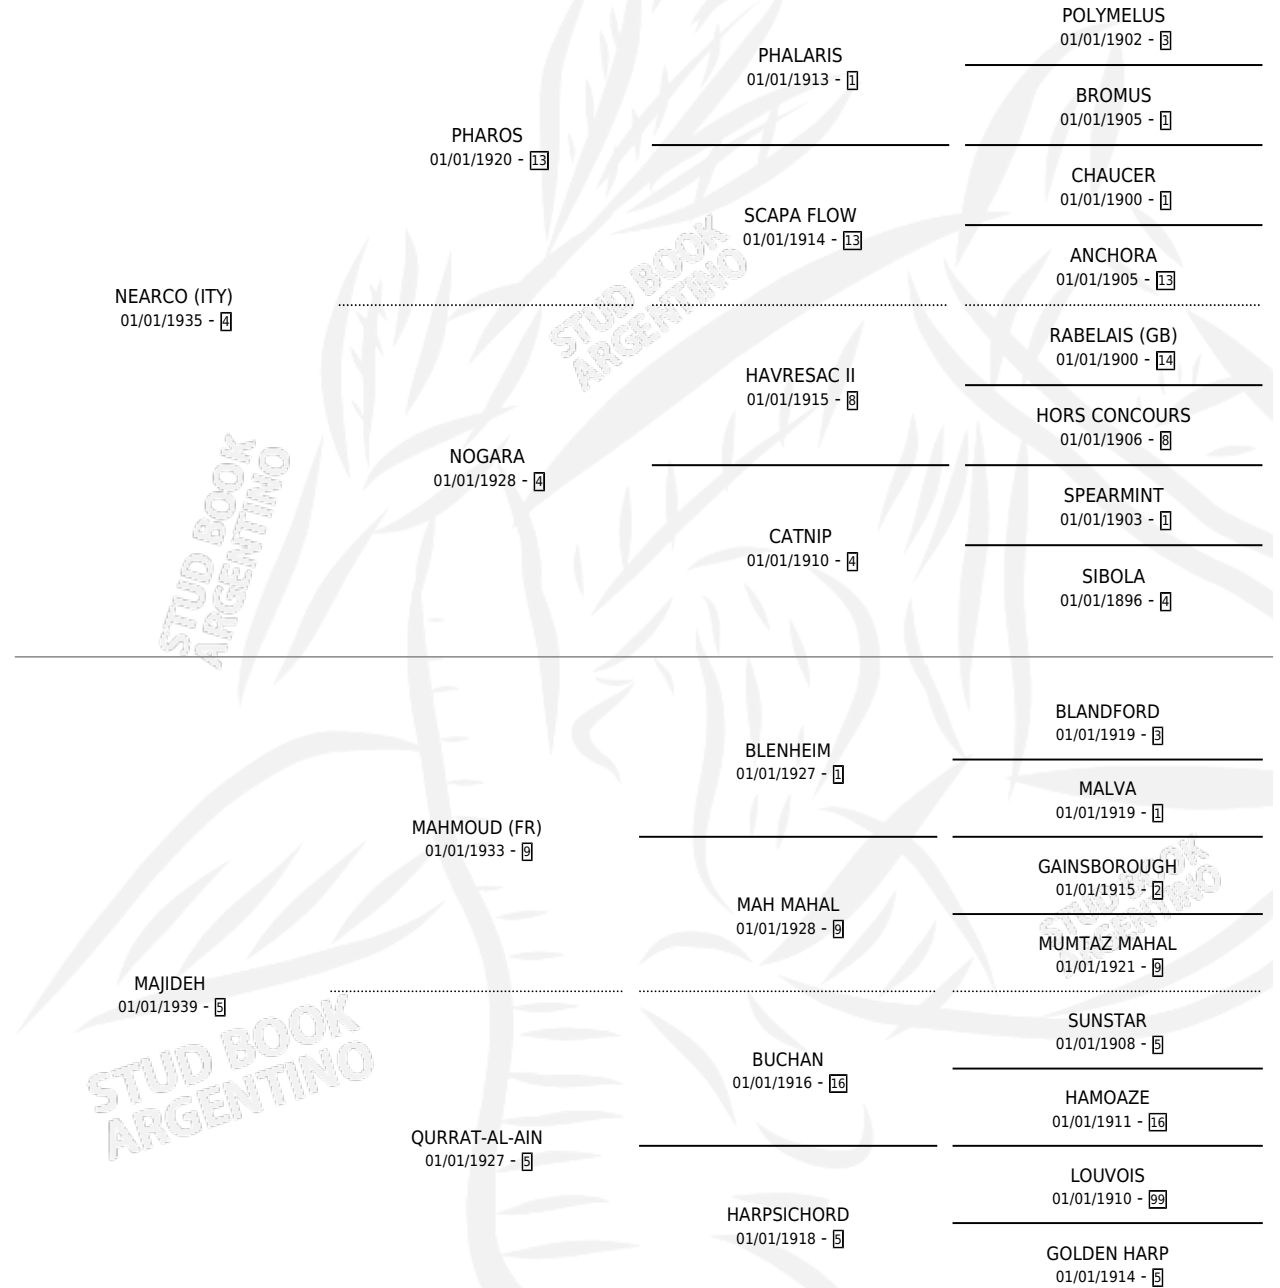

MASAKA

por **NEARCO (ITY)** y **MAJIDEH** por **MAHMOUD (FR)**

Argentina · Hembra · Zaino Colorado · · 01/01/1945
Familia 5-e · Volumen 19

ESTADO

TIPIFICACIÓN SANGUÍNEA	X
TIPIFICACIÓN POR ADN	X
PASAPORTE	X
IDENTIFICACIÓN POR MICROCHIP	X
REPRODUCTOR	X

Lugar de nacimiento: Campo particular

Criador: Sin dato

~

HIJOS

	MACHOS	HEMBRAS
2 NACIERON	0	2
SIN ACTUACIONES		

PEDIGREE

MASAKA

Datos oficiales del Stud Book Argentino