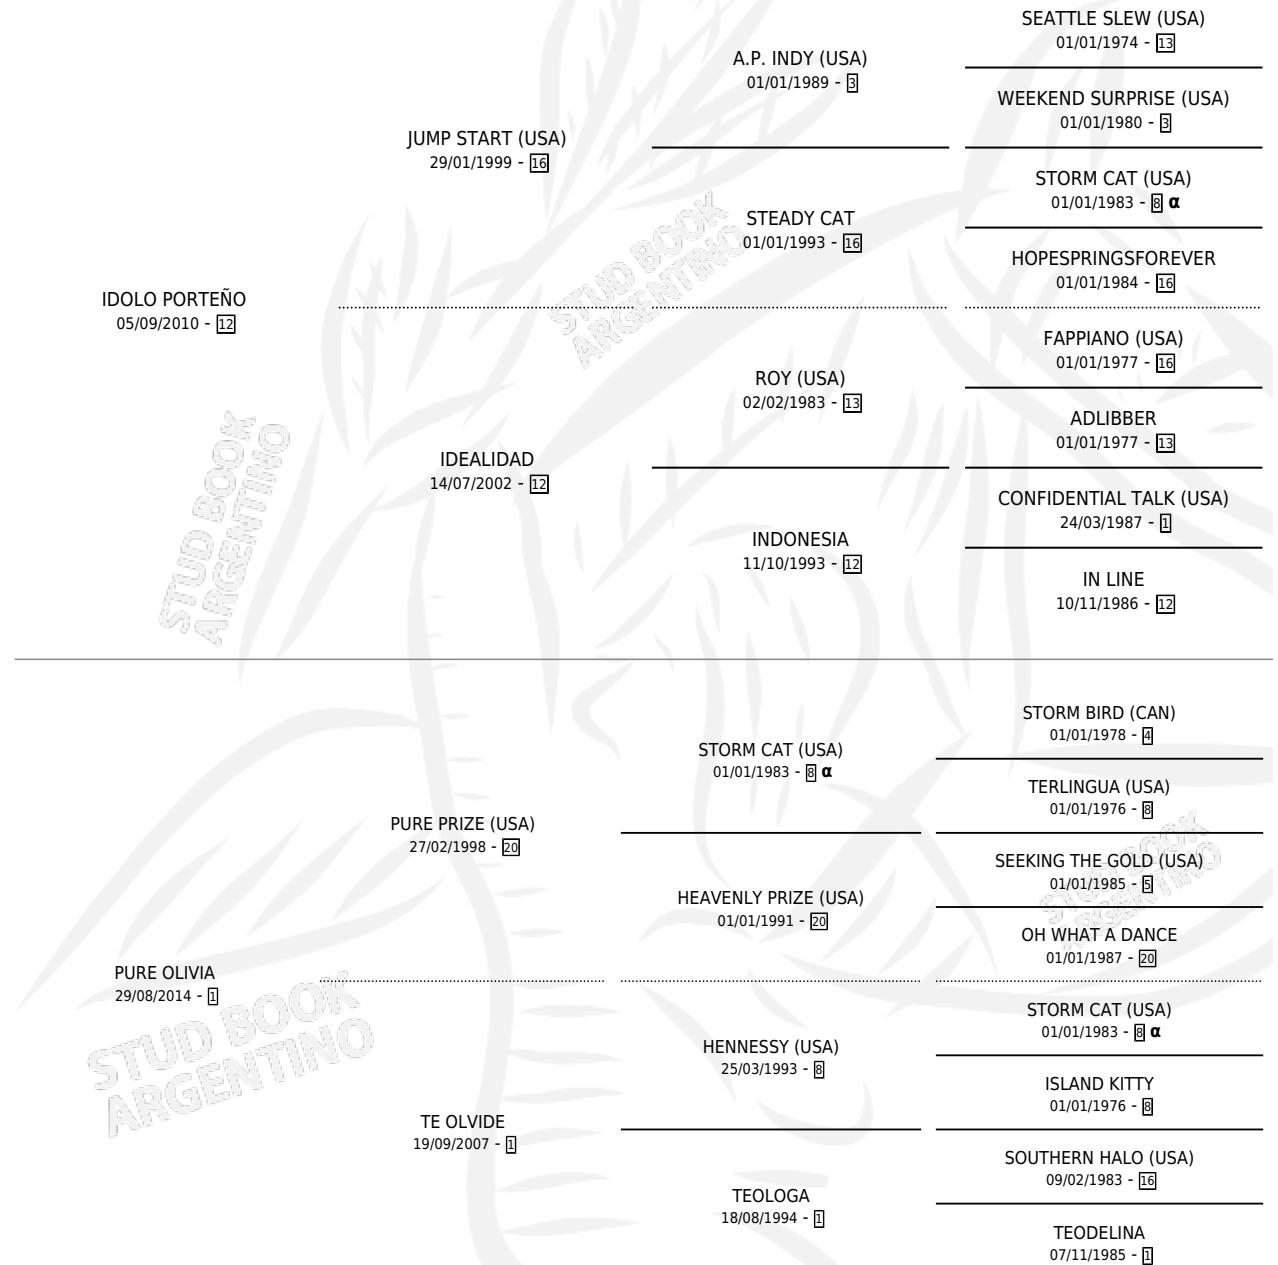

# IDOLA OLIVIA

por IDOLO PORTEÑO y PURE OLIVIA por PURE PRIZE (USA)

Argentina · Hembra · Zaino · SP · 08/11/2023  
Familia 1-w · Volumen 45

## ESTADO

TIPIFICACIÓN SANGUÍNEA	X
TIPIFICACIÓN POR ADN	✓
PASAPORTE	✓
IDENTIFICACIÓN POR MICROCHIP	✓
REPRODUCTOR	X

**Lugar de nacimiento:** El Wing  
**Criador:** Pighin Leonardo Pablo

## PEDIGREE

INBREEDING : α