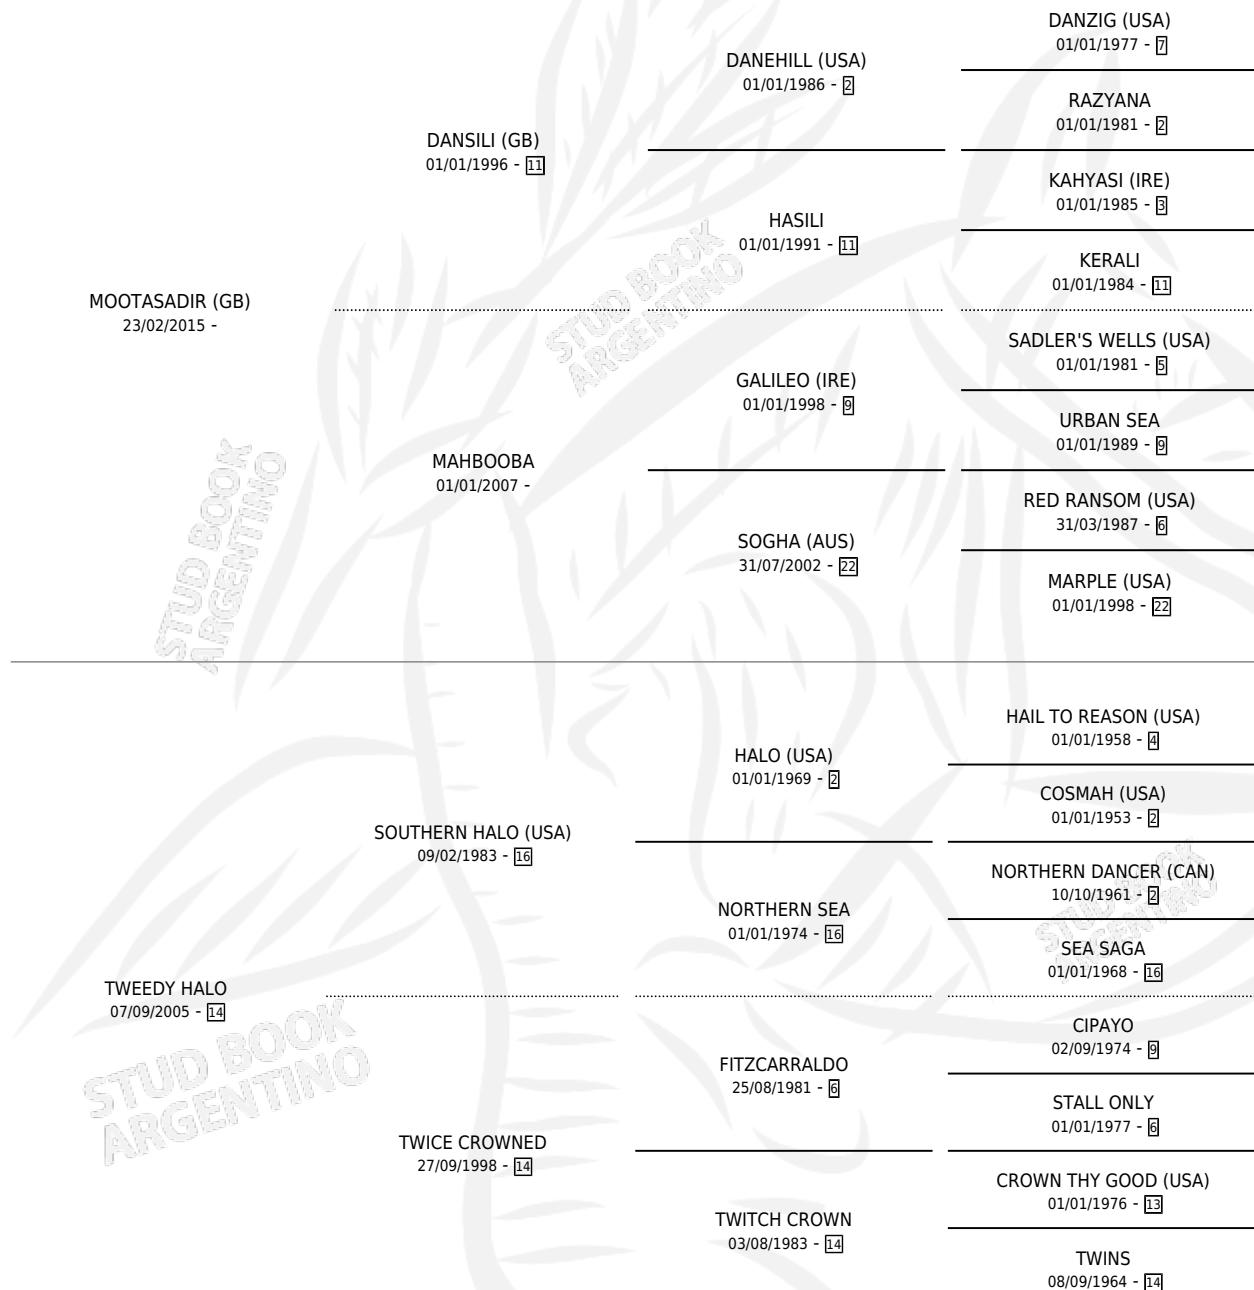

TWEEDY GIN

por MOOTASADIR (GB) y TWEEDY HALO por SOUTHERN HALO (USA)

Argentina · Macho · Zaino · SP · 29/10/2023
Familia 14-c · Volumen 45

ESTADO

TIPIFICACIÓN SANGUÍNEA	X
TIPIFICACIÓN POR ADN	✓
PASAPORTE	X
IDENTIFICACIÓN POR MICROCHIP	✓
REPRODUCTOR	X

Lugar de nacimiento: Chiapill
Criador: Chiapill S.A.

PEDIGREE

TWEEDY GIN

Datos oficiales del Stud Book Argentino

Documento generado el 11/05/2026

studbook.org.ar