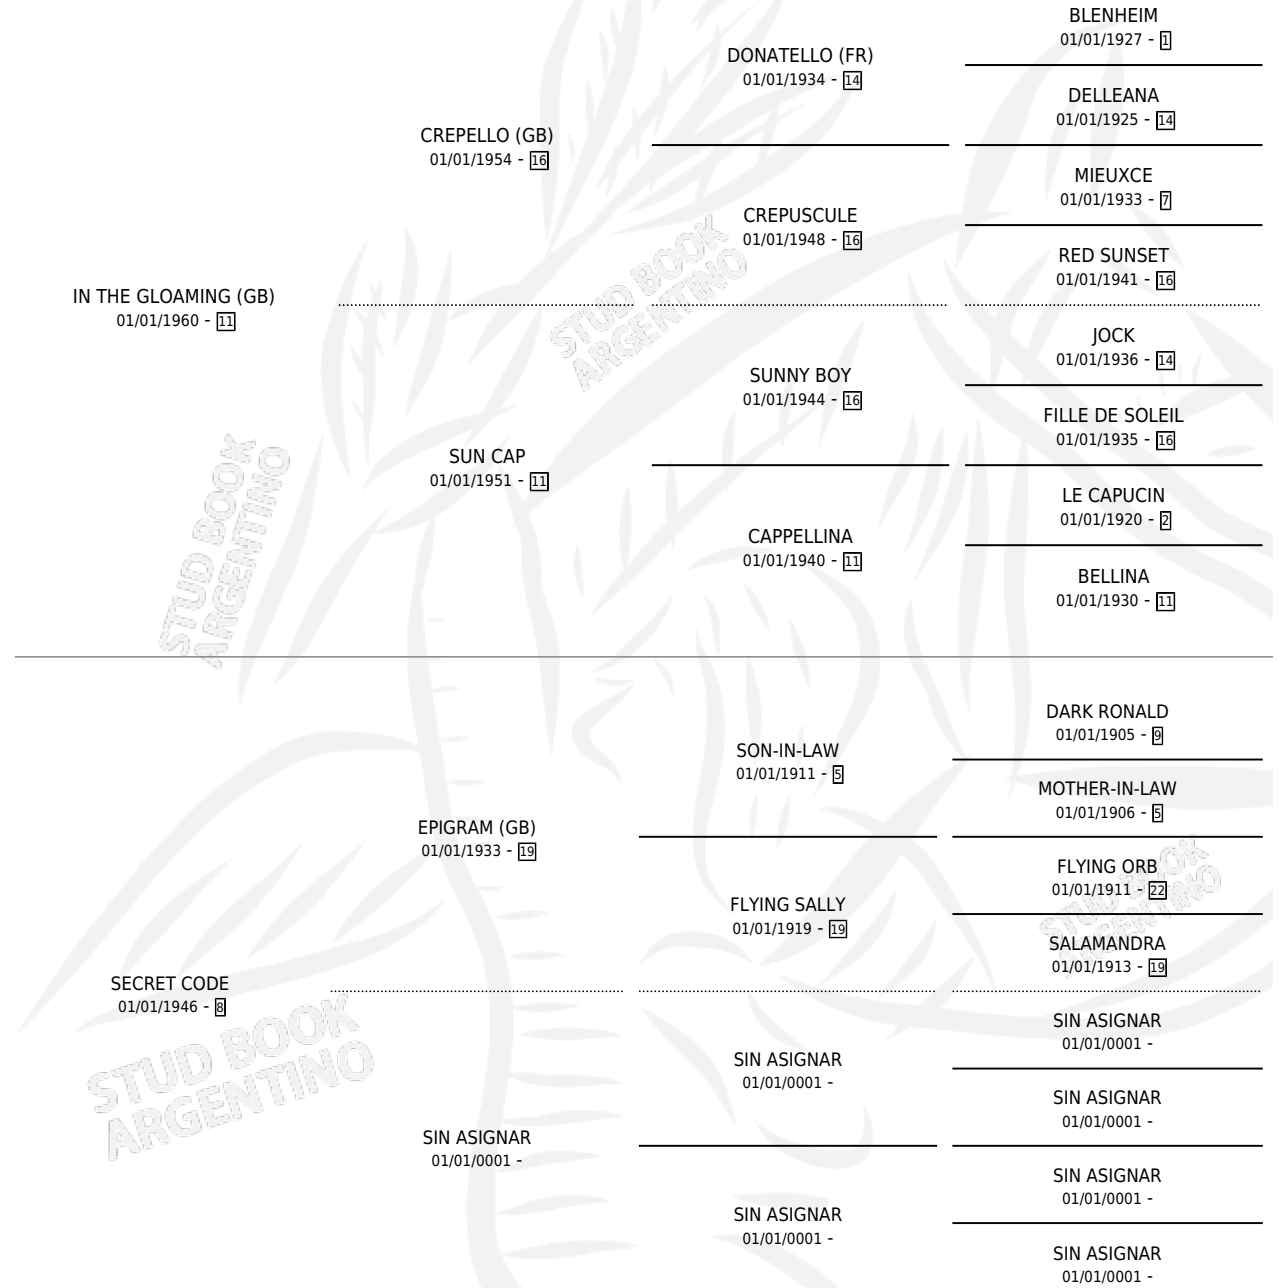

SWEET SAUCE

por **IN THE GLOAMING (GB)** y **SECRET CODE** por **EPIGRAM (GB)**

Argentina · Hembra · Alazan · SP · 01/01/1965
Familia 8-a · Volumen 25

ESTADO

TIPIFICACIÓN SANGUÍNEA	X
TIPIFICACIÓN POR ADN	X
PASAPORTE	X
IDENTIFICACIÓN POR MICROCHIP	X
REPRODUCTOR	X

Lugar de nacimiento: Campo particular

Criador: Sin dato

~

HIJOS

	MACHOS	HEMBRAS
3 NACIERON	2	1
1 CORRIERON	1	0
1 GANARON	1	0

0	0	0
GANADORES CL	GANADORES GR	GANADORES G1

PEDIGREE

SWEET SAUCE