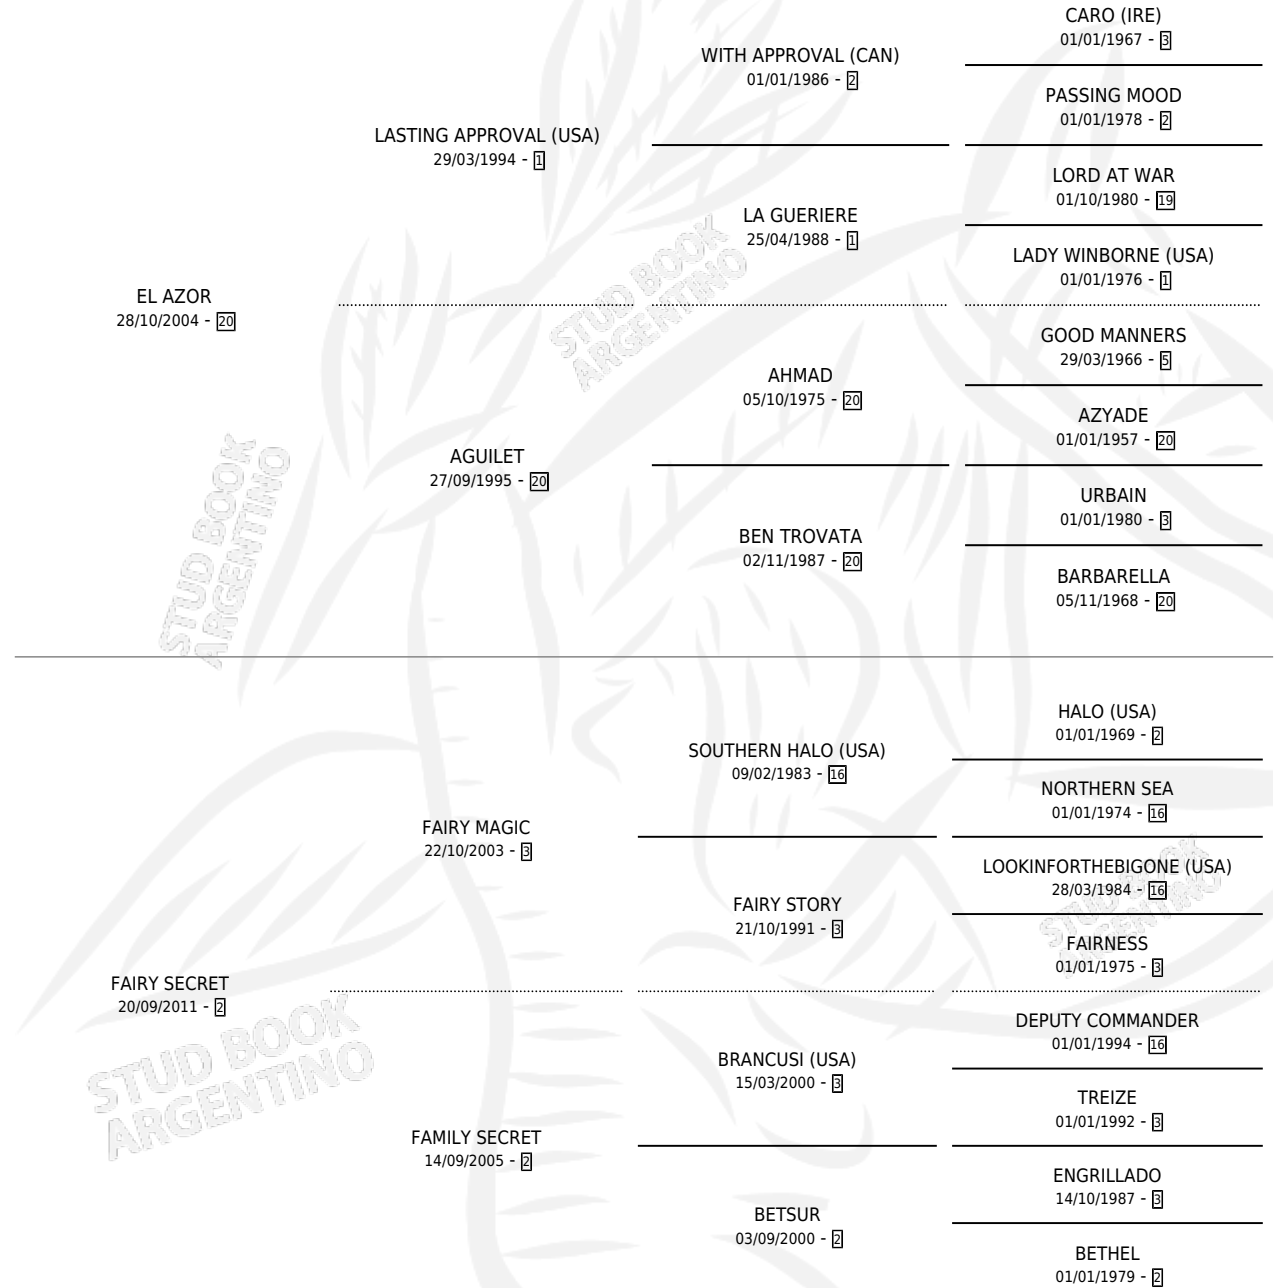

SOBERANO LIO

por EL AZOR y FAIRY SECRET por FAIRY MAGIC

Argentina · Macho · Alazan · SP · 14/10/2023
Familia 2-u · Volumen 45

ESTADO

TIPIFICACIÓN SANGUÍNEA	X
TIPIFICACIÓN POR ADN	✓
PASAPORTE	X
IDENTIFICACIÓN POR MICROCHIP	✓
REPRODUCTOR	X

Lugar de nacimiento: Campo particular

Criador: Zabala Jose Maria

PEDIGREE