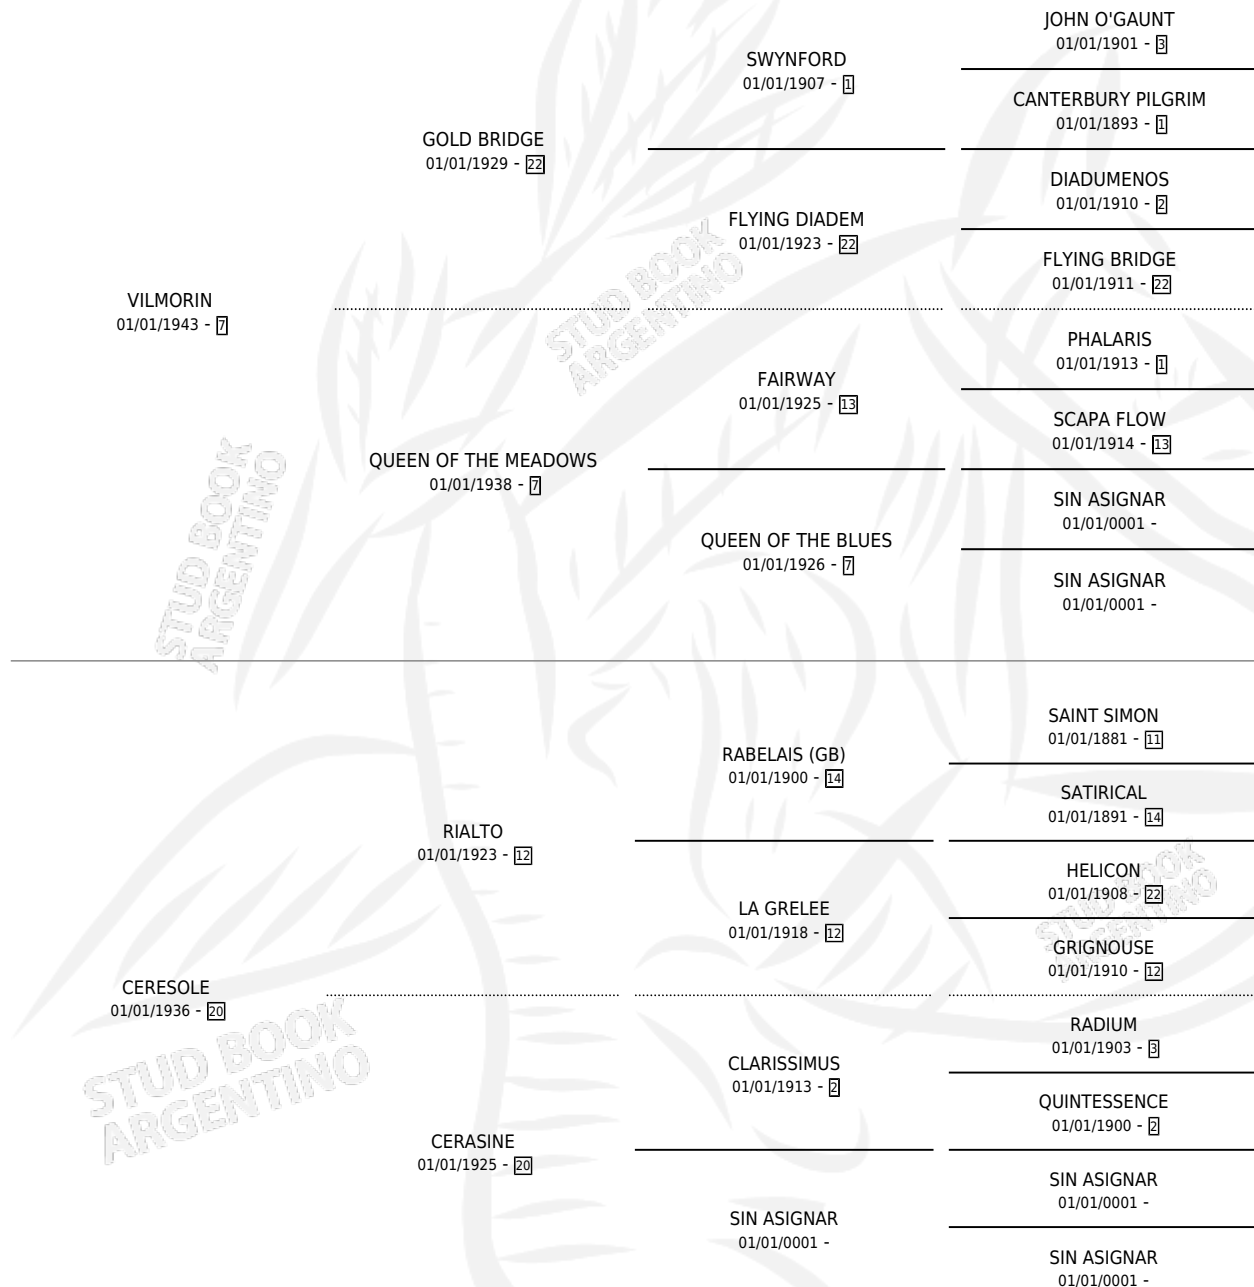

MIANA

PEDIGREE

por **VILMORIN** y **CERESOLE** por **RIALTO**

Argentina · Hembra · Alazan · SP · 01/01/1951
Familia 20 · Volumen 21

ESTADO

TIPIFICACIÓN SANGUÍNEA	X
TIPIFICACIÓN POR ADN	X
PASAPORTE	X
IDENTIFICACIÓN POR MICROCHIP	X
REPRODUCTOR	X

Lugar de nacimiento: Campo particular

Criador: Sin dato

~

HIJOS

	MACHOS	HEMBRAS
1 NACIERON	1	0
SIN ACTUACIONES		

MIANA

Datos oficiales del Stud Book Argentino

Documento generado el 05/05/2026